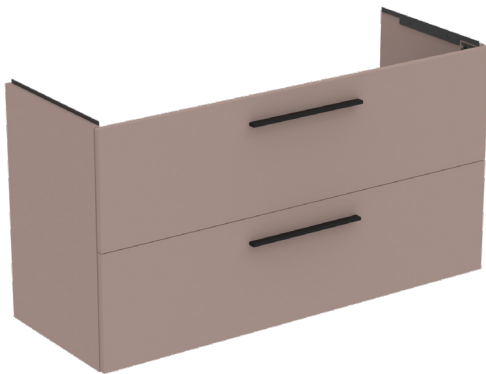

I.LIFE A

T5258NH

I.LIFE A | Waschtisch-Unterschrank 1200x440x630 mm in greige matt, 2 Schubladen | SoftClosing, Vormontiert, Nachhaltig gewonnenes Holz

Bild & Zeichnung

Allgemeine Informationen

Produktkategorie:	Möbel
Produktart:	Waschtisch-Unterschrank
Marke:	Ideal Standard
Kollektion:	I.LIFE A
Designer:	Palomba Serafini Associati
Colour:	NH - Greige Matt
Oberflächenveredelung:	Matt
Maximale Höhe (mm):	630
Maximale Breite (mm):	1200
Ausladung (mm):	440
Befestigungsart:	Befestigungsset
Nettogewicht (kg):	42.41
EAN Code:	8014140493648

Features

SoftClosing

Vormontiert

Nachhaltig gewonnenes Holz

Downloads

[Installation Guide](#)

[Spare Parts List](#)

Produktspezifikationen

Einzugsmechanismus:	Softclosing
Farbcode:	NH
Farbbeschreibung:	greige matt
Eckmodell:	Nein
Griff(e):	Benötigt
Einstellbare Montagefüße:	Nein
Material:	Holz
Materialspezifikation (Korpus):	Melamin-Spanplatte (MFC)
Anzahl der Türen (gesamt):	0
Anzahl der Türen (links öffnend):	0
Anzahl der Türen (rechts öffnend):	0
Anzahl der Auszüge (gesamt):	2
Anzahl der externen Auszüge:	2
Anzahl der internen Auszüge:	0
Anzahl der offenen Fächer:	0
Anzahl der Rolltüren:	0
Anzahl der Ablagen:	0
Anzahl der Schiebetüren:	0
Anzahl der Schwingtüren:	0