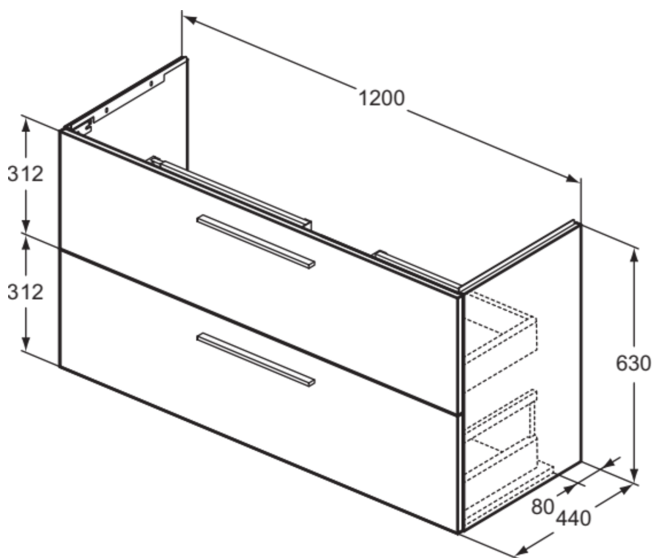

### Allgemeine Informationen

Produktkategorie:	Möbel
Produktart:	Waschtisch-Unterschrank
Marke:	Ideal Standard
Kollektion:	I.LIFE A
Designer:	Palomba Serafini Associati
Colour:	NH - Greige Matt
Oberflächenveredelung:	Matt
Maximale Höhe (mm):	630
Maximale Breite (mm):	1200
Ausladung (mm):	440
Befestigungsart:	Befestigungsset
Nettogewicht (kg):	42.41
EAN Code:	8014140493648