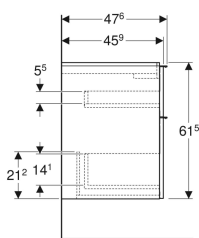

Geberit iCon Unterschrank für Waschtisch, mit zwei Schubladen

Beispielbild

Eigenschaften

- FSC™ C134279 zertifiziert
- Wandhängend
- Mit zwei Schubladen
- Griff zum Öffnen
- Griff austauschbar
- Schublade mit Selbststeinzug

- Schublade ohne Geruchsverschlussausschnitt
- Feuchtigkeitsbeständig
- Vormontiert geliefert

Technische Daten

Werkstoff	Hochverdichtete Dreischicht-Holzspanplatte
Maximale Schubladenbelastung	30 kg

Lieferumfang

- Unterschrank für Waschtisch
- Befestigungsmaterial

Art.-Nr.	Farbe / Oberfläche	B	B1	B2	Breite Waschtisch	H	T	VE1
502.306.01.1	Korpus und Front: weiß / lackiert hochglänzend Griff: weiß / pulverbeschichtet matt	118.4 cm	113 cm	112 cm	120 cm	61.5 cm	47.6 cm	1 St.