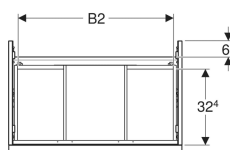

Geberit iCon Unterschrank für Waschtisch, mit zwei Schubladen

Beispielbild

Eigenschaften

- FSC™ C134279 zertifiziert
- Wandhängend
- Mit zwei Schubladen
- Griff zum Öffnen
- Griff austauschbar
- Schublade mit Selbststeinzug

- Schublade ohne Geruchsverschlussausschnitt
- Feuchtigkeitsbeständig
- Vormontiert geliefert

Technische Daten

Werkstoff	Hochverdichtete Dreischicht-Holzspanplatte
Maximale Schubladenbelastung	30 kg

Lieferumfang

- Unterschrank für Waschtisch
- Befestigungsmaterial

Art.-Nr.	Farbe / Oberfläche	B	B1	B2	Breite Waschtisch	H	T	VE1
502.306.01.1	Korpus und Front: weiß / lackiert hochglänzend Griff: weiß / pulverbeschichtet matt	118.4 cm	113 cm	112 cm	120 cm	61.5 cm	47.6 cm	1 St.