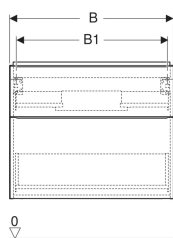

Geberit iCon Unterschrank für Waschtisch, mit zwei Schubladen

Beispielbild

Eigenschaften

- FSC™ C134279 zertifiziert
- Wandhängend
- Mit zwei Schubladen
- Griff zum Öffnen
- Griff austauschbar
- Schublade mit Selbststeinzug

- Schublade ohne Geruchsverschlussausschnitt
- Feuchtigkeitsbeständig
- Vormontiert geliefert

Technische Daten

Werkstoff	Hochverdichtete Dreischicht-Holzspanplatte
Maximale Schubladenbelastung	30 kg

Lieferumfang

- Unterschrank für Waschtisch
- Befestigungsmaterial

Art.-Nr.	Farbe / Oberfläche	B	B1	B2	Breite Waschtisch	H	T	VE1
502.306.01.1	Korpus und Front: weiß / lackiert hochglänzend Griff: weiß / pulverbeschichtet matt	118.4 cm	113 cm	112 cm	120 cm	61.5 cm	47.6 cm	1 St.