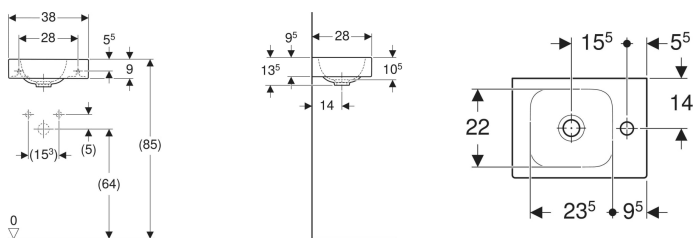

Geberit iCon Handwaschbecken

Beispielbild

Eigenschaften

- Unterbaufähig
- Asymmetrisch

Technische Daten

Werkstoff

Sanitärkeramik

Art.-Nr.	Farbe / Oberfläche	Hahnloch	Überlauf	B	H	T	VE1
124736600	weiß / KeraTect	rechts	ohne	38 cm	13.5 cm	28 cm	1 St.