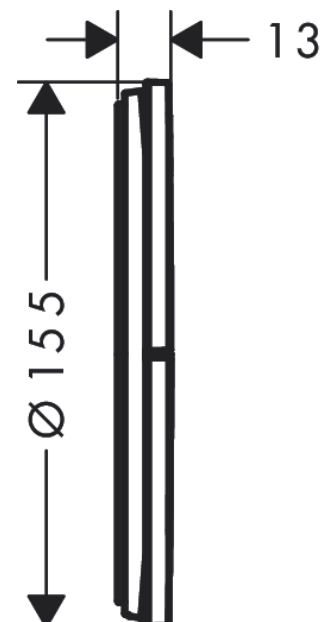

### Designpreise

### Produktabbildung

### Maßzeichnung

**ShowerSelect Comfort S**  
**Ventil Unterputz für 3 Verbraucher**

Oberfläche: **Brushed Bronze** Artikelnummer: **15558140**

**Durchflussdiagramm**