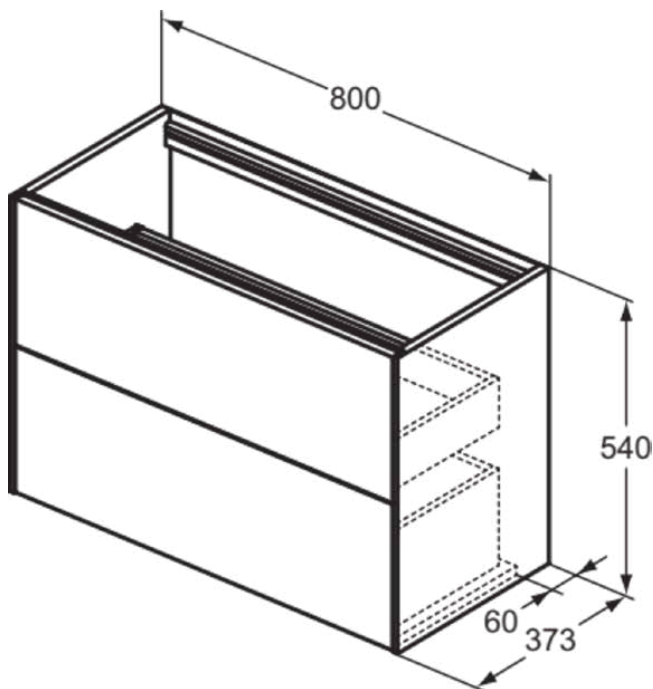

## T4352Y1

CONCA | Waschtisch-Unterschrank 800x373x540 mm in weiß matt lackiert, 2 Schubladen | Vollauszug, Push-to-open, SoftClosing, Vormontiert, Nachhaltig gewonnenes Holz, Echtholz furnier

### Allgemeine Informationen

Produktkategorie:	Möbel
Produktart:	Waschtisch-Unterschrank
Marke:	Ideal Standard
Kollektion:	CONCA
Designer:	Palomba Serafini Associati
Colour:	Y1 - Weiß Matt Lackiert
Oberflächenveredelung:	Matt
Maximale Höhe (mm):	540
Maximale Breite (mm):	800
Ausladung (mm):	373
Befestigungsart:	Befestigungsset
Nettogewicht (kg):	32.20
EAN Code:	8014140465546