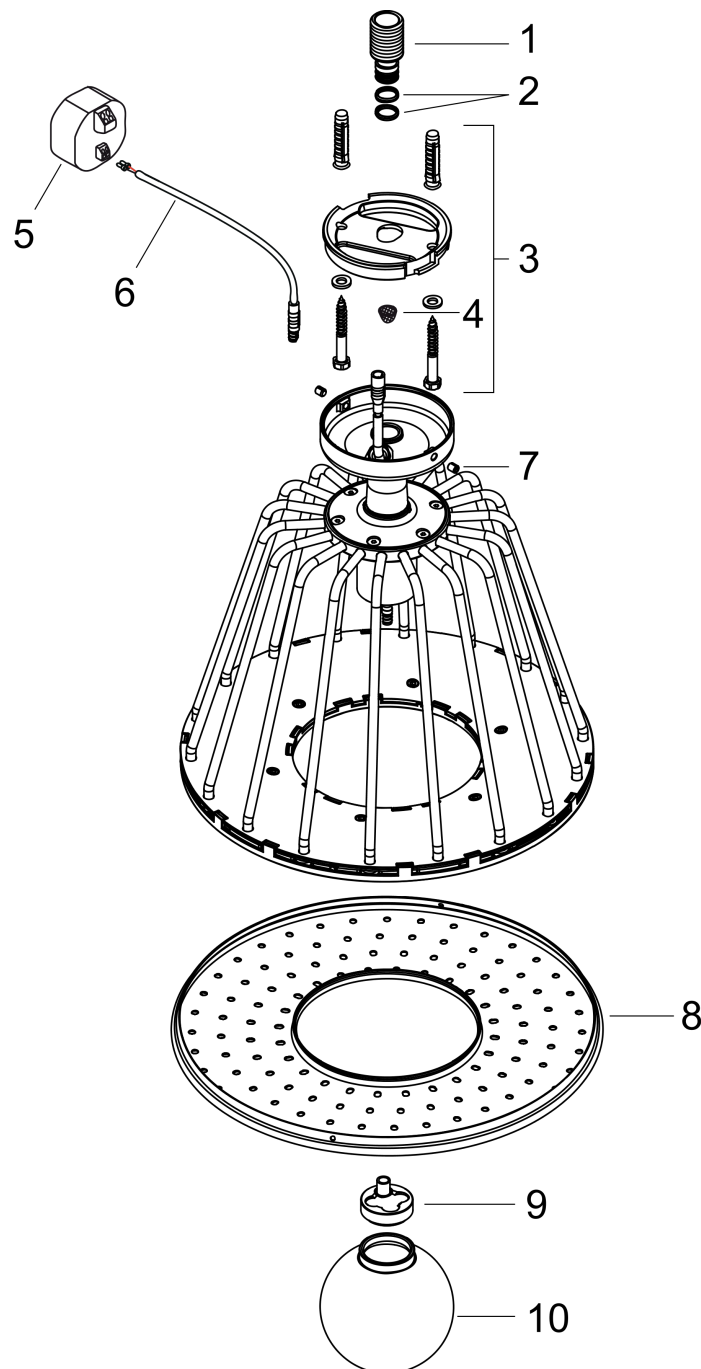

AXOR LampShower/Nendo
LampShower 275 1jet mit Deckenanschluss
Oberfläche: **Brushed Nickel** Artikelnummer: **26032820**

Merkmale

- besteht aus: Kopfbrause, Deckenanschluss
- Brausekopfgröße: 275 mm
- Strahlart: Rain
- Kugelgelenk: Kopfbrause im Winkel verstellbar
- Material Strahlscheibe: Metall
- Metalldeckenanschluss
- Deckenanschlusslänge: 120 mm
- maximale Durchflussmenge bei 3 bar: 18 l/min
- Durchflussmenge Rain Strahl (bei 3 bar): 18 l/min
- Mindestfließdruck: 2 bar
- Strahlzonen: körperumhüllender und zur Mitte hin konzentrierter Brausestrahl
- Strahlscheibe zur Reinigung abnehmbar
- Montage: Decke
- Anschlussgewinde G ½
- mit integrierter Beleuchtung
- Lampe: LED
- Spannungsversorgung: 12 V
- Transformator Unterputz Netzteil 12 V, 12 W
- Eingangsspannung: 100 - 240 V AC / 50 / 60 Hz
- Ausgangsspannung: 12 V - DC
- Farbtemperatur: 2700 K
- Energieeffizienzklasse: enthält eine Lichtquelle der Energieeffizienzklasse G
- nicht für Durchlauferhitzer geeignet
- Sicherheit geprüft und Fertigung überwacht durch TÜV SÜD Product Service GmbH

Technologie

AXOR LampShower/Nendo
LampShower 275 1jet mit Deckenanschluss
 Oberfläche: **Brushed Nickel** Artikelnummer: **26032820**

Produktabbildung

Maßzeichnung

Durchflussdiagramm

Die Verbrauchswerte wurden praxisnah mit den dazugehörigen Armaturen (Thermostat/Mischer/Unterputzventil) gemessen.

AXOR LampShower/Nendo
LampShower 275 1jet mit Deckenanschluss
Oberfläche: **Brushed Nickel** Artikelnummer: **26032820**

Explosionszeichnung

Baujahr: >02/22

AXOR LampShower/Nendo
LampShower 275 1jet mit Deckenanschluss
 Oberfläche: **Brushed Nickel** Artikelnummer: **26032820**