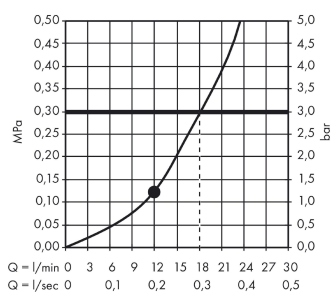

AXOR LampShower/Nendo
LampShower 275 1jet mit Deckenanschluss
Oberfläche: **Brushed Nickel** Artikelnummer: **26032820**

Merkmale

- besteht aus: Kopfbrause, Deckenanschluss
- Brausekopfgröße: 275 mm
- Strahlart: Rain
- Kugelgelenk: Kopfbrause im Winkel verstellbar
- Material Strahlscheibe: Metall
- Metalldeckenanschluss
- Deckenanschlusslänge: 120 mm
- maximale Durchflussmenge bei 3 bar: 18 l/min
- Durchflussmenge Rain Strahl (bei 3 bar): 18 l/min
- Mindestfließdruck: 2 bar
- Strahlzonen: körperumhüllender und zur Mitte hin konzentrierter Brausestrahl
- Strahlscheibe zur Reinigung abnehmbar
- Montage: Decke
- Anschlussgewinde G ½
- mit integrierter Beleuchtung
- Lampe: LED
- Spannungsversorgung: 12 V
- Transformator Unterputz Netzteil 12 V, 12 W
- Eingangsspannung: 100 - 240 V AC / 50 / 60 Hz
- Ausgangsspannung: 12 V - DC
- Farbtemperatur: 2700 K
- Energieeffizienzklasse: enthält eine Lichtquelle der Energieeffizienzklasse G
- nicht für Durchlauferhitzer geeignet
- Sicherheit geprüft und Fertigung überwacht durch TÜV SÜD Product Service GmbH

Technologie

AXOR LampShower/Nendo
LampShower 275 1jet mit Deckenanschluss
 Oberfläche: **Brushed Nickel** Artikelnummer: **26032820**

Produktabbildung

Maßzeichnung

Durchflussdiagramm

Die Verbrauchswerte wurden praxisnah mit den dazugehörigen Armaturen (Thermostat/Mischer/Unterputzventil) gemessen.