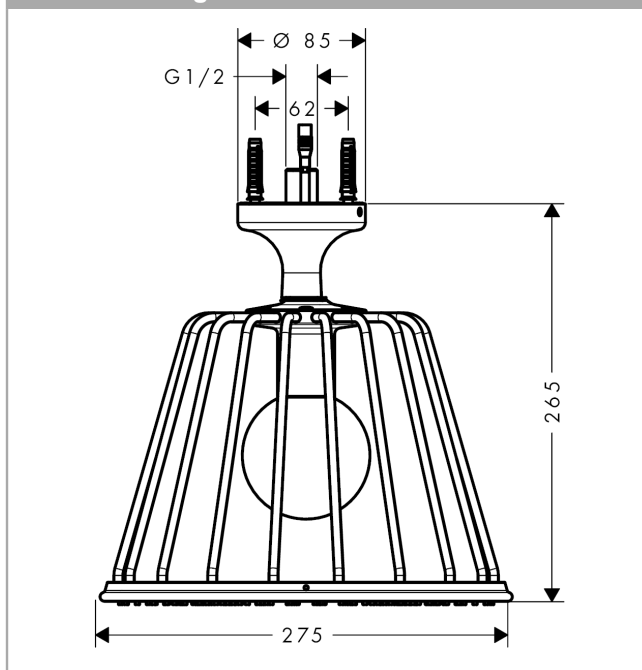

AXOR LampShower/Nendo
LampShower 275 1jet mit Deckenanschluss
Oberfläche: **Brushed Nickel** Artikelnummer: **26032820**

Merkmale

- besteht aus: Kopfbrause, Deckenanschluss
- Brausekopfgröße: 275 mm
- Strahlart: Rain
- Kugelgelenk: Kopfbrause im Winkel verstellbar
- Material Strahlscheibe: Metall
- Metalldeckenanschluss
- Deckenanschlusslänge: 120 mm
- maximale Durchflussmenge bei 3 bar: 18 l/min
- Durchflussmenge Rain Strahl (bei 3 bar): 18 l/min
- Mindestfließdruck: 2 bar
- Strahlzonen: körperumhüllender und zur Mitte hin konzentrierter Brausestrahl
- Strahlscheibe zur Reinigung abnehmbar
- Montage: Decke
- Anschlussgewinde G ½
- mit integrierter Beleuchtung
- Lampe: LED
- Spannungsversorgung: 12 V
- Transformator Unterputz Netzteil 12 V, 12 W
- Eingangsspannung: 100 - 240 V AC / 50 / 60 Hz
- Ausgangsspannung: 12 V - DC
- Farbtemperatur: 2700 K
- Energieeffizienzklasse: enthält eine Lichtquelle der Energieeffizienzklasse G
- nicht für Durchlauferhitzer geeignet
- Sicherheit geprüft und Fertigung überwacht durch TÜV SÜD Product Service GmbH

Technologie

AXOR LampShower/Nendo
LampShower 275 1jet mit Deckenanschluss
 Oberfläche: **Brushed Nickel** Artikelnummer: **26032820**

Produktabbildung

Maßzeichnung

Durchflussdiagramm

Die Verbrauchswerte wurden praxisnah mit den dazugehörigen Armaturen (Thermostat/Mischer/Unterputzventil) gemessen.

AXOR LampShower/Nendo
LampShower 275 1jet mit Deckenanschluss
Oberfläche: **Brushed Nickel** Artikelnummer: **26032820**

Explosionszeichnung

Baujahr: >02/22

AXOR LampShower/Nendo
LampShower 275 1jet mit Deckenanschluss
 Oberfläche: **Brushed Nickel** Artikelnummer: **26032820**