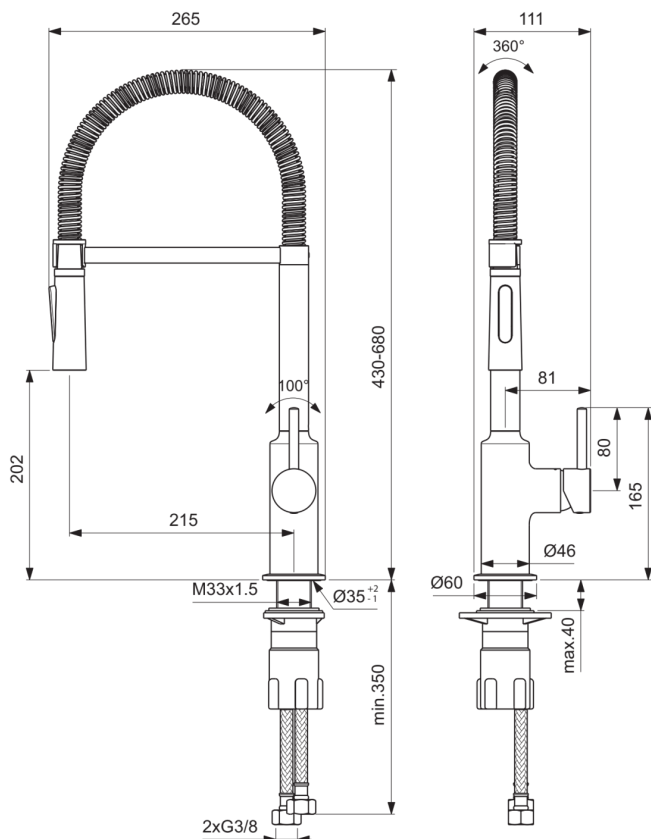

CERALOOK

BC302AA

CERALOOK | Küchenarmatur 111x265x430 mm, 215 mm vertikaler Abstand bis Mitte Auslauf in chrom, 6.7 l/min (3 bar) | EasyFix, Verdeckter Strahlregler, 2 Strahlarten, Herausziehbare Handbrause, SmartShine Oberfläche

Bild & Zeichnung

Allgemeine Informationen

Produktkategorie:	Küchenarmaturen
Produktart:	Küchenarmatur
Marke:	Ideal Standard
Kollektion:	CERALOOK
Designer:	Ideal Standard
Colour:	AA - Chrom
Oberflächenveredelung:	glänzend
Maximale Höhe (mm):	430 - 680
Maximale Breite (mm):	111
Ausladung (mm):	265
Befestigungsart:	EasyFix
Nettogewicht (kg):	2.50
EAN Code:	3800861069669

Normen:	EN 248 DIN 4109 EN 817
Name des ACS-Zertifikates:	18 ACC LY 797

Produktspezifikationen

Anzahl der Griffe:	1
BlueStart Technologie:	Nein
Farbcode:	AA
Farbbeschreibung:	chrom
Cool Body Technologie:	Nein
DVGW-Eigensicher:	Nein
Easy-Fix Technologie:	Ja
Griffposition:	Seitlich
IdealPure Technologie:	Nein
Niederdruckmodell:	Nein
Material:	Metall