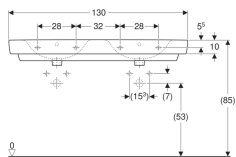

Geberit Renova Plan Doppelwaschtisch

Beispielbild

Eigenschaften

- Unterbaufähig
- Mit Halbsäule kombinierbar

Technische Daten

Werkstoff

Sanitärkeramik

Art.-Nr.	Farbe / Oberfläche	Hahnloch	Überlauf	B	Breite Unterschrank	H	T	VE1
501.711.00.1	* weiß	mittig	ohne	130 cm	122.1 cm	18.5 cm	48 cm	1 St.