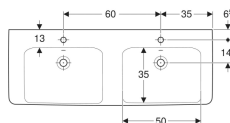

Geberit Renova Plan Doppelwaschtisch

Beispielbild

Eigenschaften

- Unterbaufähig
- Mit Halbsäule kombinierbar

Technische Daten

Werkstoff

Sanitärkeramik

Art.-Nr.	Farbe / Oberfläche	Hahnloch	Überlauf	B	Breite Unterschrank	H	T	VE1
501.711.00.1	* weiß	mittig	ohne	130 cm	122.1 cm	18.5 cm	48 cm	1 St.