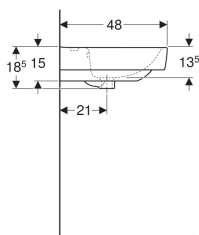

Geberit Renova Plan Doppelwaschtisch

Beispielbild

Eigenschaften

- Unterbaufähig
- Mit Halbsäule kombinierbar

Technische Daten

Werkstoff

Sanitärkeramik

Art.-Nr.	Farbe / Oberfläche	Hahnloch	Überlauf	B	Breite Unterschrank	H	T	VE1
501.711.00.1	* weiß	mittig	ohne	130 cm	122.1 cm	18.5 cm	48 cm	1 St.