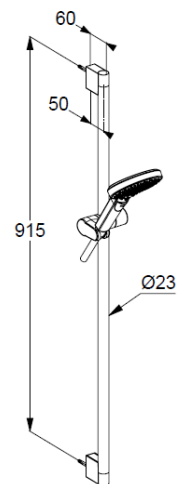

Anschlussgewinde G½

Siebichtung

Brauseschlauch

kunststoffummantelt

mit Metalleffekt

mit konischen Muttern

verdrehicher

G½ x G½ x 1600mm

Wandstange 900mm

höhenverstellbare Handbrausehalterung

mit Befestigungsmaterial

zur starren Wandmontage

Produktabbildung/ Product picture

Maßzeichnung/ Dimensional drawing

Durchfluss/ Flow rate