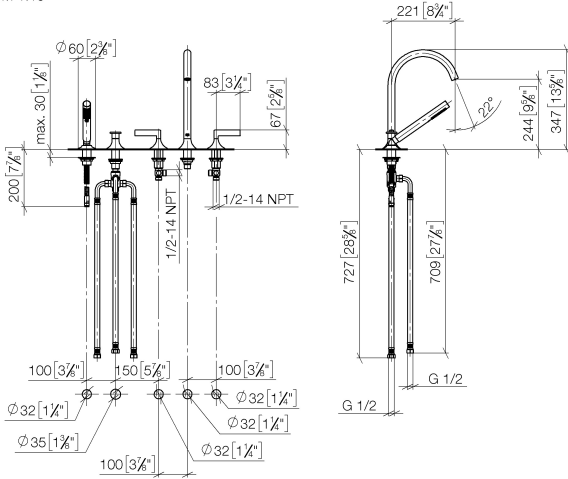

**VAIA Wannen-Fünflochbatterie für Wannenrandmontage mit Umstellung - Dark
Platinum gebürstet**

VAIA

27 522 819

- Auslauf: runder luftangereicherter Strahl
- Durchfluss max. 21,5 l/min bei 3 bar Fließdruck
- Handbrause: COMPACT RAIN, Durchfluss max. 6,8 l/min (bei 3 Bar)
- Schlauchbrausegarnitur mit Antikalk-System
- automatische Umstellung Wanne/Brause
- Ausladung 220 mm
- Armaturenhöhe 347 mm
- Höhe bis Luftsprudler 244 mm
- Bohrungsdurchmesser Auslauf 32 mm
- Bohrungsdurchmesser Seitenventil 32 mm
- Bohrungsdurchmesser Schlauchbrausegarnitur 32 mm
- Rosette für Auslauf Ø 60 mm
- Rosette für Schlauchbrausegarnitur Ø 60 mm
- Rosette für Seitenventil Ø 60 mm
- Metallbrauseschlauch 1750 mm mit integriertem Verdreherschutz

Eigensicher gegen Rückfließen.

| | | |
|---|---------------------------------|---------------|
|  | Dark Platinum gebürstet | 27 522 819-99 |
|  | Chrom | 27 522 819-00 |
|  | Platin gebürstet | 27 522 819-06 |
|  | Platin | 27 522 819-08 |
|  | Dark Chrome | 27 522 819-19 |
|  | Light Gold gebürstet | 27 522 819-27 |
|  | Messing gebürstet (23kt Gold) | 27 522 819-28 |
|  | Bronze gebürstet | 27 522 819-42 |
|  | Champagne gebürstet (22kt Gold) | 27 522 819-46 |
|  | Champagne (22kt Gold) | 27 522 819-47 |

**VAIA Wannen-Fünflochbatterie für Wannenrandmontage mit Umstellung - Dark
Platinum gebürstet**

VAIA

27 522 819
mm [inches]
M 1:10

Durchflussdiagramm

Codes & Standards

ASME A112.18.1

cUPC

DIN 4109

VAIA

27 522 819

Ersatzteilstückliste

Produktversion ab 3/13/2017

| Nr. | Artikelnummer | Benennung | Verbaumenge | Lieferzeit |
|-----|---------------|--|-------------|------------|
| | 27 702 809-99 | VAIA Schlauchbrausegarnitur für Wannenrand- bzw. Fliesenrandmontage - Dark Platinum gebürstet | 5 | 30 |