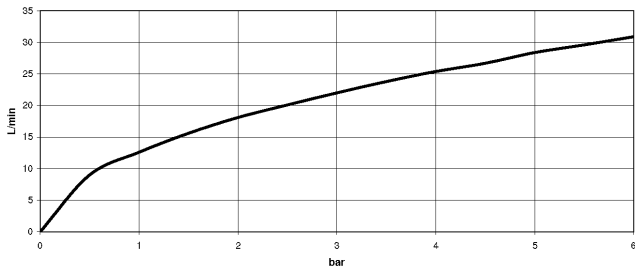

Durchflussdiagramm

Codes & Standards

ASME A112.18.1

cUPC

DIN 4109

EN 1717

Executive Order
no. 1007

ISO 3822

Ü-Zeichen