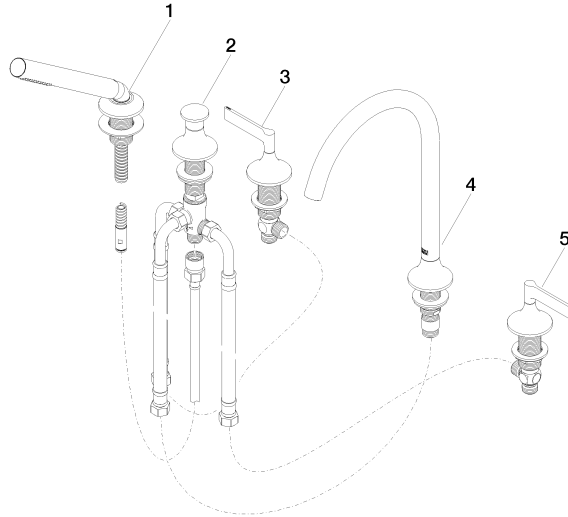

**VAIA Wannen-Fünflochbatterie für Wannenrandmontage mit Umstellung - Dark
Platinum gebürstet**

VAIA

27 522 819

- Auslauf: runder luftangereicherter Strahl
- Durchfluss max. 21,5 l/min bei 3 bar Fließdruck
- Handbrause: COMPACT RAIN, Durchfluss max. 6,8 l/min (bei 3 Bar)
- Schlauchbrausegarnitur mit Antikalk-System
- automatische Umstellung Wanne/Brause
- Ausladung 220 mm
- Armaturenhöhe 347 mm
- Höhe bis Luftsprudler 244 mm
- Bohrungsdurchmesser Auslauf 32 mm
- Bohrungsdurchmesser Seitenventil 32 mm
- Bohrungsdurchmesser Schlauchbrausegarnitur 32 mm
- Rosette für Auslauf Ø 60 mm
- Rosette für Schlauchbrausegarnitur Ø 60 mm
- Rosette für Seitenventil Ø 60 mm
- Metallbrauseschlauch 1750 mm mit integriertem Verdreherschutz

**VAIA Wannen-Fünflochbatterie für Wannenrandmontage mit Umstellung - Dark
Platinum gebürstet**

VAIA

27 522 819
mm [inches]
M 1:10

Durchflussdiagramm

Codes & Standards

ASME A112.18.1

cUPC

DIN 4109

EN 1717

Executive Order
no. 1007

ISO 3822

Ü-Zeichen

VAIA Wannen-Fünflochbatterie für Wannenrandmontage mit Umstellung - Dark
Platinum gebürstet

VAIA

27 522 819
Zertifikate

WRAS_2310

IAPMO_4976

Belgaqua_22_278_2 LGA_29

27 522 819

Produktversion ab 3/13/2017

Ersatzteile für die
anderen
Oberflächenvarianten
finden Sie hier:
Chrom

VAIA Wannen-Fünflochbatterie für Wannenrandmontage mit Umstellung - Dark
Platinum gebürstet