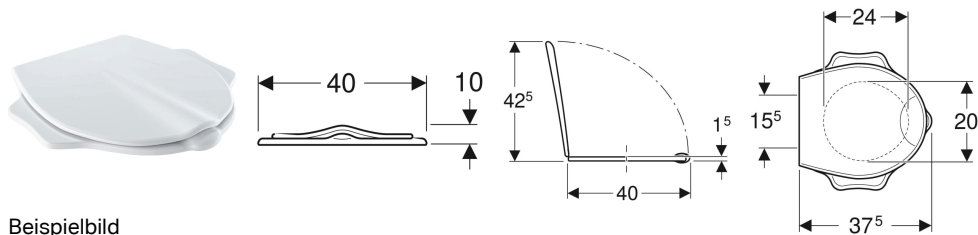

**Geberit Bambini WC-Sitz für Kinder, mit Stützfunktion, Schildkrötendesign**

Beispielbild

**Verwendungszwecke**

- Für Kinder-WCs

**Eigenschaften**

- Kindgerechtes Schildkrötendesign
- Mit Stützfunktion
- WC-Sitzring mit Überstand zum Schutz vor Urinspritzern

- Abgerundete Kanten zum Vermeiden von Verletzungen
- An Kinderhände angepasste Griffmulde zum einfachen und hygienischen Öffnen
- Reinigungsfreundlich

**Technische Daten**

Werkstoff	Duroplast
Befestigungsabstand	15.5 cm

**Lieferumfang**

- WC-Sitz

Art.-Nr.	Farbe / Oberfläche	Absenkautomatik	Befestigung	Scharnierwerkstoff	VE1
573360000	weiß / glänzend	nein	von unten	Edelstahl	1 St.

- Farbe Grün angelehnt an RAL 6018
- Farbe Gelb angelehnt an RAL 1023.
- Farbe rot angelehnt an RAL 3002