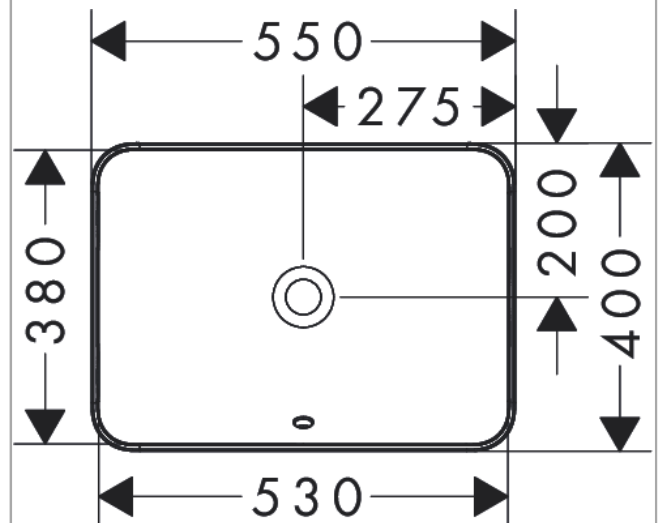

#### Merkmale

- Material: Keramik
- 550/400/130 mm (BxTxH)
- SmartClean: schmutzabweisende Glasur
- Glanzgrad Keramik: glänzend
- ohne Hahnloch
- mit Überlauf
- ohne Ablage
- ohne Ablaufgarnitur
- Einbauart: Einbau

### Maßzeichnung

Xuniva Q  
 Einbauwaschtisch 550/400 ohne Hahnloch mit Überlauf, SmartClean  
 Oberfläche: Weiß Artikelnummer: 61066450

Einbaubeispiel