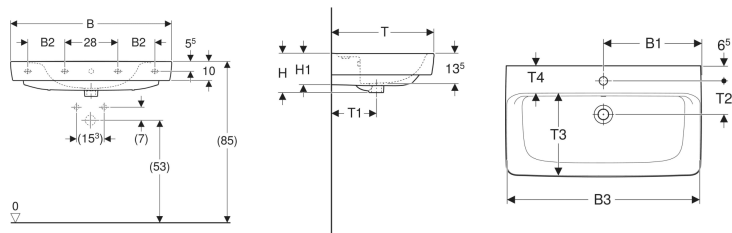

Geberit Renova Plan Waschtisch

Beispielbild

Eigenschaften

- Unterbaufähig
- Mit Halbsäule kombinierbar

Technische Daten

Werkstoff | Sanitärkeramik

Art.-Nr.	Farbe / Oberfläche	Hahnloch	Überlauf	B	B1	B2	B3	Breite Unterschränk	H	H1	T	T1	T2	T3	T4	Befestigungspunkte	VE 1
501.641.00.8	weiß / KeraTect	mittig	ohne	65 cm	32.5 cm	-	58.5 cm	58.5 cm	18 cm	15.5 cm	48 cm	21 cm	14.5 cm	35.5 cm	12 cm	2	1 St.

- Bei den Waschtischen 55, 60 und 65 cm ohne Überlauf, ist der Überlaufkanal komplett geschlossen