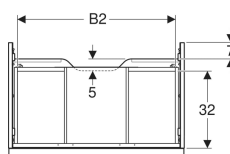

Eigenschaften

- FSC™ C134279 zertifiziert
- Wandhängend
- Mit einer Schublade
- Griff zum Öffnen
- Griff austauschbar
- Schublade mit Selbsteinzug

- Schublade ohne Geruchsverschlussausschnitt
- Feuchtigkeitsbeständig
- Vormontiert geliefert

Technische Daten

Werkstoff	Hochverdichtete Dreischicht-Holzspanplatte
Maximale Schubladenbelastung	30 kg

Lieferumfang

- Unterschrank für Waschtisch
- Befestigungsmaterial

Art.-Nr.	Farbe / Oberfläche	B	B1	B2	Breite Waschtisch	H	T	VE1
502.310.01.2	Korpus und Front: weiß / lackiert hochglänzend Griff: hoch-glanzverchromt	59.2 cm	53.8 cm	51.7 cm	60 cm	24.7 cm	47.6 cm	1 St.

Zubehör

- Geberit Set Schubladeneinsätze für obere Schublade
- Geberit Lichteiste für Schublade, links und rechts, Länge 35 cm
- Geberit Griff
- Geberit Handtuchhalter für Badezimmermöbel
- Geberit Handtuchhalter für Badezimmermöbel, Ecke rechtwinklig
- Geberit Handtuchhalter für Badezimmermöbel, Ecke abgerundet

- Für die Installation des Unterschranks wird ein Geberit Waschbeckenanschluss, Raumsparmodell benötigt. Siehe Sortimentsübersicht Waschtisch-Serie oder Onlinekatalog, Zubehör Waschtische.