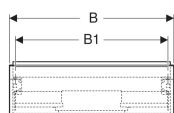

Geberit iCon Unterschrank für Waschtisch, mit einer Schublade

0

Eigenschaften

- FSC™ C134279 zertifiziert
- Wandhängend
- Mit einer Schublade
- Griff zum Öffnen
- Griff austauschbar
- Schublade mit Selbsteinzug

- Schublade ohne Geruchsverschlussausschnitt
- Feuchtigkeitsbeständig
- Vormontiert geliefert

Technische Daten

Werkstoff	Hochverdichtete Dreischicht-Holzspanplatte
Maximale Schubladenbelastung	30 kg

Lieferumfang

- Unterschrank für Waschtisch
- Befestigungsmaterial

Art.-Nr.	Farbe / Oberfläche	B	B1	B2	Breite Waschtisch	H	T	VE1
502.310.01.2	Korpus und Front: weiß / lackiert hochglänzend Griff: hoch-glanzverchromt	59.2 cm	53.8 cm	51.7 cm	60 cm	24.7 cm	47.6 cm	1 St.

Zubehör

- Geberit Set Schubladeneinsätze für obere Schublade
- Geberit Lichteiste für Schublade, links und rechts, Länge 35 cm
- Geberit Griff
- Geberit Handtuchhalter für Badezimmermöbel
- Geberit Handtuchhalter für Badezimmermöbel, Ecke rechtwinklig
- Geberit Handtuchhalter für Badezimmermöbel, Ecke abgerundet

- Für die Installation des Unterschranks wird ein Geberit Waschbeckenanschluss, Raumsparmodell benötigt. Siehe Sortimentsübersicht Waschtisch-Serie oder Onlinekatalog, Zubehör Waschtische.