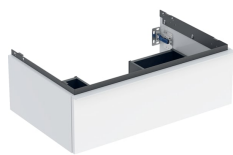

## Geberit iCon Unterschrank für Waschtisch, mit einer Schublade

Beispielbild

0

### Eigenschaften

- FSC™ C134279 zertifiziert
- Wandhängend
- Mit einer Schublade
- Griff zum Öffnen
- Griff austauschbar
- Schublade mit Selbsteinzug

- Schublade ohne Geruchsverschlussausschnitt
- Feuchtigkeitsbeständig
- Vormontiert geliefert

### Lieferumfang

- Unterschrank für Waschtisch
- Befestigungsmaterial

Art.-Nr.	Farbe / Oberfläche	B	B1	B2	Breite Waschtisch	H	T	VE1
502.310.01.2	Korpus und Front: weiß / lackiert hochglänzend Griff: hoch-glanzverchromt	59.2 cm	53.8 cm	51.7 cm	60 cm	24.7 cm	47.6 cm	1 St.