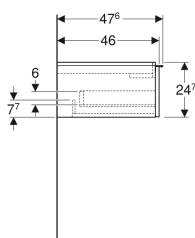

Eigenschaften

- FSC™ C134279 zertifiziert
- Wandhängend
- Mit einer Schublade
- Griff zum Öffnen
- Griff austauschbar
- Schublade mit Selbsteinzug

- Schublade ohne Geruchsverschlussausschnitt
- Feuchtigkeitsbeständig
- Vormontiert geliefert

Technische Daten

Werkstoff	Hochverdichtete Dreischicht-Holzspanplatte
Maximale Schubladenbelastung	30 kg

Lieferumfang

- Unterschrank für Waschtisch
- Befestigungsmaterial

Art.-Nr.	Farbe / Oberfläche	B	B1	B2	Breite Waschtisch	H	T	VE1
502.310.01.2	Korpus und Front: weiß / lackiert hochglänzend Griff: hoch-glanzverchromt	59.2 cm	53.8 cm	51.7 cm	60 cm	24.7 cm	47.6 cm	1 St.

Zubehör

- Geberit Set Schubladeneinsätze für obere Schublade
- Geberit Lichteiste für Schublade, links und rechts, Länge 35 cm
- Geberit Griff
- Geberit Handtuchhalter für Badezimmermöbel
- Geberit Handtuchhalter für Badezimmermöbel, Ecke rechtwinklig
- Geberit Handtuchhalter für Badezimmermöbel, Ecke abgerundet

- Für die Installation des Unterschranks wird ein Geberit Waschbeckenanschluss, Raumsparmodell benötigt. Siehe Sortimentsübersicht Waschtisch-Serie oder Onlinekatalog, Zubehör Waschtische.