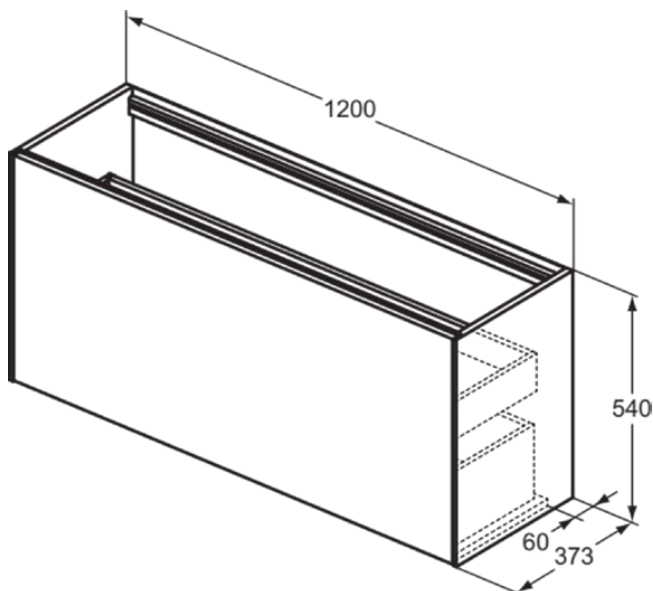

CONCA

T3939Y2

CONCA | Waschtisch-Unterschrank 1200x373x540 mm in anthrazit matt lackiert, 2 Schubladen | Vollauszug, Push-to-open, SoftClosing, Vormontiert, Nachhaltig gewonnenes Holz, Echtholz furnier

Bild & Zeichnung

Allgemeine Informationen

Produktkategorie:	Möbel
Produktart:	Waschtisch-Unterschrank
Marke:	Ideal Standard
Kollektion:	CONCA
Designer:	Palomba Serafini Associati
Colour:	Y2 - Anthrazit Matt Lackiert
Oberflächenveredelung:	Matt
Höhe (mm):	540
Breite (mm):	1200
Ausladung (mm):	373
Befestigungsart:	Befestigungsset
Nettogewicht (kg):	45.50
EAN Code:	8014140460688

CONCA

T3939Y2

CONCA | Waschtisch-Unterschrank 1200x373x540 mm in anthrazit matt lackiert, 2 Schubladen | Vollauszug, Push-to-open, SoftClosing, Vormontiert, Nachhaltig gewonnenes Holz, Echtholz furnier

Produktspezifikationen