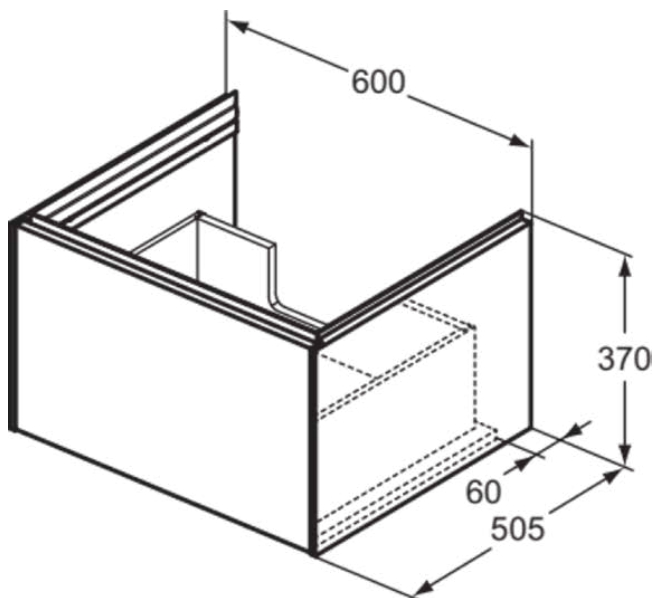

CONCA

T4577Y3

CONCA | Waschtisch-Unterschrank 600x505x370 mm in sunset matt lackiert, 1 Schublade | Vollauszug, Push-to-open, SoftClosing, Vormontiert, Nachhaltig gewonnenes Holz, Echtholz furnier

Bild & Zeichnung

Allgemeine Informationen

Produktkategorie:	Möbel
Produktart:	Waschtisch-Unterschrank
Marke:	Ideal Standard
Kollektion:	CONCA
Designer:	Palomba Serafini Associati
Colour:	Y3 - Sunset Matt Lackiert
Oberflächenveredelung:	Matt
Höhe (mm):	370
Breite (mm):	600
Ausladung (mm):	505
Befestigungsart:	Befestigungsset
Nettogewicht (kg):	25.00
EAN Code:	8014140483175

CONCA

T4577Y3

CONCA | Waschtisch-Unterschrank 600x505x370 mm in sunset matt lackiert, 1 Schublade | Vollauszug, Push-to-open, SoftClosing, Vormontiert, Nachhaltig gewonnenes Holz, Echtholz furnier

Produktspezifikationen