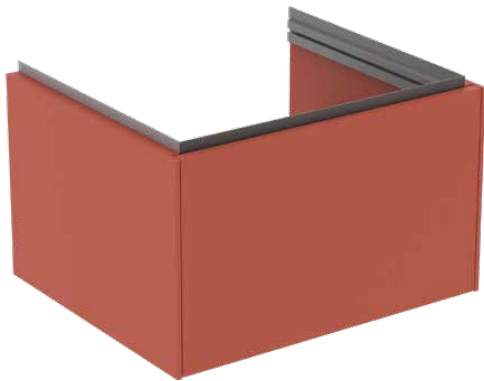

CONCA

T4577Y3

CONCA | Waschtisch-Unterschrank 600x505x370 mm in sunset matt lackiert, 1 Schublade | Vollauszug, Push-to-open, SoftClosing, Vormontiert, Nachhaltig gewonnenes Holz, Echtholz furnier

Bild & Zeichnung

Allgemeine Informationen

Produktkategorie:	Möbel
Produktart:	Waschtisch-Unterschrank
Marke:	Ideal Standard
Kollektion:	CONCA
Designer:	Palomba Serafini Associati
Colour:	Y3 - Sunset Matt Lackiert
Oberflächenveredelung:	Matt
Höhe (mm):	370
Breite (mm):	600
Ausladung (mm):	505
Befestigungsart:	Befestigungsset
Nettogewicht (kg):	25.00
EAN Code:	8014140483175

Features

	Vollauszug		Push-to-open
	SoftClosing		Vormontiert
	Nachhaltig gewonnenes Holz		Echtholz furnier

Downloads

- [Installation Guide](#)
- [Spare Parts List](#)

Produktspezifikationen

Einzugsmechanismus:	Softclosing
Farbcode:	Y3
Farbbeschreibung:	sunset matt lackiert
Eckmodell:	Nein
Vollauszug:	Yes
Griff(e):	Grifflos
Einstellbare Montagefüße:	Nein
Material:	Holz
Materialspezifikation (Korpus):	Hochverdichtete 3-Schicht Spanplatte
Anzahl der Türen (gesamt):	0
Anzahl der Türen (links öffnend):	0
Anzahl der Türen (rechts öffnend):	0
Anzahl der Auszüge (gesamt):	1
Anzahl der externen Auszüge:	1
Anzahl der internen Auszüge:	0
Anzahl der offenen Fächer:	0

CONCA

T4577Y3

CONCA | Waschtisch-Unterschrank 600x505x370 mm in sunset matt lackiert, 1 Schublade | Vollauszug, Push-to-open, SoftClosing, Vormontiert, Nachhaltig gewonnenes Holz, Echtholz furnier

Produktspezifikationen