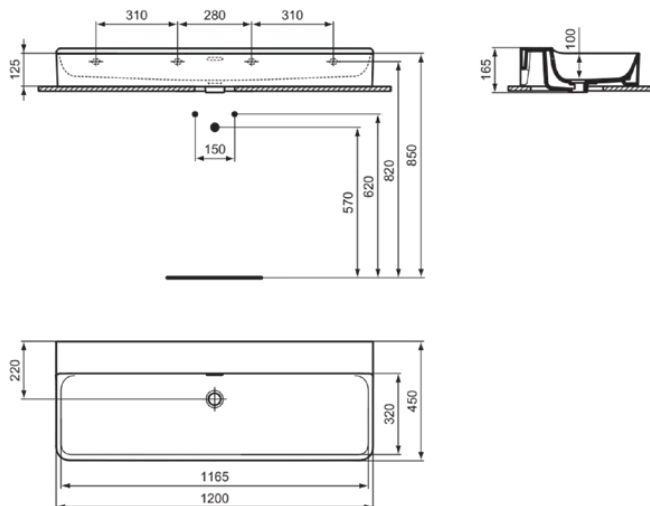

CONCA

T3841MA

CONCA | Waschtisch 1200x450x145 mm in weiß, ohne Hahnloch, mit Überlauf | Platzsparender Waschtisch, IdealPlus

Bild & Zeichnung

Allgemeine Informationen

Produktkategorie:	Waschtische
Produktart:	Waschtisch
Marke:	Ideal Standard
Kollektion:	CONCA
Designer:	Palomba Serafini Associati
Colour:	MA - Weiß
Oberflächenveredelung:	glänzend
Maximale Höhe (mm):	145
Maximale Breite (mm):	1200
Ausladung (mm):	450
Nettogewicht (kg):	32.00
EAN Code:	8014140469278

Features

Platzsparender Waschtisch

IdealPlus

Produktstandards & Zertifikate

Normen:	EN 14688
Declaration of Performance classification (DoP):	CL25

Produktspezifikationen

Farbcode:	MA
Farbbeschreibung:	weiß
IdealPlus Technologie:	Ja
Geschliffene Unterseite:	Ja
Barrierefreies Produkt:	Nein
Mit Kettenöse:	Nein
Material:	Keramik
Materialspezifikation:	Feinfeuerton
Anzahl von Hahnlöchern je Waschbecken:	0
Anzahl von Waschbecken:	1
Sichtbarer Überlauf:	Ja
PVD Technologie:	Nein
Ablagefläche:	Hinten
Oberflächenveredelung:	glänzend
Form des Überlaufs:	Geschlitzt
Mit Rückwand:	Nein
Mit Verschlussstopfen:	Nein
Mit Überlauf:	Ja
Mit Siphon:	Nein
Befestigungsmaterial im Lieferumfang enthalten:	Nein

CONCA

T3841MA

CONCA | Waschtisch 1200x450x145 mm in weiß, ohne Hahnloch, mit Überlauf |
Platzsparender Waschtisch, IdealPlus

Montageart: wandhängend

Empfohlene Ausschittschablone: TT0299724

Ihr Kontakt vor Ort: