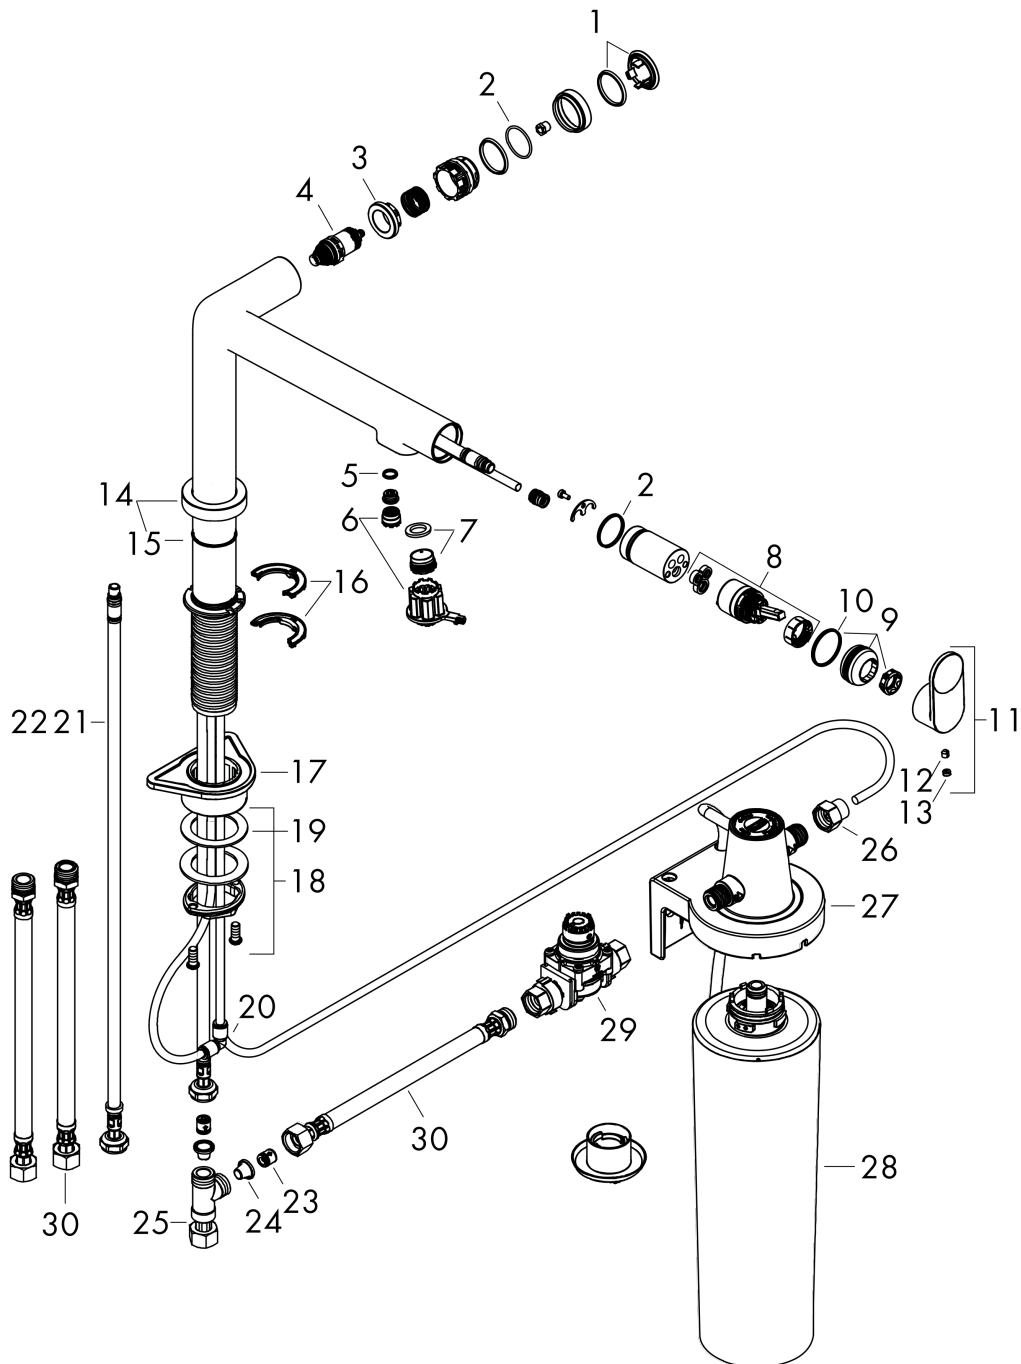

Aqittura M91

FilterSystem 240, 1jet

Oberfläche: **Chrom** Artikelnummer: **76804000**

Beschreibung

Merkmale

- besteht aus: Einhebel-Küchenmischer, Filterkopf
- ComfortZone 240
- L-Auslauf
- Schwenkbereich einstellbar in 2 Stufen auf 60° oder 110°
- Laminarstrahl
- maximale Durchflussmenge bei 3 bar: 7 l/min
- Keramikmischsystem
- Rückflussverhinderer integriert
- für Durchlauferhitzer geeignet
- Hahnlochbohrung mit 35 mm erforderlich
- getrennte Wasserführung für gefiltertes und ungefiltertes Wasser
- gefiltertes stilles Trinkwasser über Select-Knopf
- Filteranschluss: G 3/8 Eingang und Ausgang
- maximale Entnahmemenge (gefiltertes Wasser): 1,6 l/min
- P-IX 38227/IO

Technologie

Designpreise

Produktabbildung

Maßzeichnung

Aqittura M91

FilterSystem 240, 1jet

Oberfläche: **Chrom** Artikelnummer: **76804000**

Durchflussdiagramm

Aqittura M91
FilterSystem 240, 1jet
 Oberfläche: **Chrom** Artikelnummer: **76804000**

Explosionszeichnung

Baujahr: >03/22

Aqittura M91

FilterSystem 240, 1jet

Oberfläche: **Chrom** Artikelnummer: **76804000**