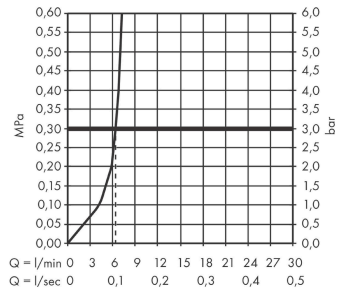

Technologie

Designpreise

Produktabbildung

Maßzeichnung

Aqittura M91

FilterSystem 240, 1jet

Oberfläche: **Chrom** Artikelnummer: **76804000**

Durchflussdiagramm