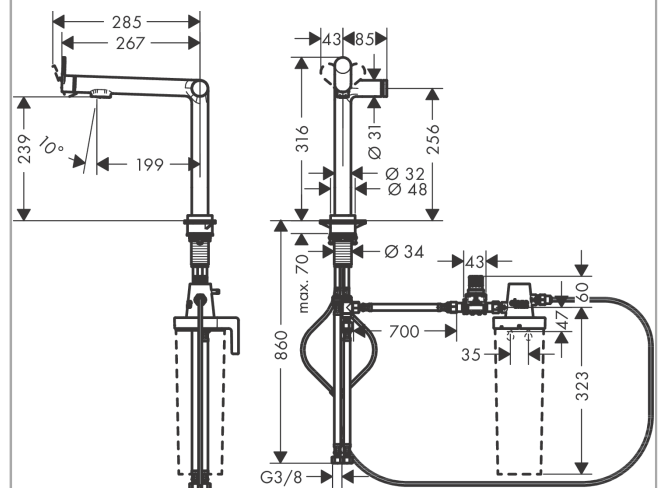

Aqittura M91

FilterSystem 240, 1jet

Oberfläche: **Chrom** Artikelnummer: **76804000**

Beschreibung

Merkmale

- besteht aus: Einhebel-Küchenmischer, Filterkopf
- ComfortZone 240
- L-Auslauf
- Schwenkbereich einstellbar in 2 Stufen auf 60° oder 110°
- Laminarstrahl
- maximale Durchflussmenge bei 3 bar: 7 l/min
- Keramikmischsystem
- Rückflussverhinderer integriert
- für Durchlauferhitzer geeignet
- Hahnlochbohrung mit 35 mm erforderlich
- getrennte Wasserführung für gefiltertes und ungefiltertes Wasser
- gefiltertes stilles Trinkwasser über Select-Knopf
- Filteranschluss: G 3/8 Eingang und Ausgang
- maximale Entnahmemenge (gefiltertes Wasser): 1,6 l/min
- P-IX 38227/IO

Technologie

Designpreise

Produktabbildung

Maßzeichnung

Aqittura M91

FilterSystem 240, 1jet

Oberfläche: **Chrom** Artikelnummer: **76804000**

Durchflussdiagramm

Aqittura M91
FilterSystem 240, 1jet
 Oberfläche: **Chrom** Artikelnummer: **76804000**

Explosionszeichnung

Baujahr: >03/22

Aqittura M91

FilterSystem 240, 1jet

Oberfläche: **Chrom** Artikelnummer: **76804000**