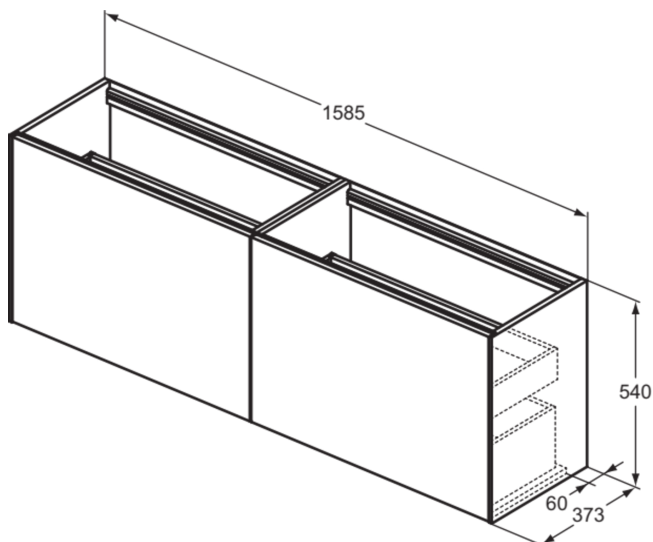

CONCA

T3996Y5

CONCA | Waschtisch-Unterschrank 1585x373x540 mm in walnuss dunkel dekor, 4 Schubladen | Vollauszug, Push-to-open, SoftClosing, Vormontiert, Nachhaltig gewonnenes Holz, Echtholz furnier

Bild & Zeichnung

Allgemeine Informationen

Produktkategorie:	Möbel
Produktart:	Waschtisch-Unterschrank
Marke:	Ideal Standard
Kollektion:	CONCA
Designer:	Palomba Serafini Associati
Colour:	Y5 - Walnuss Dunkel Dekor
Oberflächenveredelung:	Matt
Maximale Höhe (mm):	540
Maximale Breite (mm):	1585
Ausladung (mm):	373
Befestigungsart:	Befestigungsset
Nettogewicht (kg):	61.30
EAN Code:	8014140462958

Features

	Vollauszug		Push-to-open
	SoftClosing		Vormontiert
	Nachhaltig gewonnenes Holz		Echtholz furnier

Downloads

- [Installation Guide](#)
- [Spare Parts List](#)

Produktspezifikationen

Einzugsmechanismus:	Softclosing
Farbcode:	Y5
Farbbeschreibung:	walnuss dunkel dekor
Eckmodell:	Nein
Griff(e):	Grifflos
Einstellbare Montagefüße:	Nein
Material:	Holz
Materialspezifikation (Korpus):	Hochverdichtete 3-Schicht Spanplatte
Anzahl der Türen (gesamt):	0
Anzahl der Türen (links öffnend):	0
Anzahl der Türen (rechts öffnend):	0
Anzahl der Auszüge (gesamt):	4
Anzahl der externen Auszüge:	2
Anzahl der internen Auszüge:	2
Anzahl der offenen Fächer:	0
Anzahl der Rolltüren:	0