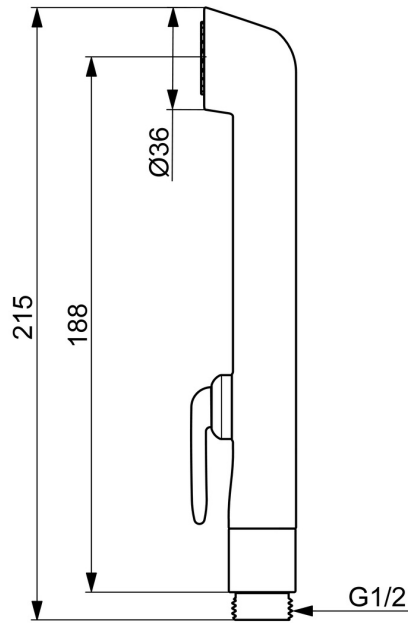

EAN: 4057304005688
static.hansa.com/59914458

- Waschtisch
- Zubehör
- Weiss
- Funktionsbrause
- Handbrause Desinfektionsbeständig (max. +95° C)

Technische Daten

Technische Eigenschaften

Warmwasserversorgung	max. +95° C
Arbeitsdruck	0.5-5 bar
Anschlussgröße	G1/2
Werkstoff	Verbundwerkstoff