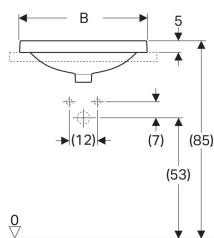

- Einfache Montage dank mitgelieferter Ausschnittschablone

Verwendungszwecke

- Zur Montage in Waschtischplatten von oben

Eigenschaften

- Oval

Lieferumfang

- Schablone

Technische Daten

Werkstoff

Sanitärkeramik

Art.-Nr.	Farbe / Oberfläche	Hahnloch	Überlauf	B	B1	H	T	T1	VE1
500.727.00.2 *	weiß / KeraTect / Unterseite: glasiert	mittig	ohne	60 cm	58 cm	17.8 cm	48 cm	34.5 cm	1 St.

* Auftragsbezogene Produktion

Zubehör

- Geberit Ablaufventil mit freiem Auslauf und Ventilabdeckung
- Geberit Ablaufventil mit freiem Auslauf, Sieb