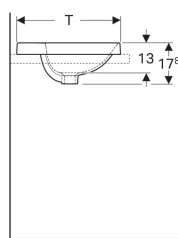

- Einfache Montage dank mitgelieferter Ausschnittschablone

Verwendungszwecke

- Zur Montage in Waschtischplatten von oben

Eigenschaften

- Oval

Lieferumfang

- Schablone

Technische Daten

Werkstoff

Sanitärkeramik

Art.-Nr.	Farbe / Oberfläche	Hahnloch	Überlauf	B	B1	H	T	T1	VE1
500.727.00.2 *	weiß / KeraTect / Unterseite: glasiert	mittig	ohne	60 cm	58 cm	17.8 cm	48 cm	34.5 cm	1 St.

* Auftragsbezogene Produktion

Zubehör

- Geberit Ablaufventil mit freiem Auslauf und Ventilabdeckung
- Geberit Ablaufventil mit freiem Auslauf, Sieb