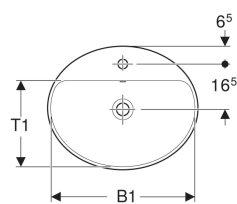

## Geberit VariForm Einbauwaschtisch oval, mit Hahnlochbank

Beispielbild

- Einfache Montage dank mitgelieferter Ausschnittschablone

### Technische Daten

Werkstoff

Sanitärkeramik

Art.-Nr.	Farbe / Oberfläche	Hahnloch	Überlauf	B	B1	H	T	T1	VE1
500.727.00.2 *	weiß / KeraTect / Unterseite: glasiert	mittig	ohne	60 cm	58 cm	17.8 cm	48 cm	34.5 cm	1 St.