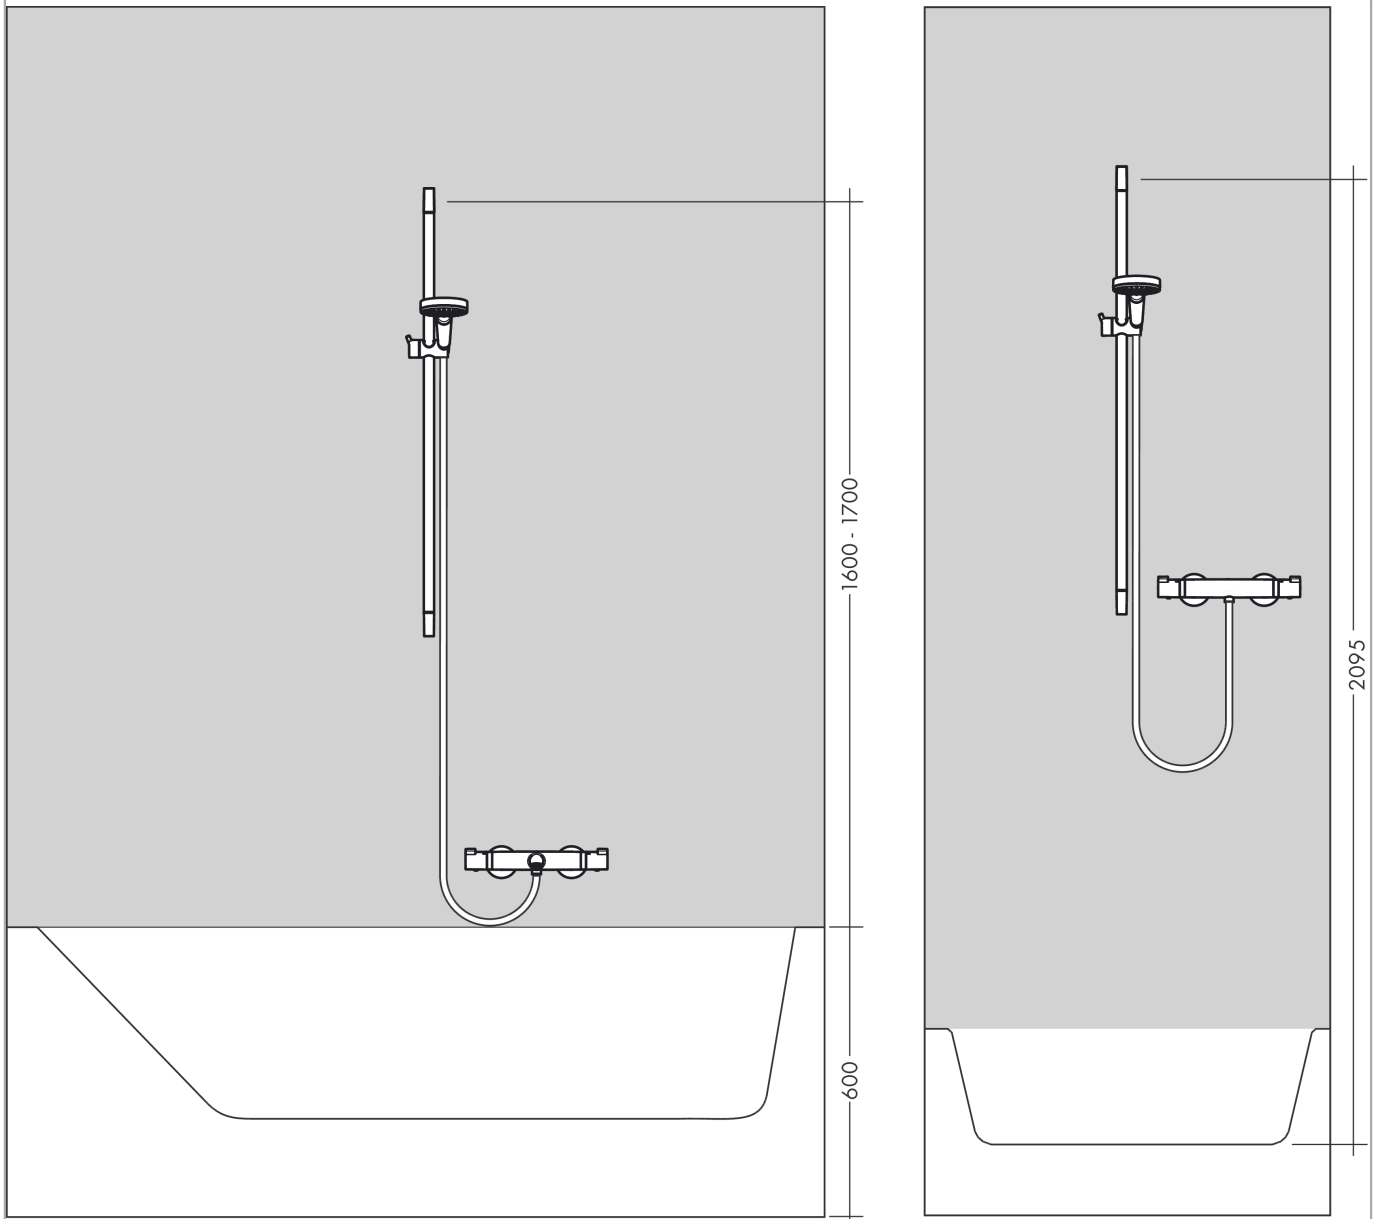

Croma Select S

Brauseset 110 Vario mit Brausestange 65 cm

Oberfläche: **Weiß/Chrom** Artikelnummer: **26562400**

Beschreibung

Merkmale

- besteht aus: Handbrause, Brausestange, Brauseschlauch, Handbrausehalterung
- Brausekopfgröße: 110 mm
- Strahlart: Rain, IntenseRain, TurboRain
- komfortable Strahlartenumstellung durch Select-Taste
- um 45° verstellbarer Neigungswinkel der Handbrausehalterung
- maximale Durchflussmenge bei 3 bar: 14,7 l/min
- Mindestfließdruck: 1 bar
- Wandbefestigung: Schraubbefestigung
- Wandstützen aus Kunststoff
- Profil Brausestange: rund
- Brausestangendurchmesser: 22 mm
- Bohrabstand 625 mm
- brauseseitiger Drehwirbel gegen lästiges Verdrehen des Brauseschlauches

Technologie

Produktabbildung

Maßzeichnung

Croma Select S

Brauset set 110 Vario mit Brausestange 65 cm

Oberfläche: **Weiß/Chrom** Artikelnummer: **26562400**

Durchflussdiagramm

Die Verbrauchswerte wurden praxisnah mit den dazugehörigen Armaturen (Thermostat/Mischer/Unterputzventil) gemessen.

Croma Select S

Brauseset 110 Vario mit Brausestange 65 cm

Oberfläche: **Weiß/Chrom** Artikelnummer: **26562400**

Einbaubeispiel

Croma Select S
Brauseset 110 Vario mit Brausestange 65 cm
 Oberfläche: Weiß/Chrom Artikelnummer: 26562400

Explosionszeichnung

Baujahr: >07/15

Croma Select S
Brauset 110 Vario mit Brausestange 65 cm
 Oberfläche: **Weiß/Chrom** Artikelnummer: **26562400**

Ersatzteilliste

Baujahr: >07/15

Pos.	Beschreibung	Artikelnummer	PG	VE
1	Abdeckung	95217000	4	1
2	Fliesenausgleichsscheibe 7 mm	97450000	98	1
3	Wandstütze	95218000	3	1
4	Befestigungsteile	96179000	4	1
5	Schieber kompl.	92366000	9	1
6	Handbrause	26802400	98	1
7	Sieb	92672000	2	1
8	Dichtung	98058000	1	1
9	Brauseschlauch Isiflex'B 1,60 m	28276000	98	1