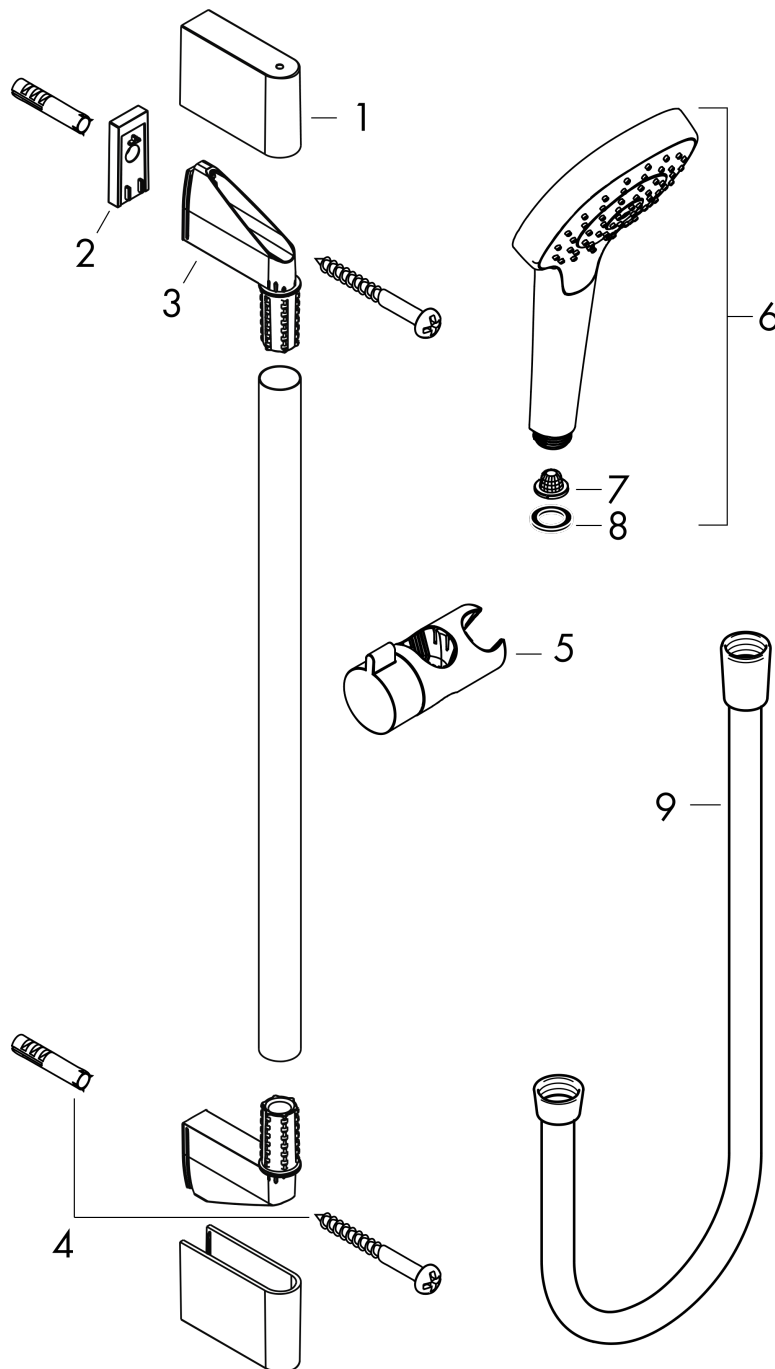

Croma Select S

Brauseset 110 Vario mit Brausestange 65 cm

Oberfläche: **Weiß/Chrom** Artikelnummer: **26562400**

Beschreibung

Merkmale

- besteht aus: Handbrause, Brausestange, Brauseschlauch, Handbrausehalterung
- Brausekopfgröße: 110 mm
- Strahlart: Rain, IntenseRain, TurboRain
- komfortable Strahlartenumstellung durch Select-Taste
- um 45° verstellbarer Neigungswinkel der Handbrausehalterung
- maximale Durchflussmenge bei 3 bar: 14,7 l/min
- Mindestfließdruck: 1 bar
- Wandbefestigung: Schraubbefestigung
- Wandstützen aus Kunststoff
- Profil Brausestange: rund
- Brausestangendurchmesser: 22 mm
- Bohrabstand 625 mm
- brauseseitiger Drehwirbel gegen lästiges Verdrehen des Brauseschlauches

Technologie

Produktabbildung

Maßzeichnung

Croma Select S

Brauset set 110 Vario mit Brausestange 65 cm

Oberfläche: **Weiß/Chrom** Artikelnummer: **26562400**

Durchflussdiagramm

Die Verbrauchswerte wurden praxisnah mit den dazugehörigen Armaturen (Thermostat/Mischer/Unterputzventil) gemessen.

Croma Select S

Brauseset 110 Vario mit Brausestange 65 cm

Oberfläche: **Weiß/Chrom** Artikelnummer: **26562400**

Einbaubeispiel

Croma Select S
Brauseset 110 Vario mit Brausestange 65 cm
 Oberfläche: Weiß/Chrom Artikelnummer: 26562400

Explosionszeichnung

Baujahr: >07/15

Croma Select S
Brauset 110 Vario mit Brausestange 65 cm
 Oberfläche: **Weiß/Chrom** Artikelnummer: **26562400**

Ersatzteilliste

Baujahr: >07/15

Pos.	Beschreibung	Artikelnummer	PG	VE
1	Abdeckung	95217000	4	1
2	Fliesenausgleichsscheibe 7 mm	97450000	98	1
3	Wandstütze	95218000	3	1
4	Befestigungsteile	96179000	4	1
5	Schieber kompl.	92366000	9	1
6	Handbrause	26802400	98	1
7	Sieb	92672000	2	1
8	Dichtung	98058000	1	1
9	Brauseschlauch Isiflex'B 1,60 m	28276000	98	1