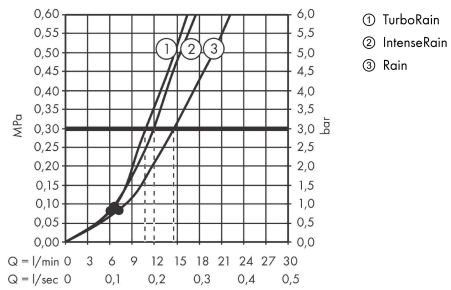

Croma Select S

Brauseset 110 Vario mit Brausestange 65 cm

Oberfläche: **Weiß/Chrom** Artikelnummer: **26562400**

Beschreibung

Merkmale

- besteht aus: Handbrause, Brausestange, Brauseschlauch, Handbrausehalterung
- Brausekopfgröße: 110 mm
- Strahlart: Rain, IntenseRain, TurboRain
- komfortable Strahlartenumstellung durch Select-Taste
- um 45° verstellbarer Neigungswinkel der Handbrausehalterung
- maximale Durchflussmenge bei 3 bar: 14,7 l/min
- Mindestfließdruck: 1 bar
- Wandbefestigung: Schraubbefestigung
- Wandstützen aus Kunststoff
- Profil Brausestange: rund
- Brausestangendurchmesser: 22 mm
- Bohrabstand 625 mm
- brauseseitiger Drehwirbel gegen lästiges Verdrehen des Brauseschlauches

Technologie

Produktabbildung

Maßzeichnung

Croma Select S

Brauset set 110 Vario mit Brausestange 65 cm

Oberfläche: **Weiß/Chrom** Artikelnummer: **26562400**

Durchflussdiagramm

Die Verbrauchswerte wurden praxisnah mit den dazugehörigen Armaturen (Thermostat/Mischer/Unterputzventil) gemessen.

Croma Select S

Brauseset 110 Vario mit Brausestange 65 cm

Oberfläche: **Weiß/Chrom** Artikelnummer: **26562400**

Einbaubeispiel

Croma Select S
Brauseset 110 Vario mit Brausestange 65 cm
 Oberfläche: Weiß/Chrom Artikelnummer: 26562400