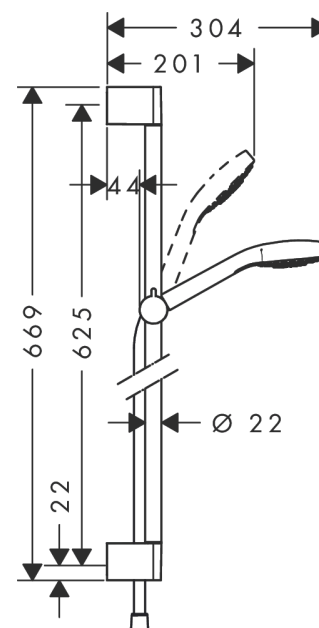

Croma Select S

Brauseset 110 Vario mit Brausestange 65 cm

Oberfläche: **Weiß/Chrom** Artikelnummer: **26562400**

Beschreibung

Merkmale

- besteht aus: Handbrause, Brausestange, Brauseschlauch, Handbrausehalterung
- Brausekopfgröße: 110 mm
- Strahlart: Rain, IntenseRain, TurboRain
- komfortable Strahlartenumstellung durch Select-Taste
- um 45° verstellbarer Neigungswinkel der Handbrausehalterung
- maximale Durchflussmenge bei 3 bar: 14,7 l/min
- Mindestfließdruck: 1 bar
- Wandbefestigung: Schraubbefestigung
- Wandstützen aus Kunststoff
- Profil Brausestange: rund
- Brausestangendurchmesser: 22 mm
- Bohrabstand 625 mm
- brauseseitiger Drehwirbel gegen lästiges Verdrehen des Brauseschlauches

Technologie

Produktabbildung

Maßzeichnung

Croma Select S

Brauset set 110 Vario mit Brausestange 65 cm

Oberfläche: **Weiß/Chrom** Artikelnummer: **26562400**

Durchflussdiagramm

Die Verbrauchswerte wurden praxisnah mit den dazugehörigen Armaturen (Thermostat/Mischer/Unterputzventil) gemessen.

Croma Select S

Brauseset 110 Vario mit Brausestange 65 cm

Oberfläche: **Weiß/Chrom** Artikelnummer: **26562400**

Einbaubeispiel

Croma Select S
Brauseset 110 Vario mit Brausestange 65 cm
 Oberfläche: Weiß/Chrom Artikelnummer: 26562400

Explosionszeichnung

Baujahr: >07/15

Croma Select S
Brauset 110 Vario mit Brausestange 65 cm
 Oberfläche: **Weiß/Chrom** Artikelnummer: **26562400**

Ersatzteilliste

Baujahr: >07/15

Pos.	Beschreibung	Artikelnummer	PG	VE
1	Abdeckung	95217000	4	1
2	Fliesenausgleichsscheibe 7 mm	97450000	98	1
3	Wandstütze	95218000	3	1
4	Befestigungsteile	96179000	4	1
5	Schieber kompl.	92366000	9	1
6	Handbrause	26802400	98	1
7	Sieb	92672000	2	1
8	Dichtung	98058000	1	1
9	Brauseschlauch Isiflex'B 1,60 m	28276000	98	1