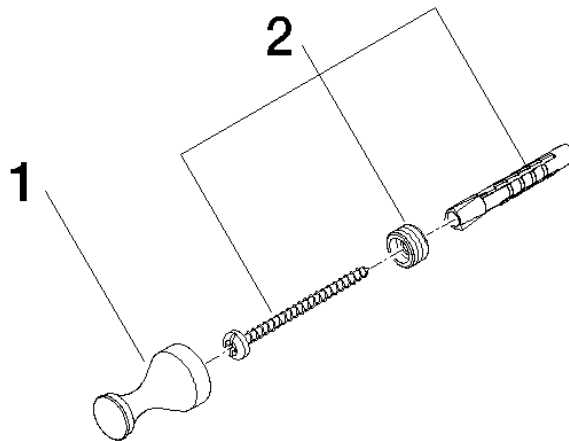

83 250 970

- 1 Paar
- Ausladung 35 mm

	Chrom	83 250 970-00
	Platin gebürstet	83 250 970-06
	Platin	83 250 970-08
	Messing (23kt Gold)	83 250 970-09
	Messing gebürstet (23kt Gold)	83 250 970-28
	Dark Platinum gebürstet	83 250 970-99

83 250 970

mm [inches]

83 250 970

Ersatzteile für die
anderen
Oberflächenvarianten
finden Sie hier: Platin
gebürstet

83 250 970

Ersatzteilstückliste

Nr.	Artikelnummer	Benennung	Verbaumenge	Lieferzeit
	08 18 60 501-00	Haken 20 x 20 x 35 mm - Chrom	4	-