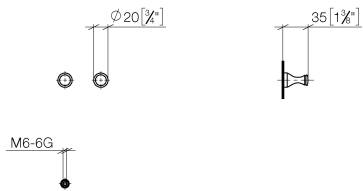

83 250 970

- 1 Paar
- Ausladung 35 mm

	Chrom	83 250 970-00
	Platin gebürstet	83 250 970-06
	Platin	83 250 970-08
	Messing (23kt Gold)	83 250 970-09
	Messing gebürstet (23kt Gold)	83 250 970-28
	Dark Platinum gebürstet	83 250 970-99

83 250 970

mm [inches]

83 250 970

Ersatzteile für die
anderen
Oberflächenvarianten
finden Sie hier: Platin
gebürstet

83 250 970

Ersatzteilstückliste

Nr.	Artikelnummer	Benennung	Verbaumenge	Lieferzeit
	08 18 60 501-00	Haken 20 x 20 x 35 mm - Chrom	4	-