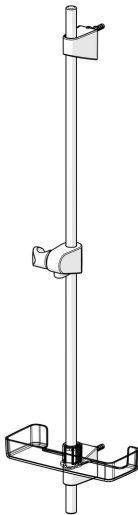

EAN: 4057304002557
static.hansa.com/44700300

- Dusche
- Zubehör
- Wandmontage
- Chrom
- Verstellbare Brausestangehalterung, Seifenschale

Technische Daten

Technische Eigenschaften

Durchmesser	Ø 18 mm
Installationsabstand	max 920 mm
Länge / Höhe	960 mm

Ersatzteile

SP44780113

	Name	Art.-Nr.
01	Schieber	59914392
02	Wandbefestigung	59914394