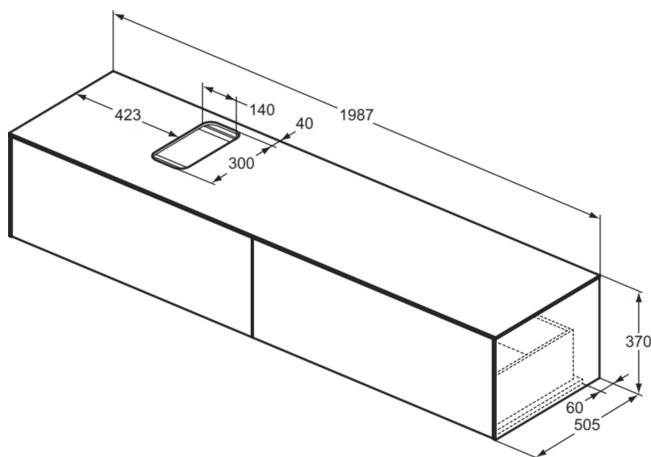

CONCA

T3986Y6

CONCA | Waschtisch-Unterschrank 1987x505x370 mm in eiche hell furnier, 2 Schubladen | Vollauszug, Push-to-open, SoftClosing, Vormontiert, Nachhaltig gewonnenes Holz, Echtholz furnier

Bild & Zeichnung

Allgemeine Informationen

Produktkategorie:	Möbel
Produktart:	Waschtisch-Unterschrank
Marke:	Ideal Standard
Kollektion:	CONCA
Designer:	Palomba Serafini Associati
Colour:	Y6 - Eiche Hell Furnier
Oberflächenveredelung:	Matt
Maximale Höhe (mm):	370
Maximale Breite (mm):	1987
Ausladung (mm):	505
Befestigungsart:	Befestigungsset
Nettogewicht (kg):	69.00
EAN Code:	8014140462361

CONCA

T3986Y6

CONCA | Waschtisch-Unterschrank 1987x505x370 mm in eiche hell furnier, 2 Schubladen | Vollauszug, Push-to-open, SoftClosing, Vormontiert, Nachhaltig gewonnenes Holz, Echtholz furnier

Produktspezifikationen