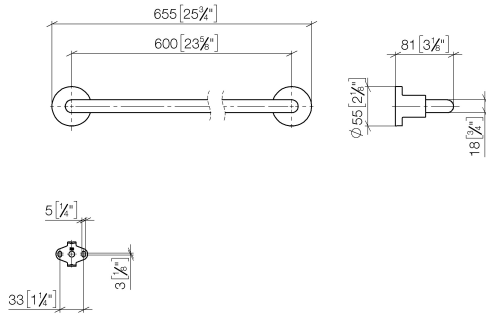

83 060 892

- Stichmaß 600 mm
- Breite 655 mm
- Höhe 55 mm
- Rosette Ø 55 mm
- Ausladung 81 mm

Passt zu TARA

	Dark Platinum gebürstet	83 060 892-99
	Chrom	83 060 892-00
	Platin gebürstet	83 060 892-06
	Platin	83 060 892-08
	Dark Chrome	83 060 892-19
	Light Gold gebürstet	83 060 892-27
	Messing gebürstet (23kt Gold)	83 060 892-28
	Schwarz matt	83 060 892-33
	Bronze gebürstet	83 060 892-42
	Champagne gebürstet (22kt Gold)	83 060 892-46
	Champagne (22kt Gold)	83 060 892-47
	Chrom gebürstet	83 060 892-93

83 060 892

mm [inches]

83 060 892

**Produktversion ab 4/1/2024**

Ersatzteile für die  
anderen  
Oberflächenvarianten  
finden Sie hier:  
Chrom

### Produktversion ab 4/1/2024

Nr.	Artikelnummer	Benennung	Verbaumenge	Lieferzeit
	05 28 22 589 00-99	Halter für Badetuchhalter 618 x 42 x 23 mm - Dark Platinum gebürstet	11	30