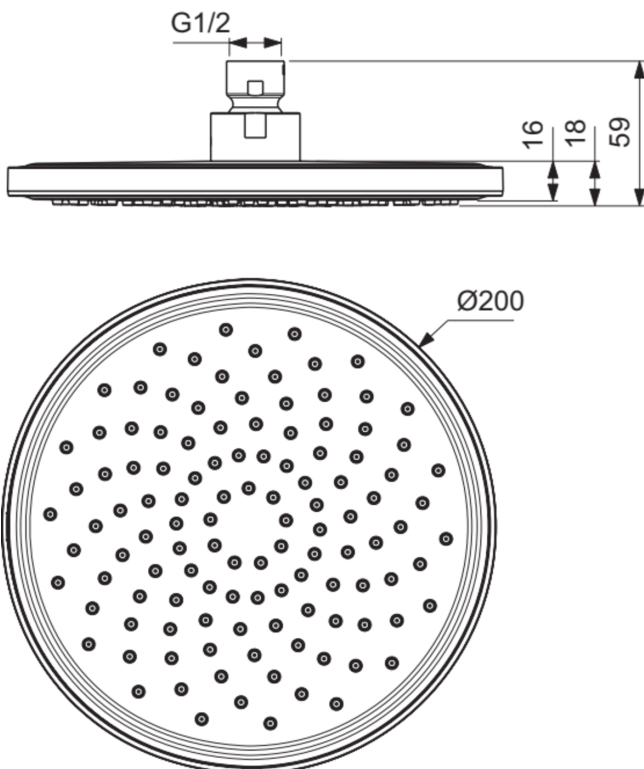

# BD140XG

IDEALRAIN | Kopfbrause 200x59x200 mm in schwarz, 12 l/min (3 bar) | EasyClean

## Allgemeine Informationen

Produktkategorie:	Regenbrausen
Produktart:	Kopfbrause
Marke:	Ideal Standard
Kollektion:	IDEALRAIN
Colour:	XG - Schwarz
Oberflächenveredelung:	Matt
Maximale Höhe (mm):	200
Maximale Breite (mm):	200
Ausladung (mm):	59
Nettogewicht (kg):	0.49
EAN Code:	3800861101109