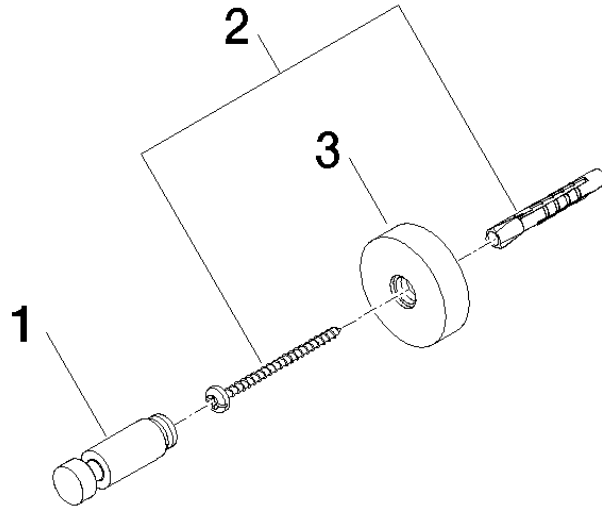

**Haken - Platin gebürstet**

MEM

83 251 979

- Rosette Ø 40 mm
- Ausladung 50 mm

Passt zu ELIO, ENO, MEM, META SQUARE, SYNC, TARA und TARA ULTRA

Passt zu: MEM, TARA, ELIO, ENO, TARA ULTRA, SYNC, META SQUARE

83 251 979

mm [inches]

83 251 979

**Produktversion ab 7/1/2023**

Ersatzteile für die  
anderen  
Oberflächenvarianten  
finden Sie hier:  
Chrom