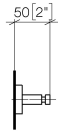

**Haken - Platin gebürstet**

MEM

83 251 979

- Rosette Ø 40 mm
- Ausladung 50 mm

Passt zu ELIO, ENO, MEM, META SQUARE, SYNC, TARA und TARA ULTRA

Passt zu: MEM, TARA, ELIO, ENO, TARA ULTRA, SYNC, META SQUARE

	Platin gebürstet	83 251 979-06
	Chrom	83 251 979-00
	Dark Chrome	83 251 979-19
	Light Gold	83 251 979-26
	Light Gold gebürstet	83 251 979-27
	Messing gebürstet (23kt Gold)	83 251 979-28
	Schwarz matt	83 251 979-33
	Bronze gebürstet	83 251 979-42
	Champagne gebürstet (22kt Gold)	83 251 979-46
	Champagne (22kt Gold)	83 251 979-47
	Chrom gebürstet	83 251 979-93
	Dark Platinum gebürstet	83 251 979-99

83 251 979

mm [inches]

83 251 979

**Produktversion ab 7/1/2023**

Ersatzteile für die  
anderen  
Oberflächenvarianten  
finden Sie hier:  
Chrom