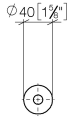

**Haken - Platin gebürstet**

MEM

83 251 979

- Rosette Ø 40 mm
- Ausladung 50 mm

Passt zu ELIO, ENO, MEM, META SQUARE, SYNC, TARA und TARA ULTRA

Passt zu: MEM, TARA, ELIO, ENO, TARA ULTRA, SYNC, META SQUARE

83 251 979

mm [inches]

83 251 979

**Produktversion ab 7/1/2023**

Ersatzteile für die  
anderen  
Oberflächenvarianten  
finden Sie hier:  
Chrom