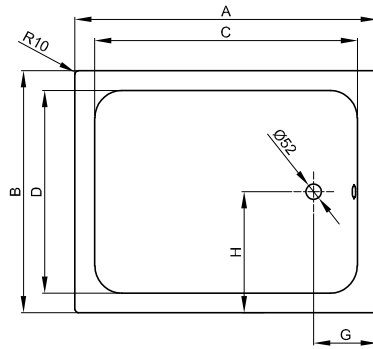

# BetteDelta 1000-1200 mm

## Abmessung

Bestell-Nr.	Maße in mm	A	B	C	D	G	H
5510	1000 × 800 × 280	1000	800	870	670	210	400
5610	1000 × 1000 × 280	1000	1000	870	870	210	500
5860	1200 × 800 × 280	1200	800	1070	670	210	400