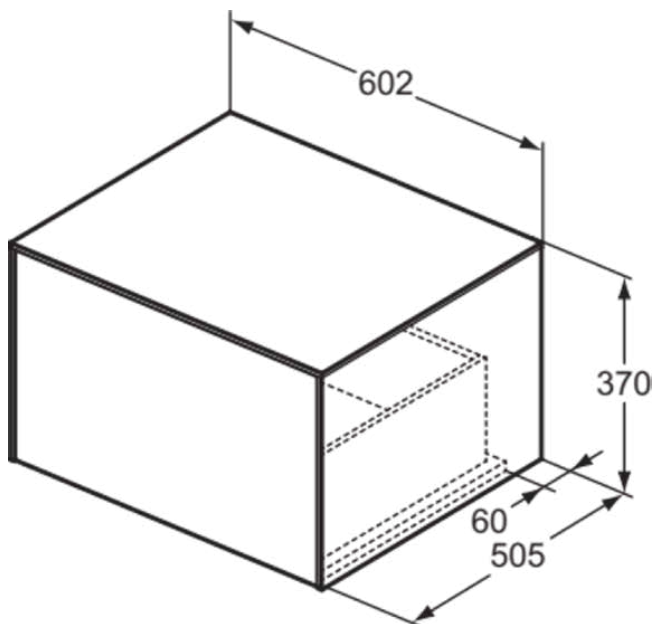

CONCA

T4311Y3

CONCA | Waschtisch-Unterschrank 602x505x370 mm in sunset matt lackiert, 1 Schublade | Vollauszug, Push-to-open, SoftClosing, Vormontiert, Nachhaltig gewonnenes Holz, Echtholz furnier

Bild & Zeichnung

Allgemeine Informationen

Produktkategorie:	Möbel
Produktart:	Waschtisch-Unterschrank
Marke:	Ideal Standard
Kollektion:	CONCA
Designer:	Palomba Serafini Associati
Colour:	Y3 - Sunset Matt Lackiert
Oberflächenveredelung:	Matt
Höhe (mm):	370
Breite (mm):	602
Ausladung (mm):	505
Befestigungsart:	Befestigungsset
Nettogewicht (kg):	26.50
EAN Code:	8014140463399

CONCA

T4311Y3

CONCA | Waschtisch-Unterschrank 602x505x370 mm in sunset matt lackiert, 1 Schublade | Vollauszug, Push-to-open, SoftClosing, Vormontiert, Nachhaltig gewonnenes Holz, Echtholz furnier

Produktspezifikationen