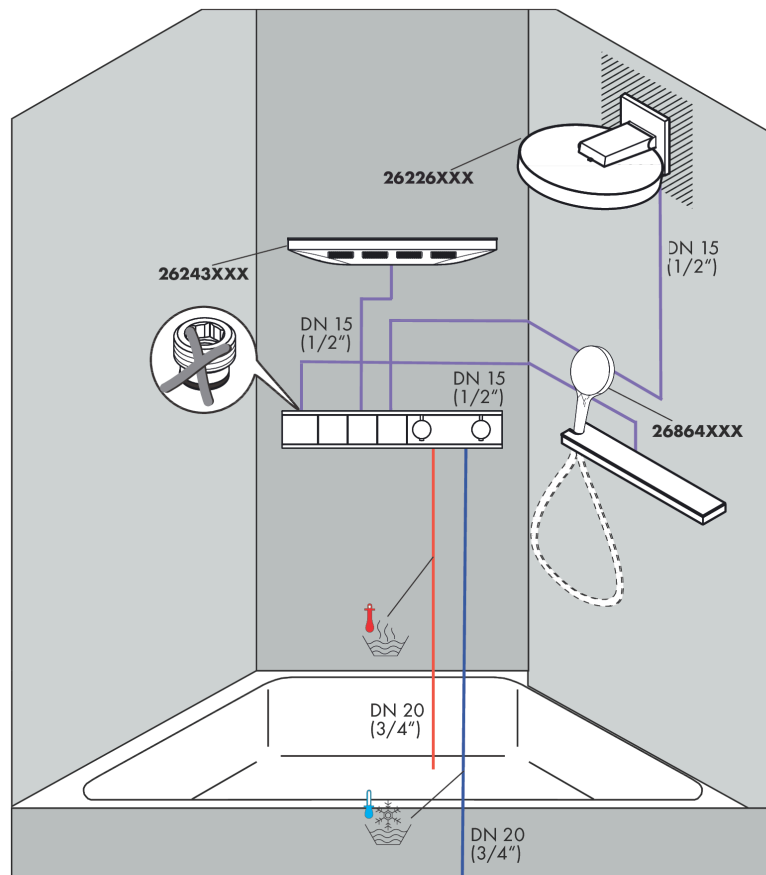

#### Produktabbildung

#### Maßzeichnung

**RainSelect**  
**Thermostat Unterputz für 3 Verbraucher**  
 Oberfläche: **Chrom** Artikelnummer: **15381000**

Einbaubeispiel

**RainSelect**  
 1531118X / 15381XXX

**RainSelect**

**Thermostat Unterputz für 3 Verbraucher**