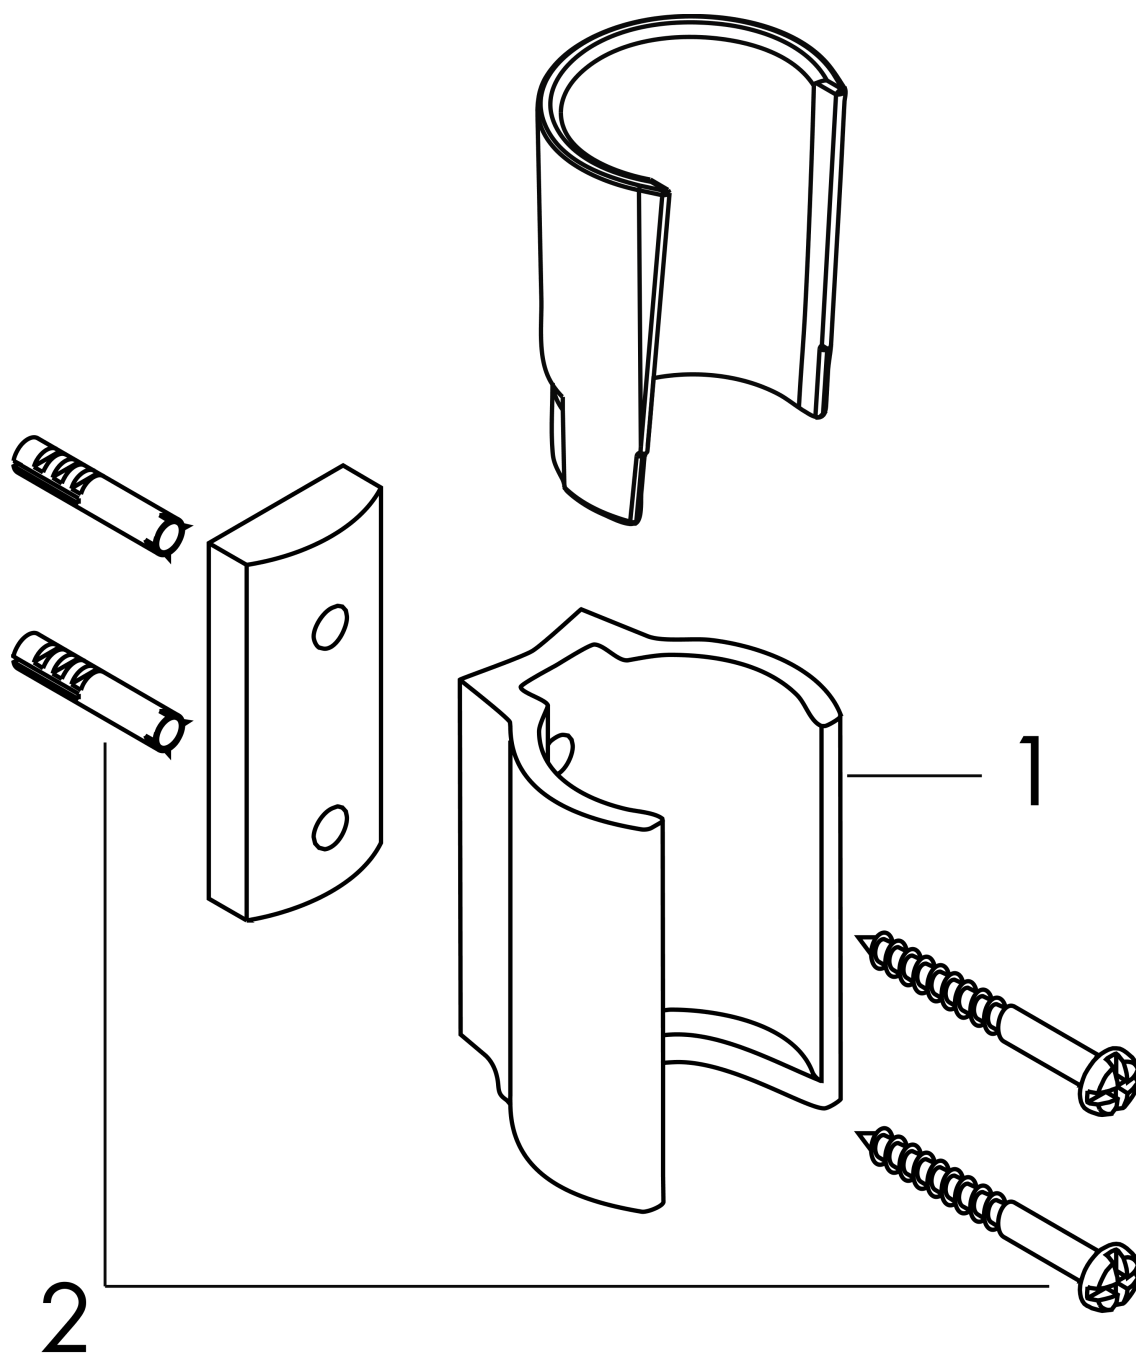

### Merkmale

- feste Halteposition
- für Schläuche mit zylindrischen Muttern
- Material: Metall

### Maßzeichnung

**AXOR Starck  
Brausehalter**

Oberfläche: **Polished Black Chrome**

Artikelnummer: **27515330**

**Explosionszeichnung**

Baujahr: >11/16

**AXOR Starck**  
**Brausehalter**  
Oberfläche: **Polished Black Chrome**    Artikelnummer: **27515330**