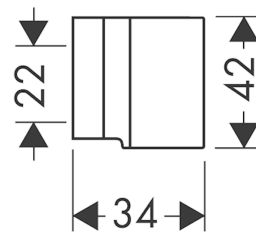

### Merkmale

- feste Halteposition
- für Schläuche mit zylindrischen Muttern
- Material: Metall

### Maßzeichnung

**AXOR Starck  
Brausehalter**

Oberfläche: **Polished Black Chrome**

Artikelnummer: **27515330**

**Explosionszeichnung**

Baujahr: >11/16

**AXOR Starck**  
**Brausehalter**  
Oberfläche: **Polished Black Chrome**    Artikelnummer: **27515330**