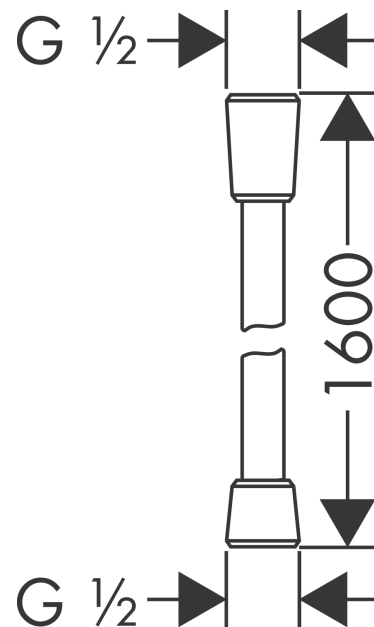

Isiflex

Brauseschlauch 160 cm

Oberfläche: **Polished Gold Optic** Artikelnummer: **28276990**

Beschreibung

Merkmale

- hochwertiger Kunststoffschlauch
- reinigungsfreundliche Kunststoffhülle
- Schlauchlänge: 1,60 m
- brauseseitiger Drehwirbel gegen lästiges Verdrehen des Brauseschlauches
- knickgeschützt
- Mutter Brauseschlauch: beidseitig konische Mutter
- Anschlussgewinde: G ½
- DVGW NW-6518CQ0363

Designpreise

reddot winner 2020

reddot winner 2021

Zertifikate / Nachhaltigkeit

Produktabbildung

Maßzeichnung

Isiflex

Brauseschlauch 160 cm

Oberfläche: Polished Gold Optic Artikelnummer: 28276990

Explosionszeichnung

Baujahr: >11/16

Isiflex

Brauseschlauch 160 cm

Oberfläche: **Polished Gold Optic** Artikelnummer: **28276990**

Ersatzteilliste

Baujahr: >11/16

Pos.	Beschreibung	Artikelnummer	PG	VE
1	Dichtung	98058000	1	1