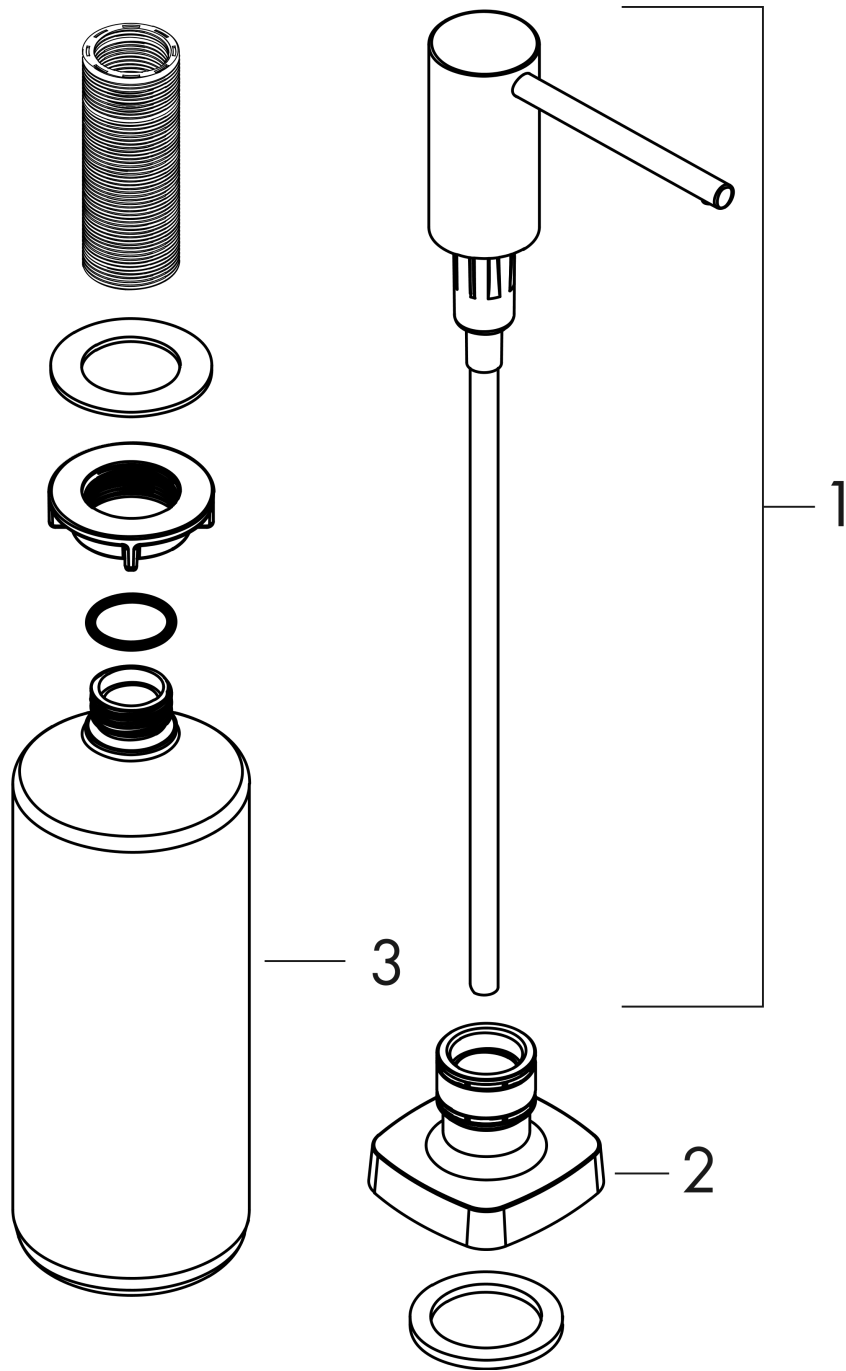

A71 Spülmittel-/ Lotionspender

Oberfläche: **Edelstahl Finish** Artikelnummer: **40468800**

Beschreibung

Merkmale

- passend für abgestimmtes Produktdesign zu ausgewählten Küchenmischer
- Ausladung 91 mm
- Material: hochwertige Metallkonstruktion
- korrosionsbeständiges Auslaufrohr
- Flascheninhalt 500 ml
- Dosiermenge 2 ml
- bequem von oben zu befüllen
- für Einbau in Arbeitsplatten bis 55 mm
- einfache und sichere Montage ohne Werkzeug
- Befestigungslochbohrung 28 - 35 mm Durchmesser erforderlich

Produktabbildung

Maßzeichnung

A71 Spülmittel-/ Lotionspender

Oberfläche: **Edelstahl Finish** Artikelnummer: **40468800**

Explosionszeichnung

Baujahr: >10/18

A71 Spülmittel-/ Lotionspender

Oberfläche: **Edelstahl Finish** Artikelnummer: **40468800**

Ersatzteilliste

Baujahr: >10/18

Pos.	Beschreibung	Artikelnummer	PG	VE
1	Pumpe	93283800	60	1
2	Rosette	93285800	65	1
3	Flasche für Lotionspender	93278000	6	1