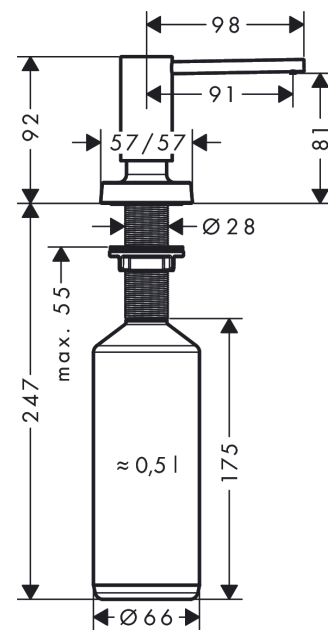

A71 Spülmittel-/ Lotionspender

Oberfläche: **Edelstahl Finish** Artikelnummer: **40468800**

Beschreibung

Merkmale

- passend für abgestimmtes Produktdesign zu ausgewählten Küchenmischer
- Ausladung 91 mm
- Material: hochwertige Metallkonstruktion
- korrosionsbeständiges Auslaufrohr
- Flascheninhalt 500 ml
- Dosiermenge 2 ml
- bequem von oben zu befüllen
- für Einbau in Arbeitsplatten bis 55 mm
- einfache und sichere Montage ohne Werkzeug
- Befestigungslochbohrung 28 - 35 mm Durchmesser erforderlich

Produktabbildung

Maßzeichnung

A71 Spülmittel-/ Lotionspender

Oberfläche: **Edelstahl Finish** Artikelnummer: **40468800**

Explosionszeichnung

Baujahr: >10/18

A71 Spülmittel-/ Lotionspender

Oberfläche: **Edelstahl Finish** Artikelnummer: **40468800**

Ersatzteilliste

Baujahr: >10/18

Pos.	Beschreibung	Artikelnummer	PG	VE
1	Pumpe	93283800	60	1
2	Rosette	93285800	65	1
3	Flasche für Lotionspender	93278000	6	1