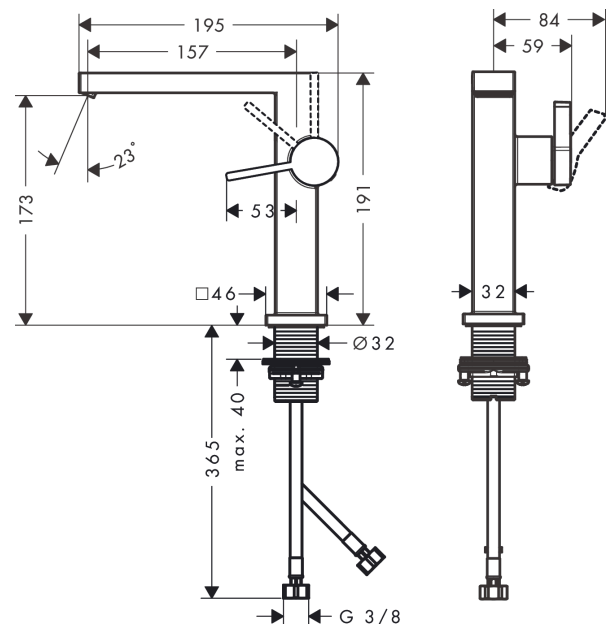

Tecturis E

Einhebel-Waschtischmischer 150 Fine CoolStart EcoSmart+ mit Push-Open Ablaufgarnitur

Oberfläche: **Mattweiß** Artikelnummer: **73040700**

Beschreibung

Merkmale

- besteht aus: Einhebel-Waschtischmischer, Ablaufgarnitur
- ComfortZone 150
- Ausladung: 157 mm
- Auslaufhöhe: 173 mm
- Griffvariante: Hebelgriff
- Strahlart: WaterfallStream
- maximale Durchflussmenge bei 3 bar: 4 l/min
- Keramikmischsystem
- für Durchlauferhitzer geeignet
- Push-Open Ablaufgarnitur G 1¼
- Material Ablaufventil: Metall
- Anschlussart: G ¾ Anschlussschläuche
- Anschlussgröße: DN15
- Kaltwasser in Griff-Grundstellung
- EU-Taxonomie: max. 6 l/min - wesentlicher Beitrag (SC) möglich
- PA-IX 38613/IO

Technologie

Designpreise

Produktabbildung

Maßzeichnung

Tecturis E

Einhebel-Waschtismischer 150 Fine CoolStart EcoSmart+ mit Push-Open Ablaufgarnitur

Oberfläche: **Mattweiß** Artikelnummer: **73040700**

Durchflussdiagramm

Tecturis E

Einhebel-Waschtischmischer 150 Fine CoolStart EcoSmart+ mit Push-Open Ablaufgarnitur

Oberfläche: **Mattweiß** Artikelnummer: **73040700**

Explosionszeichnung

Baujahr: >09/23

Tecturis E

Einhebel-Waschtischmischer 150 Fine CoolStart EcoSmart+ mit Push-Open Ablaufgarnitur

Oberfläche: **Mattweiß** Artikelnummer: **73040700**

Ersatzteilliste

Baujahr: >09/23

Pos.	Beschreibung	Artikelnummer	PG	VE
1	Griff	94997700	59	1
2	Griffstopfen	93735700	3	1
3	Rosette	94987700	56	1
4	Mutter	94996000	6	1
5	O-Ring 28x1,5	98421000	1	1
6	O-Ring 29x2	98391000	1	1
7	Kartusche kpl.	93760000	13	1
8	Luftsprudler kpl.	94994700	0	-
9	Schaftbefestigung kpl. (Ø 32)	13961000	7	1
10	Anschlussschlauch 450 mm M8x0,75 G3/8	97206000	8	1
11	O-Ring 7x1,5	98422000	1	1
12	Dichtungsset	95581000	2	1
a	-	87494700	53	1
b	Push-Open Ablaufgarnitur	50100700	98	1