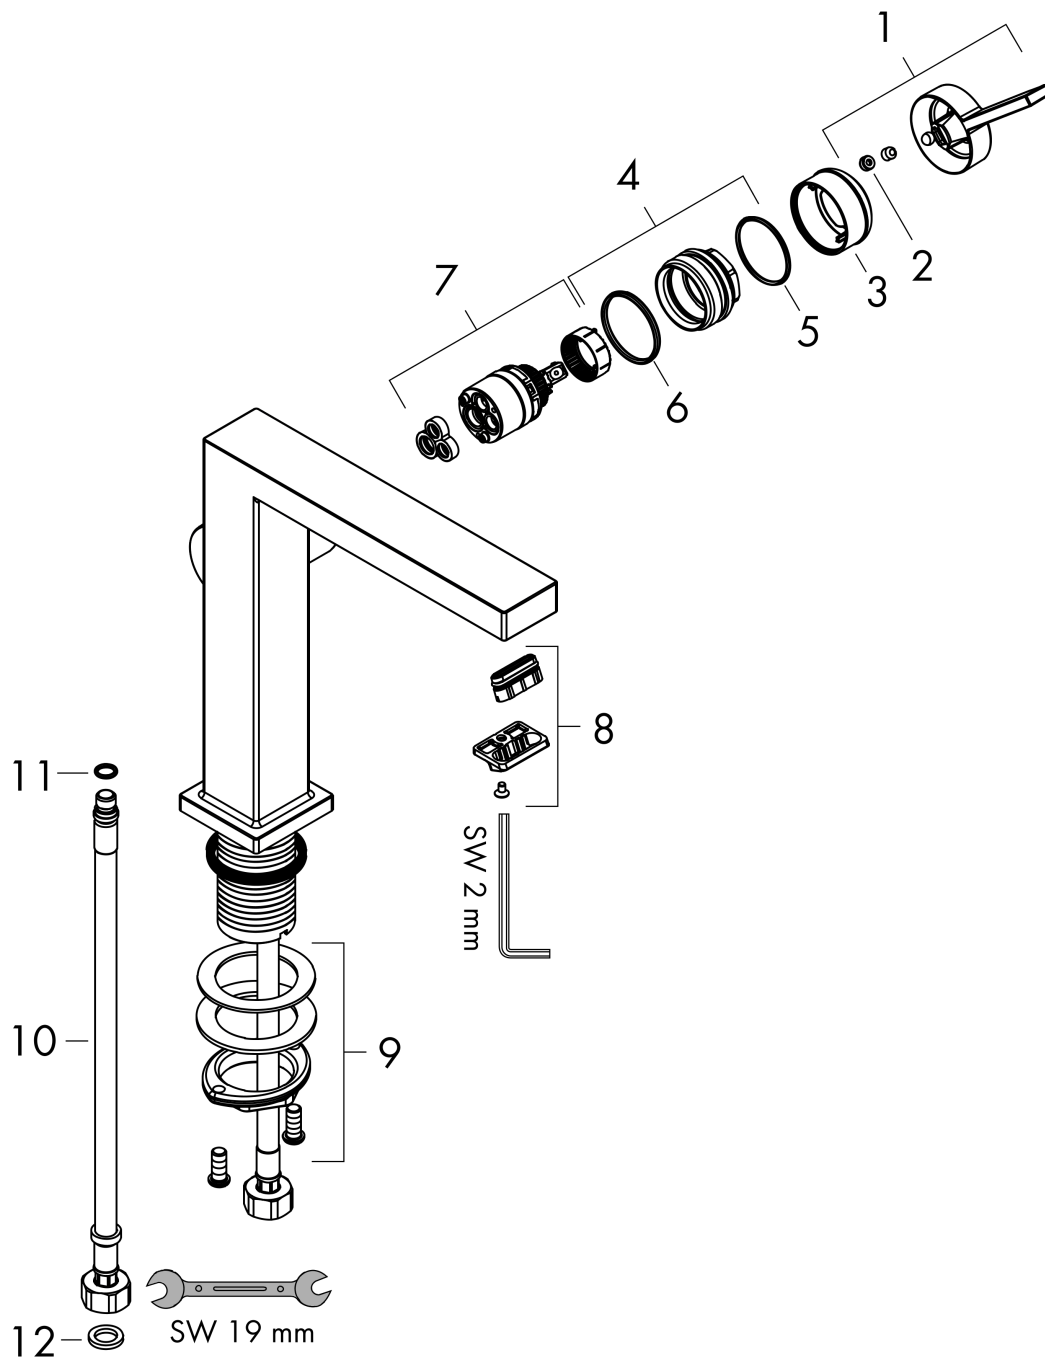

Tecturis E

Einhebel-Waschtischmischer 150 Fine CoolStart EcoSmart+ mit Push-Open Ablaufgarnitur

Oberfläche: **Mattweiß** Artikelnummer: **73040700**

Beschreibung

Merkmale

- besteht aus: Einhebel-Waschtischmischer, Ablaufgarnitur
- ComfortZone 150
- Ausladung: 157 mm
- Auslaufhöhe: 173 mm
- Griffvariante: Hebelgriff
- Strahlart: WaterfallStream
- maximale Durchflussmenge bei 3 bar: 4 l/min
- Keramikmischsystem
- für Durchlauferhitzer geeignet
- Push-Open Ablaufgarnitur G 1¼
- Material Ablaufventil: Metall
- Anschlussart: G ¾ Anschlussschläuche
- Anschlussgröße: DN15
- Kaltwasser in Griff-Grundstellung
- EU-Taxonomie: max. 6 l/min - wesentlicher Beitrag (SC) möglich
- PA-IX 38613/IO

Technologie

Designpreise

Produktabbildung

Maßzeichnung

Tecturis E

Einhebel-Waschtismischer 150 Fine CoolStart EcoSmart+ mit Push-Open Ablaufgarnitur

Oberfläche: **Mattweiß** Artikelnummer: **73040700**

Durchflussdiagramm

Tecturis E

Einhebel-Waschtischmischer 150 Fine CoolStart EcoSmart+ mit Push-Open Ablaufgarnitur

Oberfläche: **Mattweiß** Artikelnummer: **73040700**

Explosionszeichnung

Baujahr: >09/23

Tecturis E

Einhebel-Waschtischmischer 150 Fine CoolStart EcoSmart+ mit Push-Open Ablaufgarnitur

Oberfläche: **Mattweiß** Artikelnummer: **73040700**

Ersatzteilliste

Baujahr: >09/23

Pos.	Beschreibung	Artikelnummer	PG	VE
1	Griff	94997700	59	1
2	Griffstopfen	93735700	3	1
3	Rosette	94987700	56	1
4	Mutter	94996000	6	1
5	O-Ring 28x1,5	98421000	1	1
6	O-Ring 29x2	98391000	1	1
7	Kartusche kpl.	93760000	13	1
8	Luftsprudler kpl.	94994700	0	-
9	Schaftbefestigung kpl. (Ø 32)	13961000	7	1
10	Anschlussschlauch 450 mm M8x0,75 G3/8	97206000	8	1
11	O-Ring 7x1,5	98422000	1	1
12	Dichtungsset	95581000	2	1
a	-	87494700	53	1
b	Push-Open Ablaufgarnitur	50100700	98	1