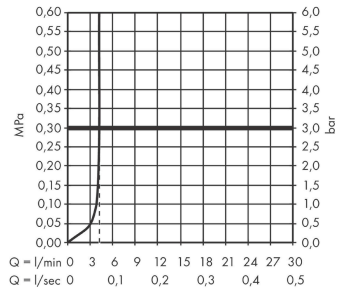

Tecturis E

Einhebel-Waschtischmischer 150 Fine CoolStart EcoSmart+ mit Push-Open Ablaufgarnitur

Oberfläche: **Mattweiß** Artikelnummer: **73040700**

Beschreibung

Merkmale

- besteht aus: Einhebel-Waschtischmischer, Ablaufgarnitur
- ComfortZone 150
- Ausladung: 157 mm
- Auslaufhöhe: 173 mm
- Griffvariante: Hebelgriff
- Strahlart: WaterfallStream
- maximale Durchflussmenge bei 3 bar: 4 l/min
- Keramikmischsystem
- für Durchlauferhitzer geeignet
- Push-Open Ablaufgarnitur G 1¼
- Material Ablaufventil: Metall
- Anschlussart: G ¾ Anschlussschläuche
- Anschlussgröße: DN15
- Kaltwasser in Griff-Grundstellung
- EU-Taxonomie: max. 6 l/min - wesentlicher Beitrag (SC) möglich
- PA-IX 38613/IO

Technologie

Designpreise

Produktabbildung

Maßzeichnung

Tecturis E

Einhebel-Waschtismischer 150 Fine CoolStart EcoSmart+ mit Push-Open Ablaufgarnitur

Oberfläche: **Mattweiß** Artikelnummer: **73040700**

Durchflussdiagramm