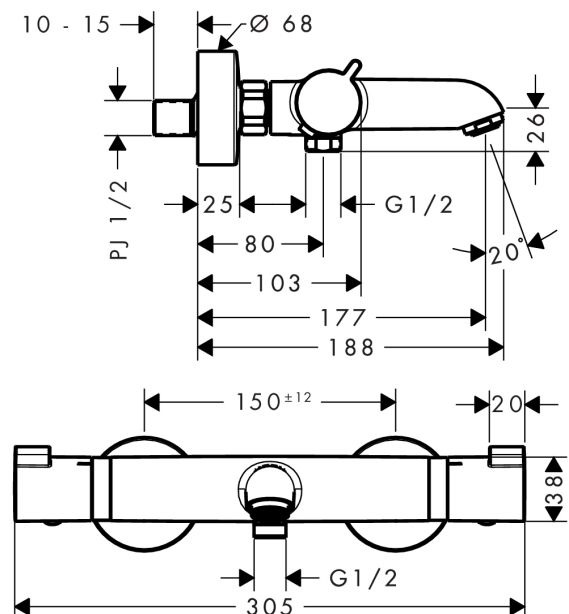

Ecostat

Wannenthermostat Comfort Aufputz

Oberfläche: **Brushed Bronze** Artikelnummer: **13114140**

Beschreibung

Merkmale

- Ausladung 177 mm
- 2 Verbraucher
- Thermostatkartusche zur Regelung der Temperatur, Ab-/ Umstellventil
- Strahlart Armatur: Normalstrahl
- maximale Durchflussmenge bei 3 bar: 20 l/min
- Durchfluss für Wanneneinlauf bei 3 bar: 20 l/min
- Durchfluss für Handbrause bei 3 bar: 16 l/min
- Durchflussmenge Anschluss Handbrause (bei 3 bar): 16 l/min
- min. Betriebsdruck: 1 bar
- max. Betriebsdruck: 10 bar
- Sicherheitssperre bei 40 °C
- Temperaturbegrenzung einstellbar
- Rückflussverhinderer
- mit Schalldämpfer
- Material Griffe: Metall
- Anschlussgröße: DN15
- Anschlussart: S-Anschlüsse, G 1/2
- Wandmontage
- Stichmaß: 150 ± 12 mm
- Schmutzfangsieb integriert
- Geräuschgruppe: I
- Durchflussklasse: C, B
- DVGW NW-6509CN0422
- PA-IX 19693/ICB

Technologie

Designpreise

Zertifikate / Nachhaltigkeit

Produktabbildung

Maßzeichnung

EcoStat

Wannenthermostat Comfort Aufputz

Oberfläche: **Brushed Bronze** Artikelnummer: **13114140**

Ersatzteilliste

Baujahr: >07/19

Pos.	Beschreibung	Artikelnummer	PG	VE
1	Griff	95836140	58	1
2	Druckknopf	92848000	2	1
3	Schnappeinsatz mit Schraube	95843000	3	1
4	Anschlagscheibe	95839000	6	1
5	Mutter	98913000	6	1
6	O-Ring 26x1,5	98390000	1	1
7	Temperatur Regeleinheit	98282000	14	1
8	Regeleinheit für vertauschte Anschlüsse	92373000	18	1
9	Luftsprudler M24x1 (30 l/min)	96512140	55	1
10	Anschlußnippel	95392XXX	6	-
11	O-Ring 14x2	98129000	1	1
12	Anschlagscheibe	95840000	6	1
13	Absperreinheit inkl. Umsteller	98283000	12	1
14	Muttern Set	96157140	98	1
15	Rückflussverhinderer (druckbeständig bis 2 MPa)	93136000	8	1
16	Rückflußverhinderer	96737000	8	1
17	O-Ring 17x1,5	98137000	1	1
18	Siebichtung	96922000	3	1
19	Rosette Ø 68 mm	96467140	56	1
20	S-Anschluss Set (±12 mm)	94140000	10	1
21	Schalldämpfer	96429000	2	1