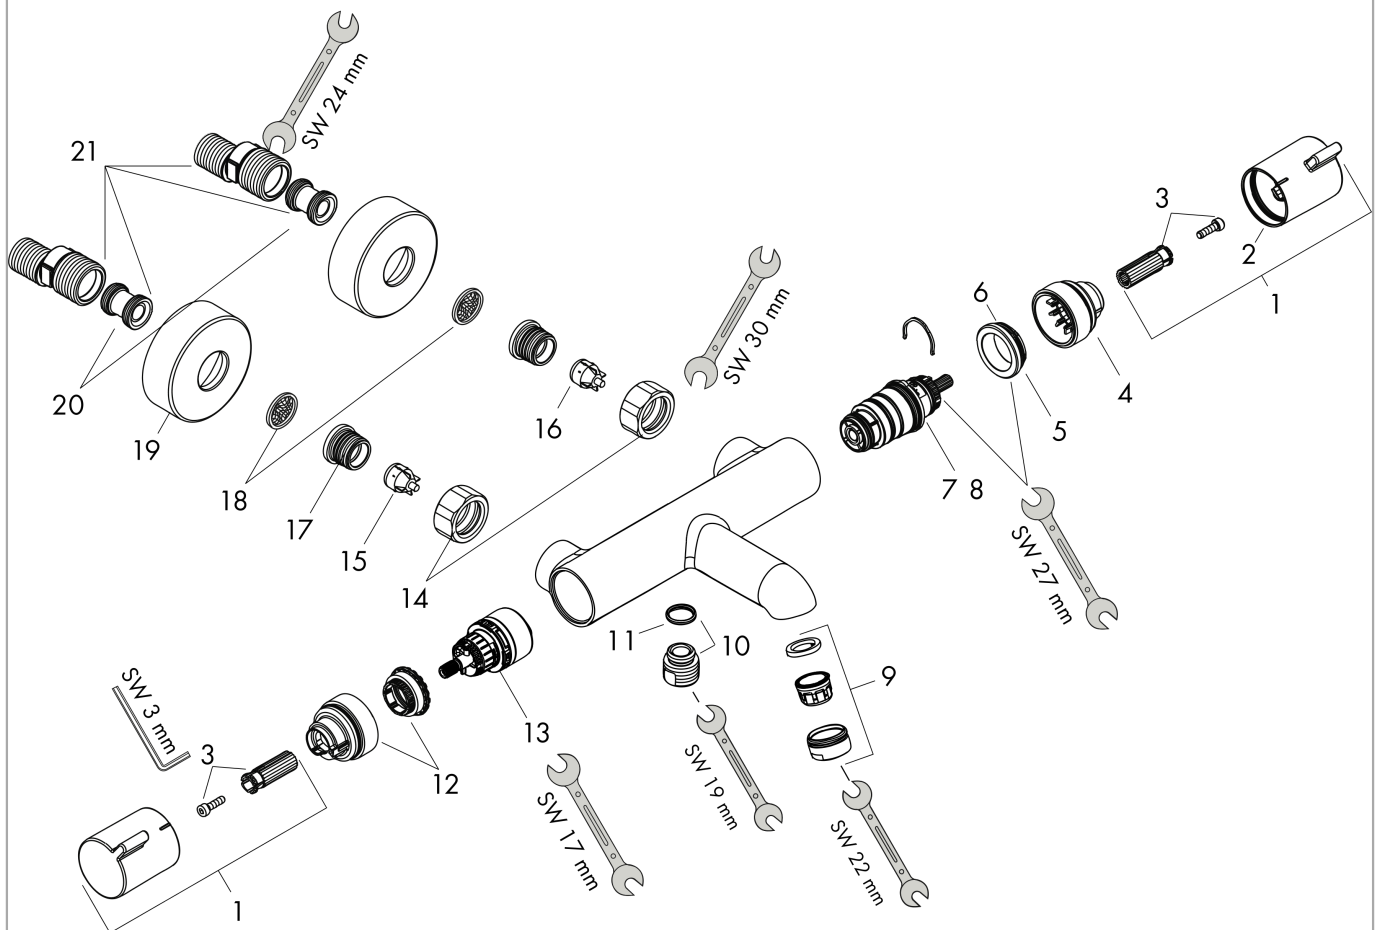

Ecostat

Wannenthermostat Comfort Aufputz

Oberfläche: **Brushed Bronze** Artikelnummer: **13114140**

Beschreibung

Merkmale

- Ausladung 177 mm
- 2 Verbraucher
- Thermostatkartusche zur Regelung der Temperatur, Ab-/ Umstellventil
- Strahlart Armatur: Normalstrahl
- maximale Durchflussmenge bei 3 bar: 20 l/min
- Durchfluss für Wanneneinlauf bei 3 bar: 20 l/min
- Durchfluss für Handbrause bei 3 bar: 16 l/min
- Durchflussmenge Anschluss Handbrause (bei 3 bar): 16 l/min
- min. Betriebsdruck: 1 bar
- max. Betriebsdruck: 10 bar
- Sicherheitssperre bei 40 °C
- Temperaturbegrenzung einstellbar
- Rückflussverhinderer
- mit Schalldämpfer
- Material Griffe: Metall
- Anschlussgröße: DN15
- Anschlussart: S-Anschlüsse, G 1/2
- Wandmontage
- Stichmaß: 150 ± 12 mm
- Schmutzfangsieb integriert
- Geräuschgruppe: I
- Durchflussklasse: C, B
- DVGW NW-6509CN0422
- PA-IX 19693/ICB

Durchflussdiagramm

Ecostat
Wannenthermostat Comfort Aufputz
 Oberfläche: **Brushed Bronze** Artikelnummer: **13114140**

Explosionszeichnung

Baujahr: >07/19

Ecostat

Wannenthermostat Comfort Aufputz

Oberfläche: **Brushed Bronze** Artikelnummer: **13114140**

Ersatzteilliste

Baujahr: >07/19

Pos.	Beschreibung	Artikelnummer	PG	VE
1	Griff	95836140	58	1
2	Druckknopf	92848000	2	1
3	Schnappeinsatz mit Schraube	95843000	3	1
4	Anschlagscheibe	95839000	6	1
5	Mutter	98913000	6	1
6	O-Ring 26x1,5	98390000	1	1
7	Temperatur Regeleinheit	98282000	14	1
8	Regeleinheit für vertauschte Anschlüsse	92373000	18	1
9	Luftsprudler M24x1 (30 l/min)	96512140	55	1
10	Anschlußnippel	95392XXX	6	-
11	O-Ring 14x2	98129000	1	1
12	Anschlagscheibe	95840000	6	1
13	Absperreinheit inkl. Umsteller	98283000	12	1
14	Muttern Set	96157140	98	1
15	Rückflussverhinderer (druckbeständig bis 2 MPa)	93136000	8	1
16	Rückflußverhinderer	96737000	8	1
17	O-Ring 17x1,5	98137000	1	1
18	Siebichtung	96922000	3	1
19	Rosette Ø 68 mm	96467140	56	1
20	S-Anschluss Set (±12 mm)	94140000	10	1
21	Schalldämpfer	96429000	2	1