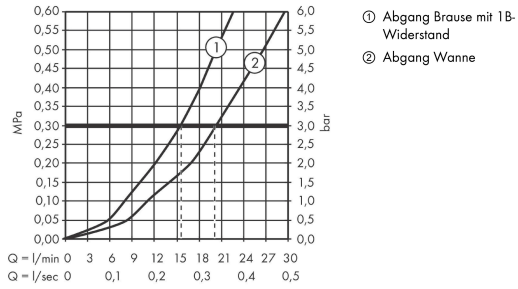

EcoStat

Wannenthermostat Comfort Aufputz

Oberfläche: **Brushed Bronze** Artikelnummer: **13114140**

Durchflussdiagramm