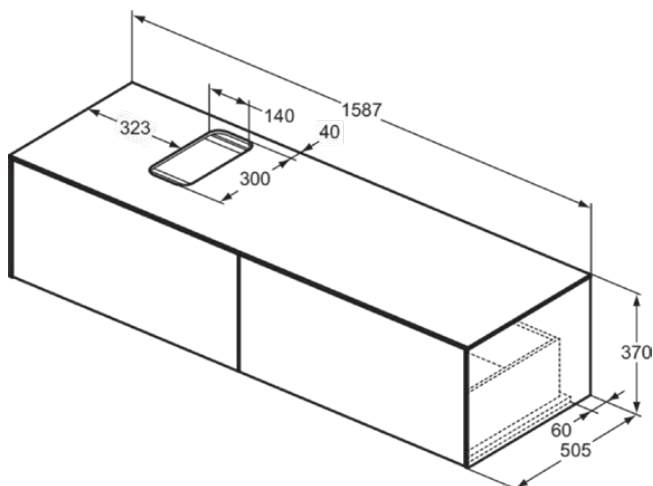

CONCA

T3983Y5

CONCA | Waschtisch-Unterschrank 1587x505x370 mm in walnuss dunkel dekor, 4 Schubladen | Vollauszug, Push-to-open, SoftClosing, Vormontiert, Nachhaltig gewonnenes Holz, Echtholz furnier

Bild & Zeichnung

Allgemeine Informationen

Produktkategorie:	Möbel
Produktart:	Waschtisch-Unterschrank
Marke:	Ideal Standard
Kollektion:	CONCA
Designer:	Palomba Serafini Associati
Colour:	Y5 - Walnuss Dunkel Dekor
Oberflächenveredelung:	Matt
Höhe (mm):	370
Breite (mm):	1587
Ausladung (mm):	505
Befestigungsart:	Befestigungsset
Nettogewicht (kg):	59.00
EAN Code:	8014140462170

CONCA

T3983Y5

CONCA | Waschtisch-Unterschrank 1587x505x370 mm in walnuss dunkel dekor, 4 Schubladen | Vollauszug, Push-to-open, SoftClosing, Vormontiert, Nachhaltig gewonnenes Holz, Echtholz furnier

Produktspezifikationen