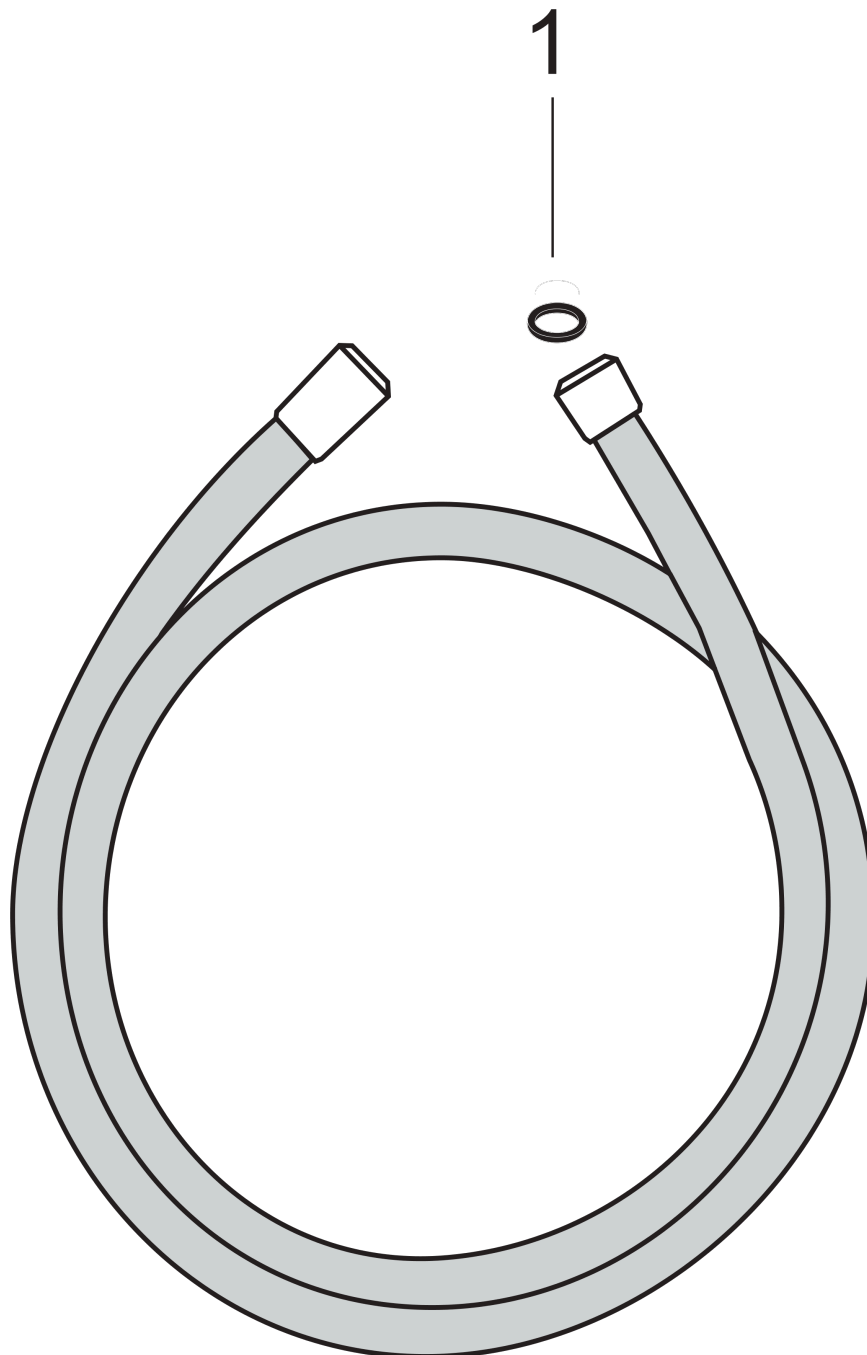

### Brauseschlauch 160 cm

Oberfläche: **Edelstahl Optic** Artikelnummer: **28276800**

##### Merkmale

- hochwertiger Kunststoffschlauch
- reinigungsfreundliche Kunststoffhülle
- Schlauchlänge: 1,60 m
- brauseseitiger Drehwirbel gegen lästiges Verdrehen des Brauseschlauches
- knickgeschützt
- Mutter Brauseschlauch: beidseitig konische Mutter
- Anschlussgewinde: G ½
- DVGW NW-6518CQ0363

#### Maßzeichnung

Isiflex

Brauseschlauch 160 cm

Oberfläche: **Edelstahl Optic**

Artikelnummer: **28276800**

Explosionszeichnung

Baujahr: >01/03

**Isiflex**

**Brauseschlauch 160 cm**

Oberfläche: **Edelstahl Optic** Artikelnummer: **28276800**

**Ersatzteilliste**

Baujahr: >01/03

Pos.	Beschreibung	Artikelnummer	PG	VE
1	Dichtung	98058000	1	1