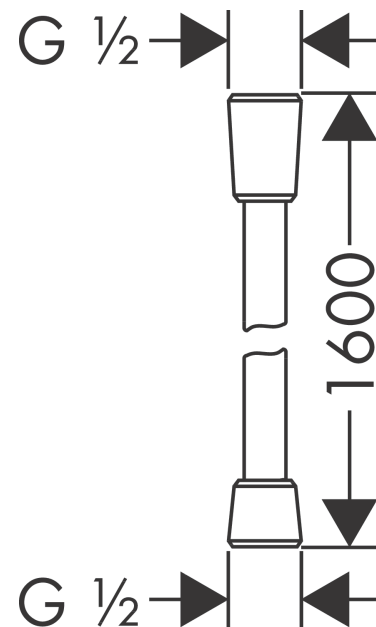

### Brauseschlauch 160 cm

Oberfläche: **Edelstahl Optic** Artikelnummer: **28276800**

##### Merkmale

- hochwertiger Kunststoffschlauch
- reinigungsfreundliche Kunststoffhülle
- Schlauchlänge: 1,60 m
- brauseseitiger Drehwirbel gegen lästiges Verdrehen des Brauseschlauches
- knickgeschützt
- Mutter Brauseschlauch: beidseitig konische Mutter
- Anschlussgewinde: G ½
- DVGW NW-6518CQ0363

#### Maßzeichnung

Isiflex

Brauseschlauch 160 cm

Oberfläche: **Edelstahl Optic**

Artikelnummer: **28276800**

Explosionszeichnung

Baujahr: >01/03

**Isiflex**

**Brauseschlauch 160 cm**

Oberfläche: **Edelstahl Optic** Artikelnummer: **28276800**

**Ersatzteilliste**

Baujahr: >01/03

Pos.	Beschreibung	Artikelnummer	PG	VE
1	Dichtung	98058000	1	1