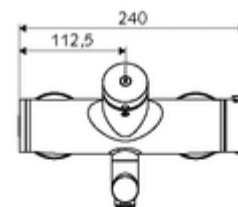

Technische Daten

- Laufzeit: 2 - 15 s einstellbar (7 s Werkseinstellung)
- Durchfluss: max. 5 l/min druckunabhängig
- Fließdruck: 1,0 - 5,0 bar
- Max. Betriebstemperatur: 70 °C (80 °C für thermische Desinfektion)
- Werkstoff: Auslauf Messing konform TrinkwV; Gehäuse Messing konform TrinkwV
- Oberfläche: chrom
- Ausladung bis Mitte Strahlregler: 210 mm
- Anschluss: 2x DN 15 G 1/2 AG
- Zertifikate: PA-IX 38234/IO, Belgaqua
- Geräuschkategorie: I
- Durchflussklasse: O

Lieferdaten

- Gewicht: 4,67 kg/Stück
- Verpackungseinheit: 1

Empfohlene zugehörige Artikel

S-Anschlussset mit Vorabspernung

Artikelnr.: 23 775 00 99