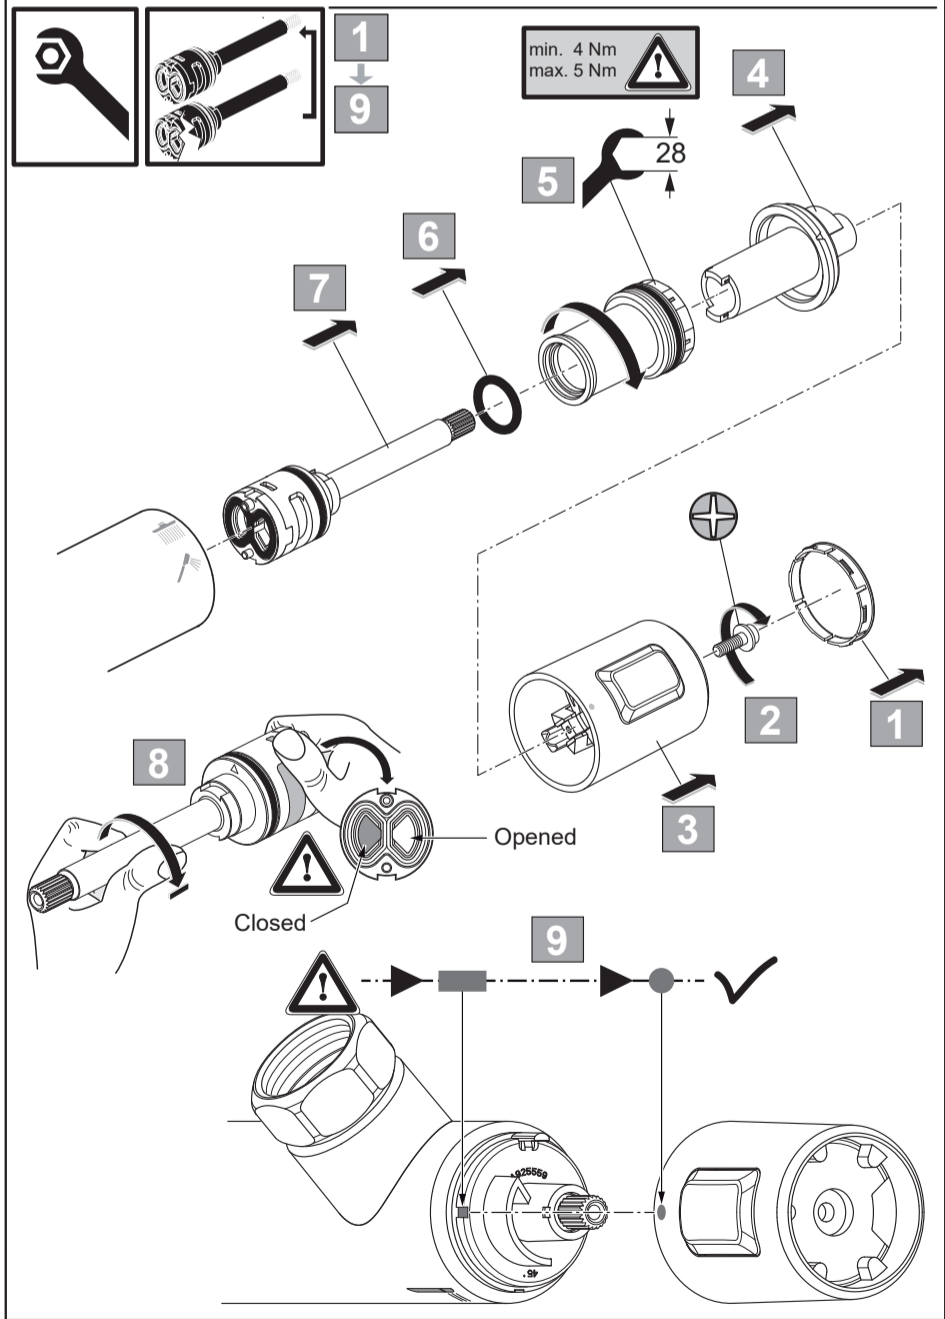

Pos.	Part No.
1	A 861 370 XX
2	A 861 371 NU
3	A 861 375 NU
4	A 861 376 NU
5	A 861 374 NU
6	A 861 372 NU
7	B 960 242 AA
	B 961 016 XG
8	A 861 385 NU
	A 861 542 XG
9	BE175 XX
10	BD 990 XX
11	A 861 377 XG
	A 861 330 AA

www.idealstandard.com

	<b>P</b> bar		MAX. 10		5		<b>Q</b> (3 bar)
	<b>T</b> °C		MAX. 80		65		l/min
					55		
							6 8