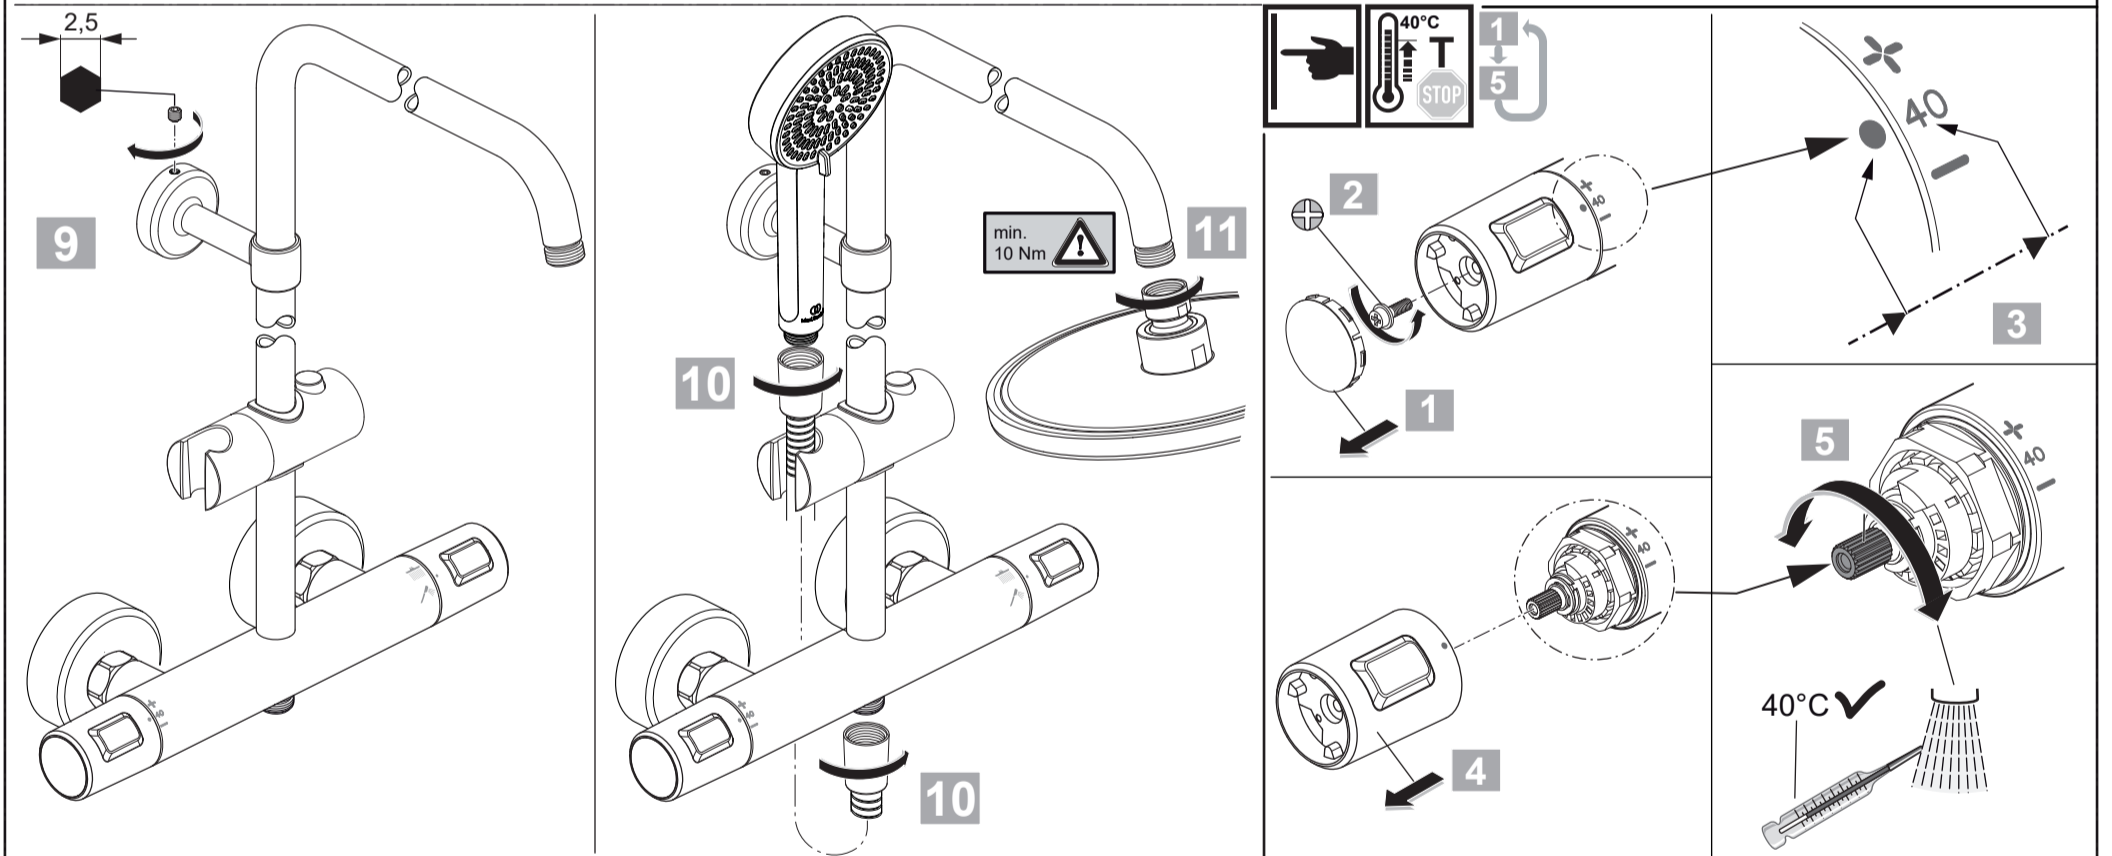

www.idealstandard.com

	<b>P</b> bar		MAX. 10		5		<b>Q</b> (3 bar)
	<b>T</b> °C		MAX. 80		65		l/min
					55		
							6 8