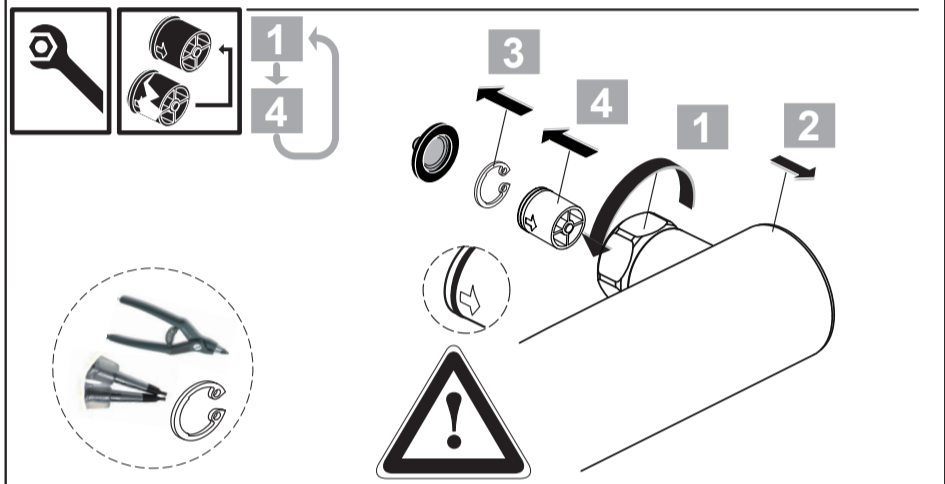

Pos.	Part No.
1	A 861 370 XX
2	A 861 371 NU
3	A 861 375 NU
4	A 861 376 NU
5	A 861 374 NU
6	A 861 372 NU
7	B 960 242 AA
	B 961 016 XG
8	A 861 385 NU
	A 861 542 XG
9	BE175 XX
10	BD 990 XX
11	A 861 377 XG
	A 861 330 AA

www.idealstandard.com

	<b>P</b> bar		MAX. 10		5		<b>Q</b> (3 bar)
	<b>T</b> °C		MAX. 80		65		l/min
					55		
							6 8