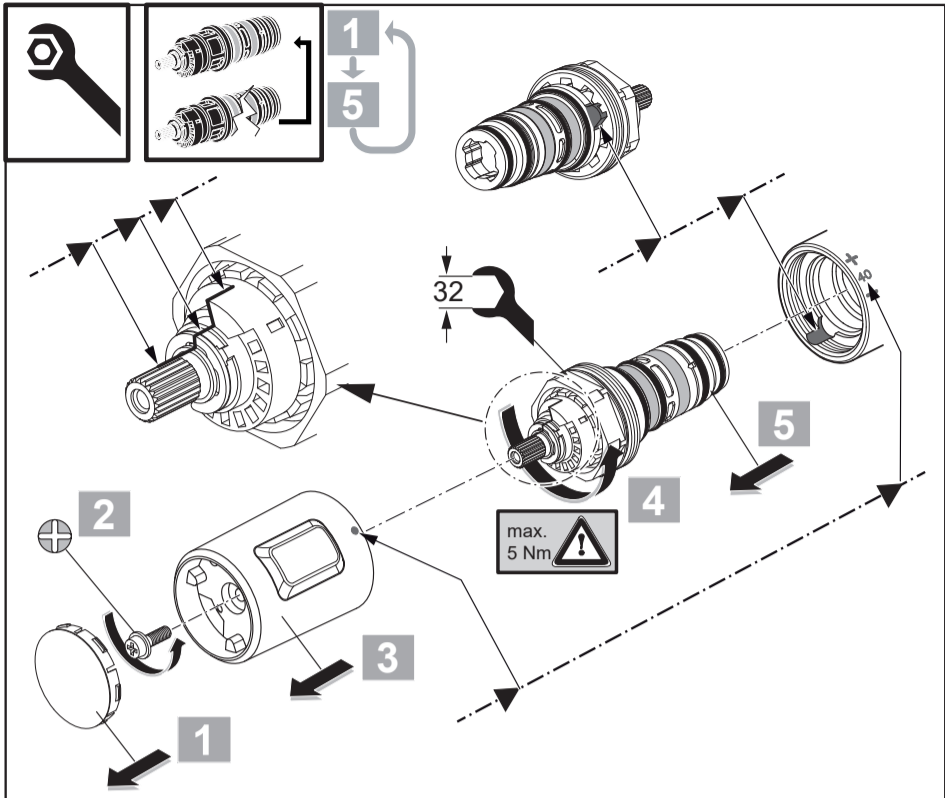

Pos.	Part No.
1	A 861 370 XX
2	A 861 371 NU
3	A 861 375 NU
4	A 861 376 NU
5	A 861 374 NU
6	A 861 372 NU
7	B 960 242 AA
	B 961 016 XG
8	A 861 385 NU
	A 861 542 XG
9	BE175 XX
10	BD 990 XX
11	A 861 377 XG
	A 861 330 AA

www.idealstandard.com

	<b>P</b> bar		MAX. 10		5		<b>Q</b> (3 bar)
	<b>T</b> °C		MAX. 80		65		l/min
					55		
							6 8