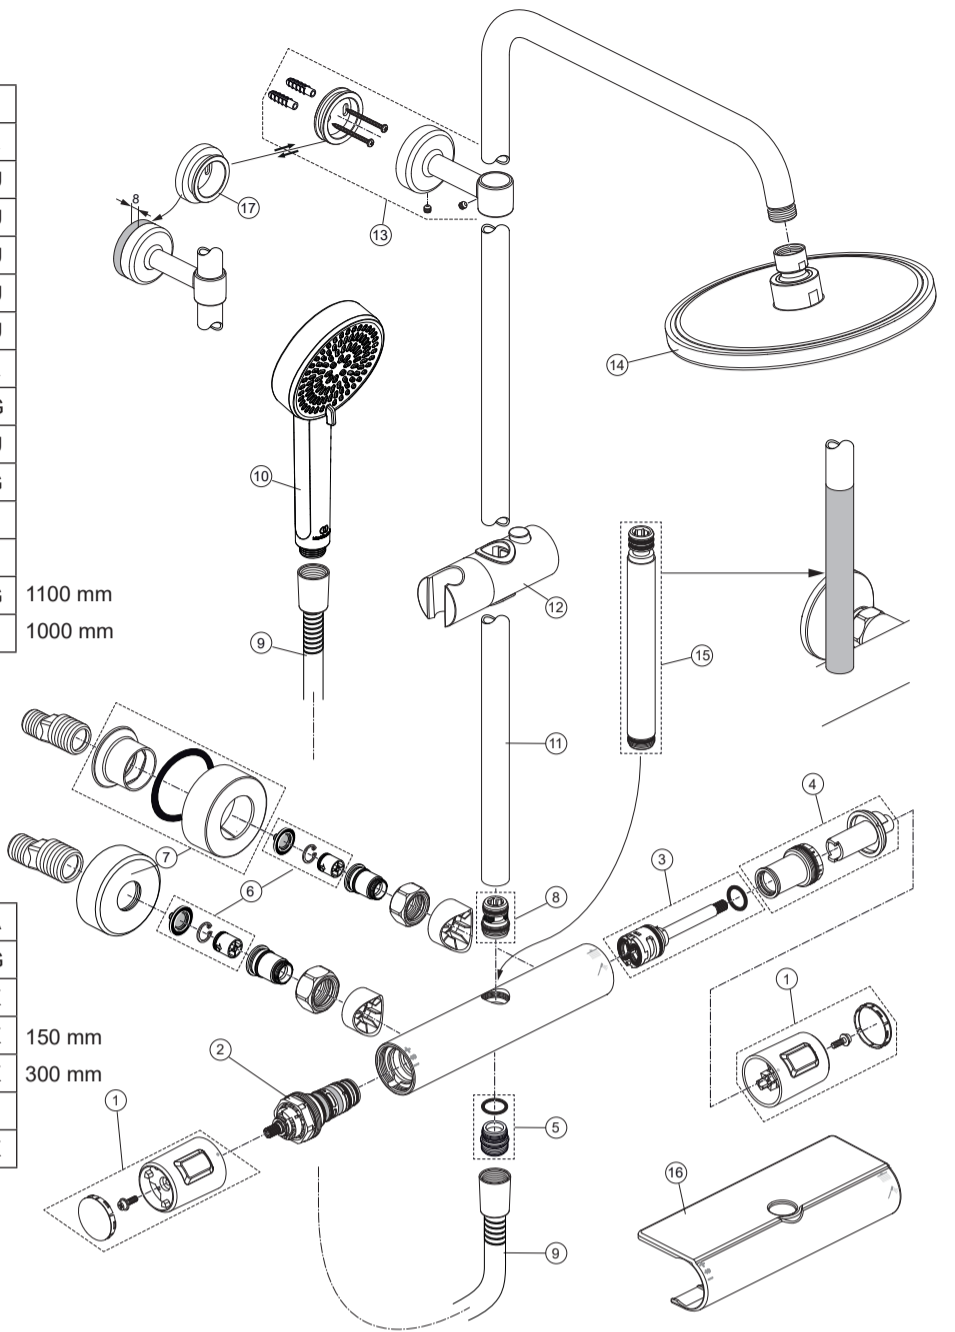

Spare Parts / Ersatzteile / Pièces de recharge / Pezzi di Ricambio / Piezas de requesto /  
 Parte de reposição / Reserveonderdelen / Reservdelar / Reservedeler / Varaosat /  
 Vraosat / Varahlutir / Ανταλλακτικά / Yedek Parçalar / Náhradní díly / Náhradné diely /  
 Nadomestni deli / Резервни части / Запчасти / Części Zapasowe / Piese de schimb /  
 Rendelhető alkatrészek / Запасні частини / Reservni delovi / Резервни делови /  
 Резервни делови / Atsarginių dalių / Tellitavad varuosad / Rezervju daļi

Pos.	Part No.
1	A 861 370 XX
2	A 861 371 NU
3	A 861 375 NU
4	A 861 376 NU
5	A 861 374 NU
6	A 861 372 NU
7	B 960 242 AA
	B 961 016 XG
8	A 861 385 NU
	A 861 542 XG
9	BE175 XX
10	BD 990 XX
11	A 861 377 XG
	A 861 330 AA

12	B 960 976 AA
13	A 861 331 XG
14	A 861 786 XX
15	A 861 379 XX
	A 861 380 XX
16	A 861 383 AA
17	A 861 508 XX

Ideal Standard

**CERATHERM T25**  
**A 7212 ..**

0624 / A 869 097R1  
 Made in Germany

Ideal Standard International NV  
 Corporate Village - Gent Building  
 Da Vincilaan 2  
 1935 Zaventem  
 Belgium

www.idealstandard.com

	<b>P</b> bar		MAX. 10		5		<b>Q</b> (3 bar)
	<b>T</b> °C		MAX. 80		65		l/min
					55		
							6 8