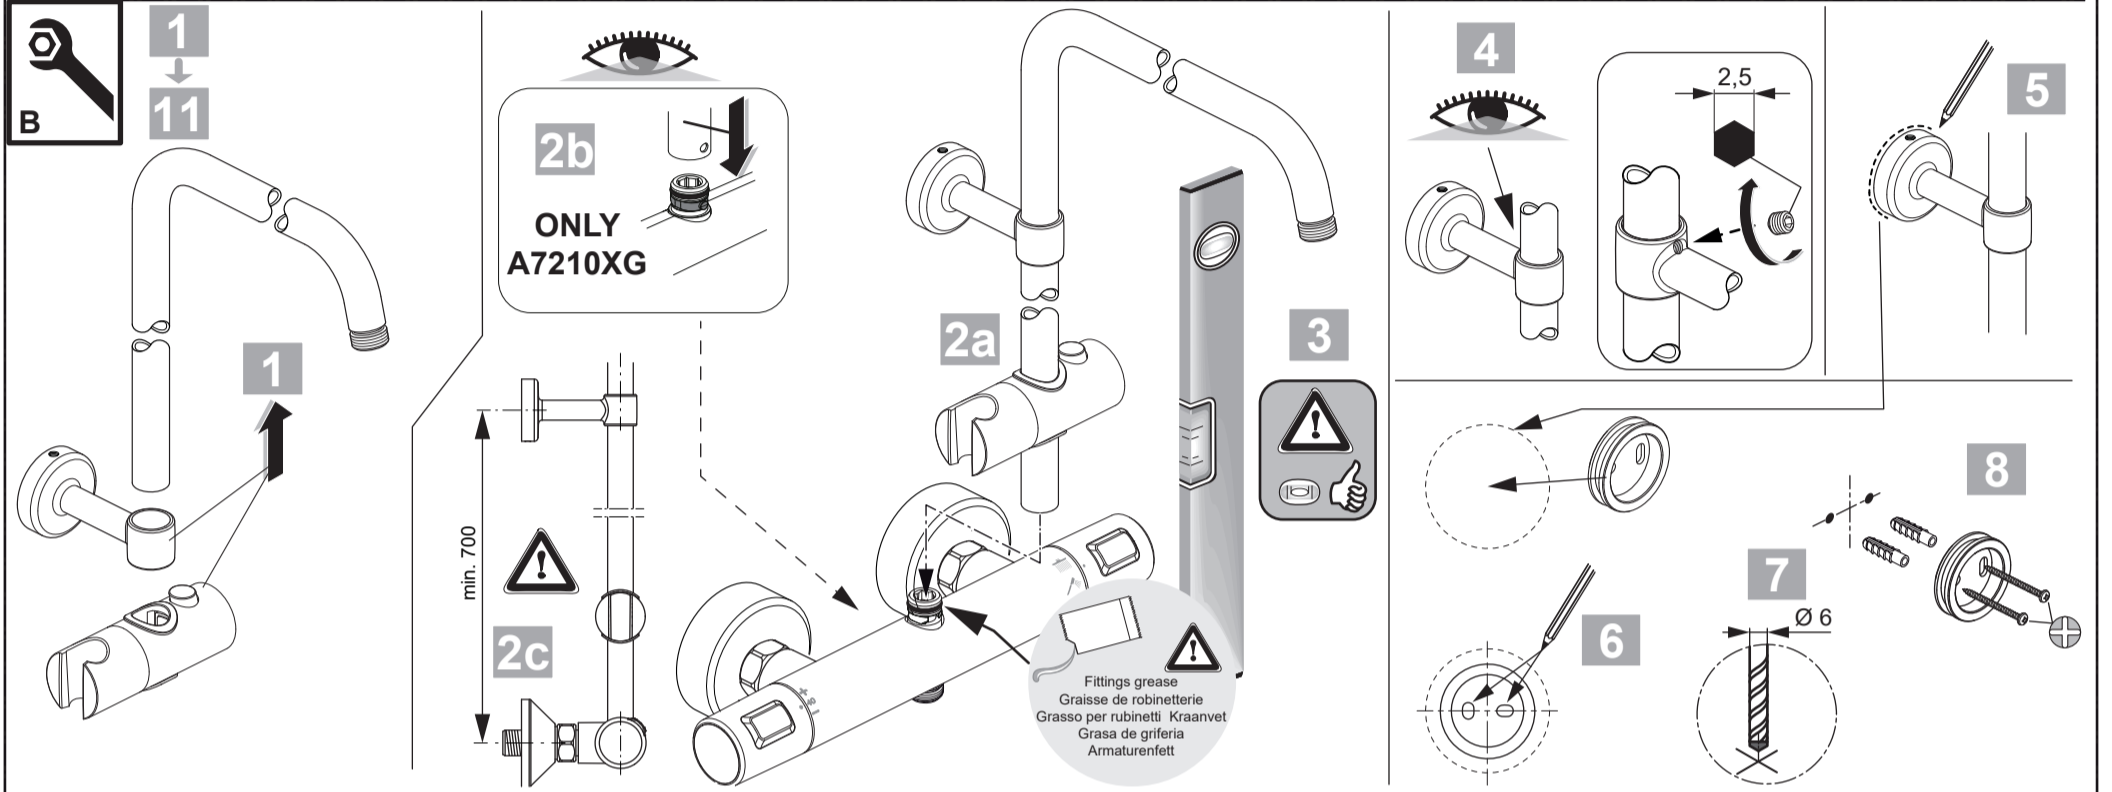

www.idealstandard.com

	<b>P</b> bar		MAX. 10		5		<b>Q</b> (3 bar)
	<b>T</b> °C		MAX. 80		65		l/min
					55		
							6 8