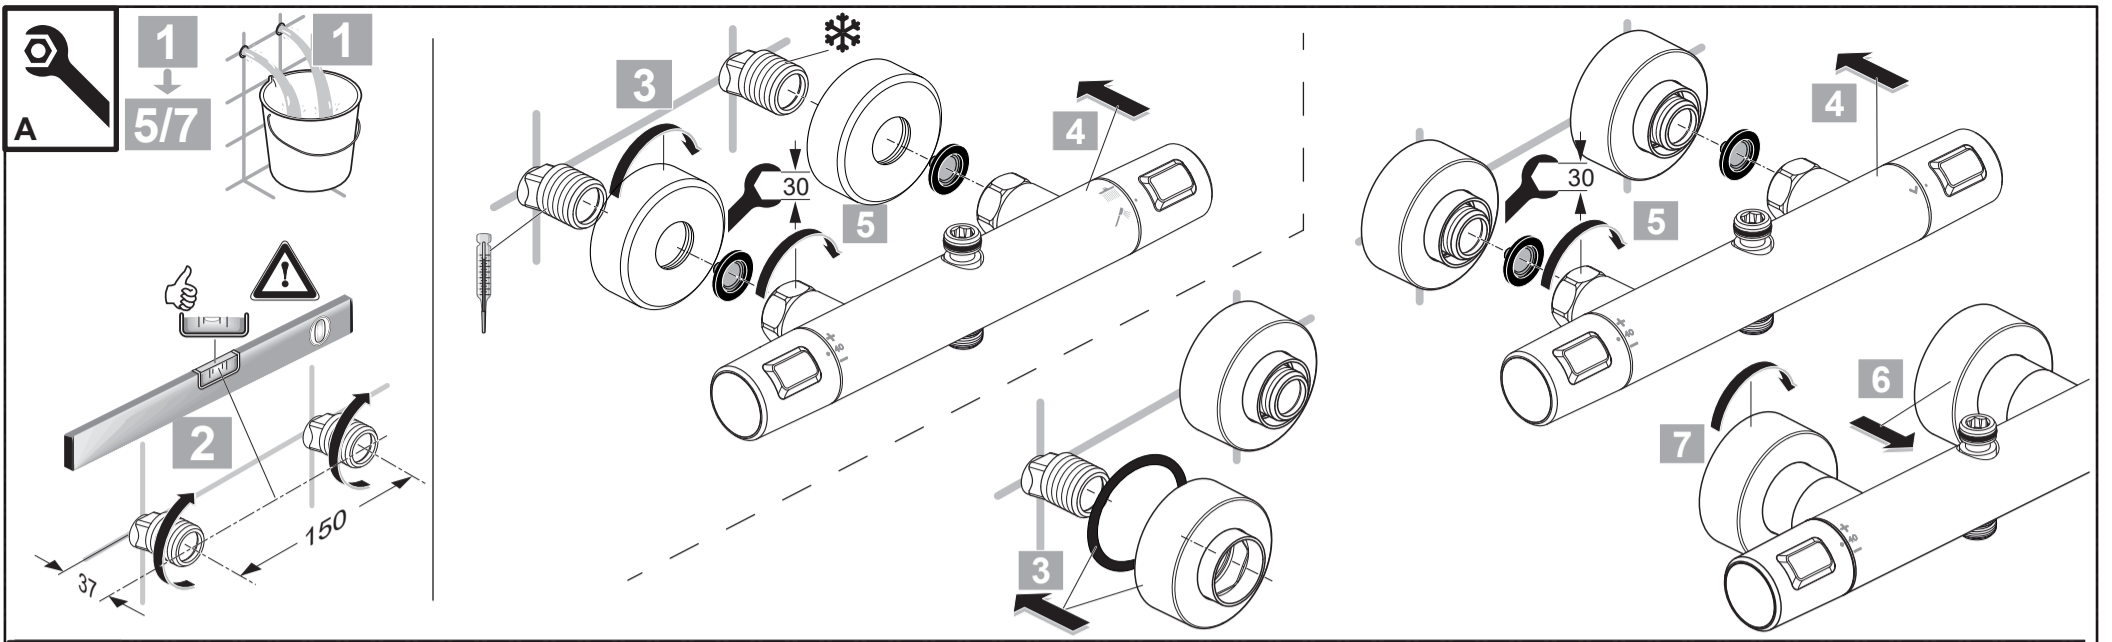

www.idealstandard.com

	<b>P</b> bar		MAX. 10		5		<b>Q</b> (3 bar)
	<b>T</b> °C		MAX. 80		65		l/min
					55		
							6 8