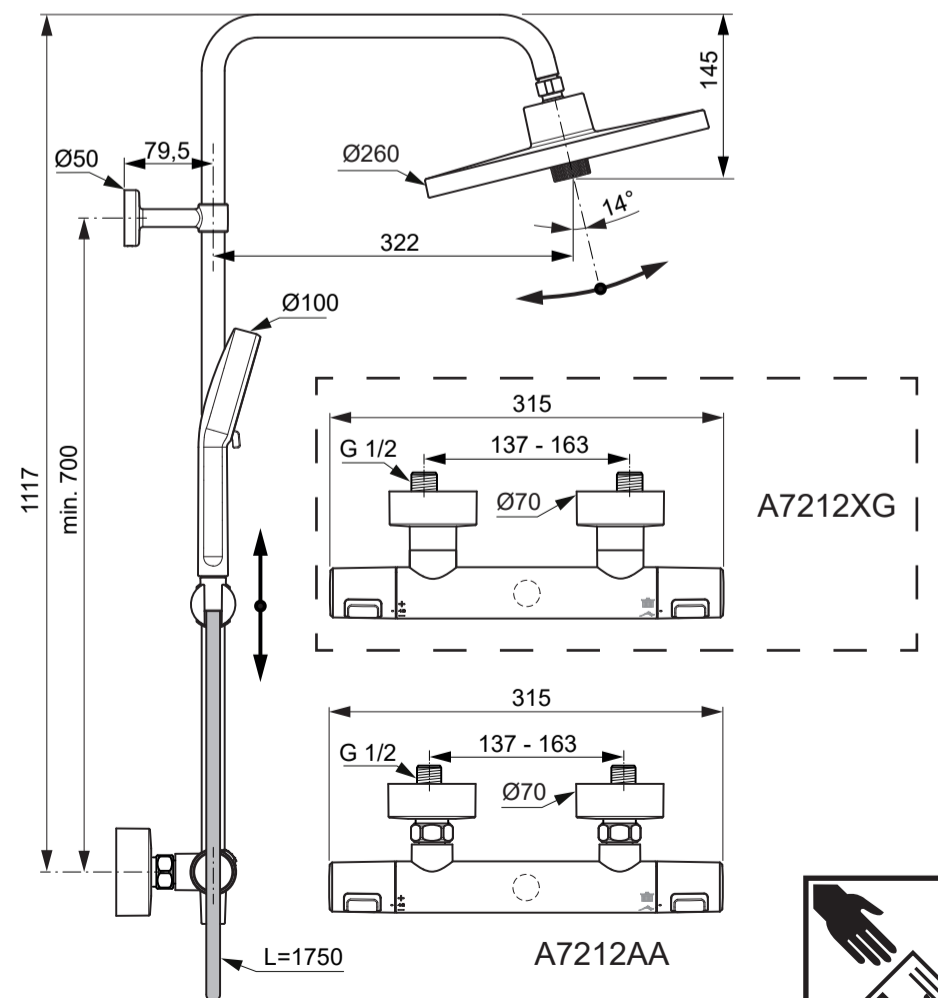

Pos.	Part No.
1	A 861 370 XX
2	A 861 371 NU
3	A 861 375 NU
4	A 861 376 NU
5	A 861 374 NU
6	A 861 372 NU
7	B 960 242 AA
	B 961 016 XG
8	A 861 385 NU
	A 861 542 XG
9	BE175 XX
10	BD 990 XX
11	A 861 377 XG
	A 861 330 AA

12	B 960 976 AA
13	A 861 331 XG
14	A 861 786 XX
15	A 861 379 XX
	A 861 380 XX
16	A 861 383 AA
17	A 861 508 XX

Ideal Standard

**CERATHERM T25**  
**A 7212 ..**

0624 / A 869 097R1  
 Made in Germany

Ideal Standard International NV  
 Corporate Village - Gent Building  
 Da Vincilaan 2  
 1935 Zaventem  
 Belgium

www.idealstandard.com

	<b>P</b> bar		MAX. 10		5		<b>Q</b> (3 bar)
	<b>T</b> °C		MAX. 80		65		l/min
					55		
							6 8