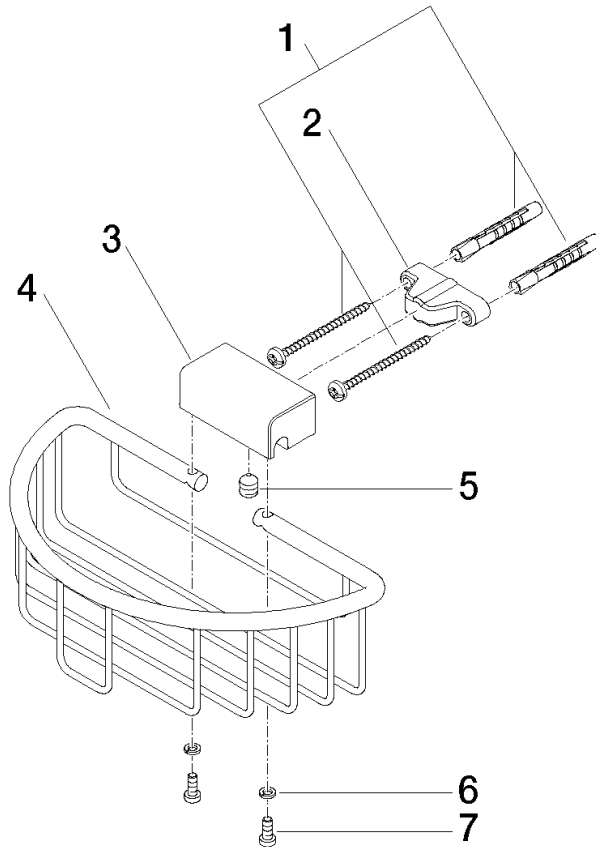

Duschkorb für Wandmontage - Schwarz matt

MEM

83 290 970

- Breite 200 mm
- Höhe 70 mm
- Ausladung 115 mm

Passt zu: MEM, CL.1, TARA, LISSÉ,
MADISON, VAIA, META, CYO

	Schwarz matt	83 290 970-33
	Chrom	83 290 970-00
	Platin gebürstet	83 290 970-06
	Platin	83 290 970-08
	Messing (23kt Gold)	83 290 970-09
	Dark Chrome	83 290 970-19
	Light Gold	83 290 970-26
	Light Gold gebürstet	83 290 970-27
	Messing gebürstet (23kt Gold)	83 290 970-28
	Bronze gebürstet	83 290 970-42
	Champagne gebürstet (22kt Gold)	83 290 970-46
	Champagne (22kt Gold)	83 290 970-47
	Chrom gebürstet	83 290 970-93
	Dark Platinum gebürstet	83 290 970-99

83 290 970

mm [inches]

83 290 970

Produktversion ab 10/1/2023

Ersatzteile für die
anderen
Oberflächenvarianten
finden Sie hier:
Chrom

Duschkorb für Wandmontage - Schwarz matt

MEM

83 290 970

Ersatzteilstückliste

Produktversion ab 10/1/2023

Nr.	Artikelnummer	Benennung	Verbaumenge	Lieferzeit
	05 30 31 025 00 90	Befestigung Schraube Halbrundkopf 4,5 x 60 mm -	9	2