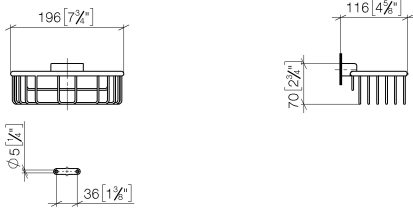

Duschkorb für Wandmontage - Schwarz matt

MEM

83 290 970

- Breite 200 mm
- Höhe 70 mm
- Ausladung 115 mm

Passt zu: MEM, CL.1, TARA, LISSÉ,
MADISON, VAIA, META, CYO

	Schwarz matt	83 290 970-33
	Chrom	83 290 970-00
	Platin gebürstet	83 290 970-06
	Platin	83 290 970-08
	Messing (23kt Gold)	83 290 970-09
	Dark Chrome	83 290 970-19
	Light Gold	83 290 970-26
	Light Gold gebürstet	83 290 970-27
	Messing gebürstet (23kt Gold)	83 290 970-28
	Bronze gebürstet	83 290 970-42
	Champagne gebürstet (22kt Gold)	83 290 970-46
	Champagne (22kt Gold)	83 290 970-47
	Chrom gebürstet	83 290 970-93
	Dark Platinum gebürstet	83 290 970-99

83 290 970

mm [inches]

83 290 970

Produktversion ab 10/1/2023

Ersatzteile für die
anderen
Oberflächenvarianten
finden Sie hier:
Chrom

Duschkorb für Wandmontage - Schwarz matt

MEM

83 290 970

Ersatzteilstückliste

Produktversion ab 10/1/2023

Nr.	Artikelnummer	Benennung	Verbaumenge	Lieferzeit
	05 30 31 025 00 90	Befestigung Schraube Halbrundkopf 4,5 x 60 mm -	9	2