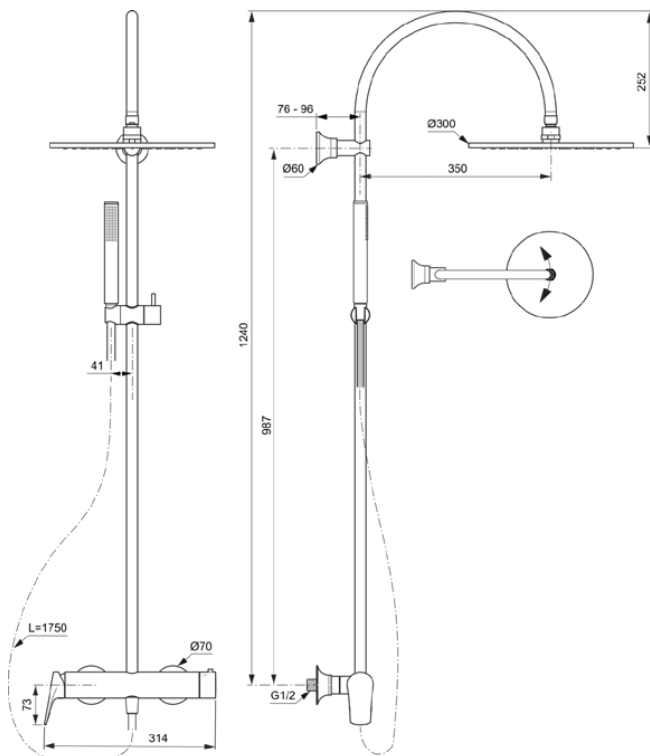

LDV

BD674GN

LDV | Duschsystem AP 314x576x1240 mm in silver storm, 12.0 l/min (3 bar) | Click-Technologie, FirmaFlow, PVD Technologie

Bild & Zeichnung

Allgemeine Informationen

Produktkategorie:	Duschsysteme
Produktart:	Duschsystem AP
Marke:	Ideal Standard
Kollektion:	LDV
Designer:	Palomba Serafini Associati
Colour:	GN - Silver Storm
Oberflächenveredelung:	satin
Höhe (mm):	1240
Breite (mm):	314
Ausladung (mm):	576 - 596
Befestigungsart:	S-Anschluss
Nettogewicht (kg):	5.77
EAN Code:	3800861119777

Im Lieferumfang enthaltene Produkte

A5803GN:	IDEALRAIN Kopfbrause 300x58x300 mm in silver storm, 12 l/min (3 bar)
BC774GN:	IDEALRAIN 1-Funktionshandbrause 25x25x198 mm in silver storm, 8 l/min (3 bar)
BE175GN:	IDEALRAIN Brauseschlauch 1750 mm in silver storm