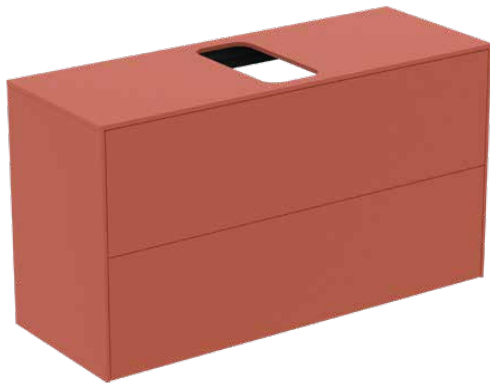

CONCA

T3948Y3

CONCA | Waschtisch-Unterschrank 1002x373x550 mm in sunset matt lackiert, 2 Schubladen | Vollauszug, Push-to-open, SoftClosing, Vormontiert, Nachhaltig gewonnenes Holz, Echtholz furnier

Bild & Zeichnung

Allgemeine Informationen

Produktkategorie:	Möbel
Produktart:	Waschtisch-Unterschrank
Marke:	Ideal Standard
Kollektion:	CONCA
Designer:	Palomba Serafini Associati
Colour:	Y3 - Sunset Matt Lackiert
Oberflächenveredelung:	Matt
Höhe (mm):	550
Breite (mm):	1002
Ausladung (mm):	373
Befestigungsart:	Befestigungsset
Nettogewicht (kg):	39.50
EAN Code:	8014140461234

Features

	Vollauszug		Push-to-open
	SoftClosing		Vormontiert
	Nachhaltig gewonnenes Holz		Echtholz furnier

Downloads

- [Installation Guide](#)
- [Spare Parts List](#)

Produktspezifikationen

Einzugsmechanismus:	Softclosing
Farbcode:	Y3
Farbbeschreibung:	sunset matt lackiert
Eckmodell:	Nein
Vollauszug:	Yes
Griff(e):	Grifflos
Einstellbare Montagefüße:	Nein
Position des Ausschnitts:	Mitte
Material:	Holz
Materialspezifikation (Korpus):	Hochverdichtete 3-Schicht Spanplatte
Materialspezifikation Waschtischplatte:	MDF lackiert
Anzahl der Türen (gesamt):	0
Anzahl der Türen (links öffnend):	0
Anzahl der Türen (rechts öffnend):	0
Anzahl der Auszüge (gesamt):	2

CONCA

T3948Y3

CONCA | Waschtisch-Unterschrank 1002x373x550 mm in sunset matt lackiert, 2 Schubladen | Vollauszug, Push-to-open, SoftClosing, Vormontiert, Nachhaltig gewonnenes Holz, Echtholz furnier

Produktspezifikationen