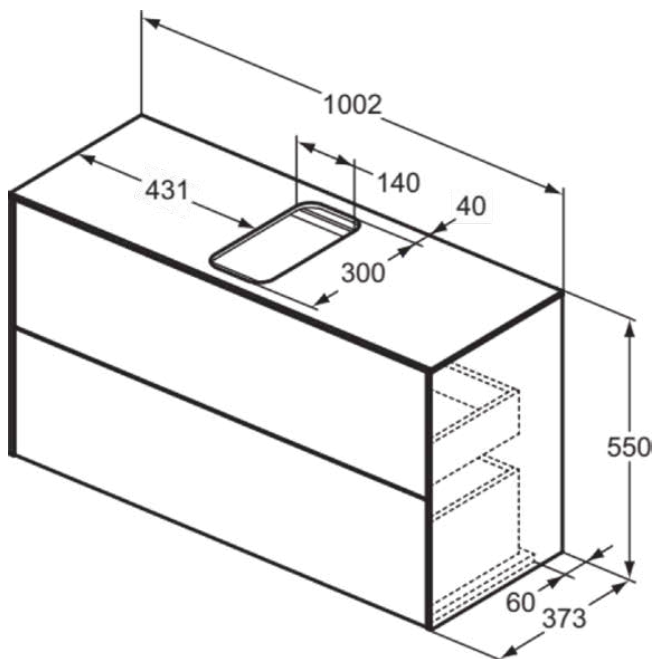

CONCA

T3948Y3

CONCA | Waschtisch-Unterschrank 1002x373x550 mm in sunset matt lackiert, 2 Schubladen | Vollauszug, Push-to-open, SoftClosing, Vormontiert, Nachhaltig gewonnenes Holz, Echtholz furnier

Bild & Zeichnung

Allgemeine Informationen

Produktkategorie:	Möbel
Produktart:	Waschtisch-Unterschrank
Marke:	Ideal Standard
Kollektion:	CONCA
Designer:	Palomba Serafini Associati
Colour:	Y3 - Sunset Matt Lackiert
Oberflächenveredelung:	Matt
Höhe (mm):	550
Breite (mm):	1002
Ausladung (mm):	373
Befestigungsart:	Befestigungsset
Nettogewicht (kg):	39.50
EAN Code:	8014140461234

CONCA

T3948Y3

CONCA | Waschtisch-Unterschrank 1002x373x550 mm in sunset matt lackiert, 2 Schubladen | Vollauszug, Push-to-open, SoftClosing, Vormontiert, Nachhaltig gewonnenes Holz, Echtholz furnier

Produktspezifikationen