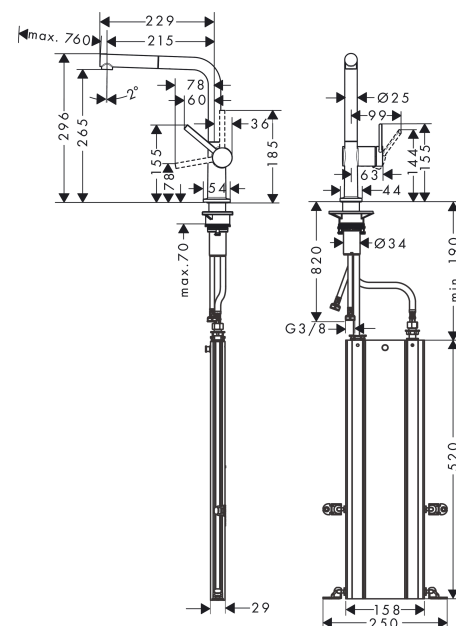

#### Merkmale

- besteht aus: Einhebel-Küchenmischer, Schlauchbox
- ComfortZone 270
- L-Auslauf
- Schwenkbereich einstellbar in 4 Stufen auf 60°, 110°, 150° oder 360°
- Laminarstrahl
- maximale Durchflussmenge bei 3 bar: 7 l/min
- Keramikmischsystem
- Temperaturbegrenzung einstellbar
- Rückflussverhinderer integriert
- für Durchlauferhitzer geeignet
- sBox für eine leise, leichtgängige und geschützte Schlauchführung im Unterschrank
- Auszugslänge bis zu 76 cm
- DVGW NW-6506DL0136
- P-IX 29741/IO

### Produktabbildung

### Maßzeichnung

**Talis M54**

**Einhebel-Küchenmischer 270, Ausziehauslauf, 1jet, sBox**

Oberfläche: **Edelstahl Finish** Artikelnummer: **72809800**

**Durchflussdiagramm**

**Talis M54**

**Einhebel-Küchenmischer 270, Ausziehauslauf, 1jet, sBox**

Oberfläche: **Edelstahl Finish** Artikelnummer: **72809800**

**Explosionszeichnung**

Baujahr: >12/19