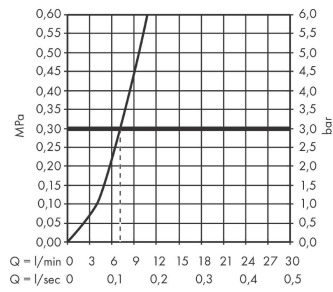

### Produktabbildung

### Maßzeichnung

**Talis M54**

**Einhebel-Küchenmischer 270, Ausziehauslauf, 1jet, sBox**

Oberfläche: **Edelstahl Finish** Artikelnummer: **72809800**

**Durchflussdiagramm**

**Talis M54**

**Einhebel-Küchenmischer 270, Ausziehauslauf, 1jet, sBox**