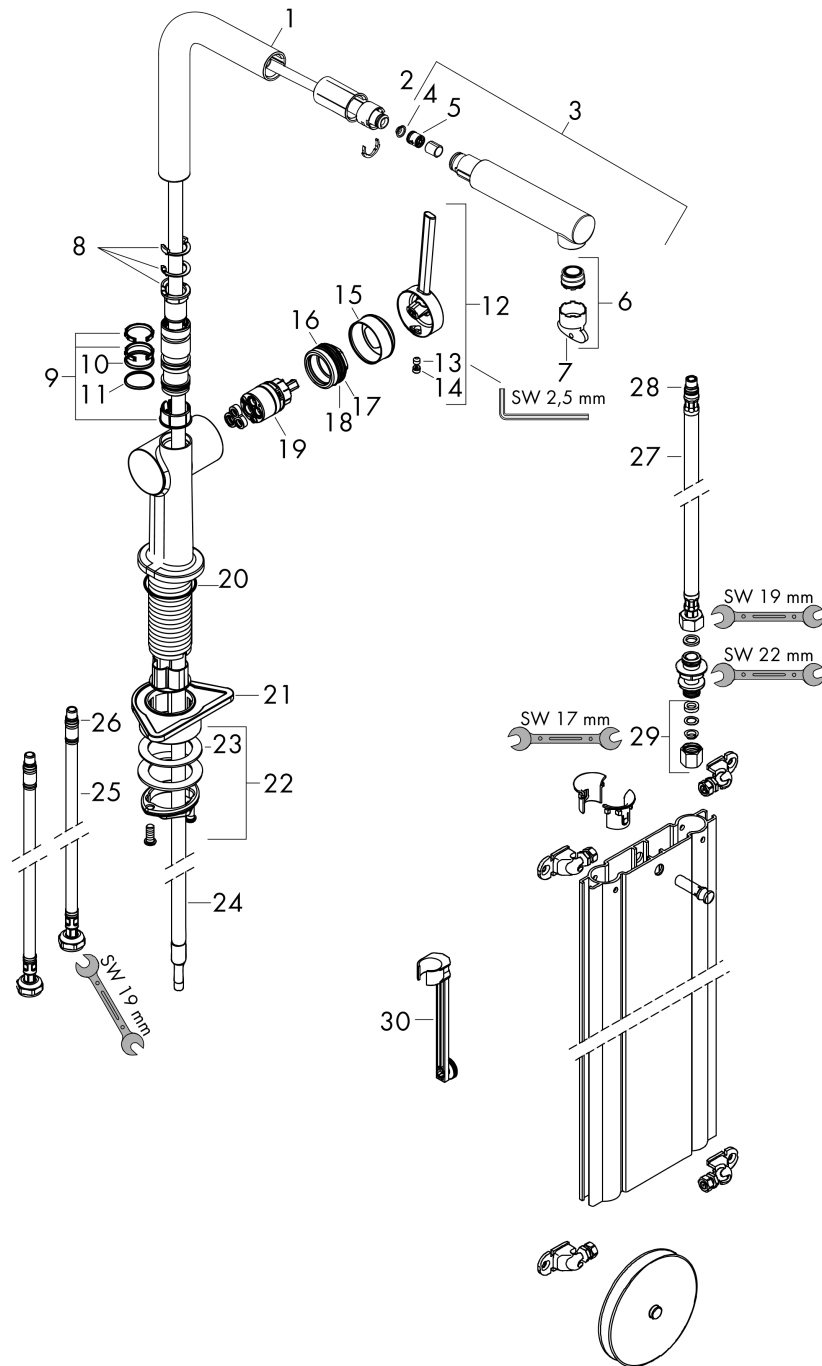

### Maßzeichnung

**Talis M54**

**Einhebel-Küchenmischer 270, Ausziehauslauf, 1jet, sBox**

Oberfläche: **Edelstahl Finish** Artikelnummer: **72809800**

**Durchflussdiagramm**

**Talis M54**

**Einhebel-Küchenmischer 270, Ausziehauslauf, 1jet, sBox**

Oberfläche: **Edelstahl Finish** Artikelnummer: **72809800**

**Explosionszeichnung**

Baujahr: >12/19

## Talis M54

Einhebel-Küchenmischer 270, Ausziehauslauf, 1jet, sBox

Oberfläche: **Edelstahl Finish** Artikelnummer: **72809800**

### Ersatzteilliste

Baujahr: >12/19

Pos.	Beschreibung	Artikelnummer	PG	VE
1	Auslauf kpl.	93749800	61	1
2	O-Ring 8x2	98112000	1	1
3	Ausziehbrause	93751800	62	1
4	Schmutzfangsieb	98516000	2	1
5	Rückflußverhinderer DW 10	96456000	3	1
6	Strahlformer	93748000	7	1
7	Serviceschlüssel	93750000	3	1
8	Anschlagring Set (60° / 110° / 150°)	94911000	5	1
9	Gleitring-Set	98365000	3	1
10	O-Ring 19x2	98426000	1	1
11	O-Ring 20x1,5	98197000	1	1
12	Griff	93736800	59	1
13	Madenschraube M5x5	98446000	1	1
14	Griffstopfen	93735610	3	1
15	Kappe	93737800	59	1
16	Mutter	93738000	10	1
17	O-Ring 29x2	98391000	1	1
18	O-Ring 30x1,5	98433000	1	1
19	Kartusche kpl.	93740000	13	1
20	O-Ring 36x3	98052000	1	1
21	Befestigungsteil	97523000	2	1
22	Schaftbefestigung kpl. (Ø 34)	95049000	5	1
23	Gleitring	97548000	1	1
24	Schlauch	93815000	14	1
25	Anschlussschlauch 900 mm M8x0,75 G3/8	93746000	9	1
26	O-Ring 6,6x1,6	93019000	1	1
27	Anschlussschlauch 450 mm M8x0,75 G3/8	97206000	8	1
28	O-Ring 7x1,5	98422000	1	1
29	Quetschverschraubung	96099000	3	1
30	Verlängerung	43333000	98	1