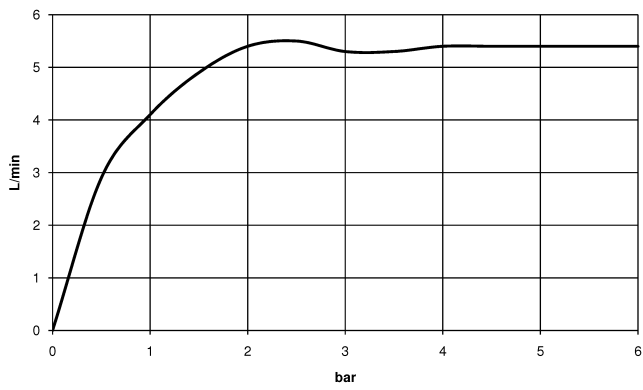

13 716 809

VAIA Waschtisch-Stand-Auslauf ohne Ablaufgarnitur - Platin gebürstet

VAIA

13 716 809

13 716 809

mm [inches]

Durchflussdiagramm

Zertifikate

13 716 809

Ersatzteilstückliste

Produktversion von 3/13/2017 bis 5/27/2021

Produktversion ab 5/27/2021

Nr.	Artikelnummer	Benennung	Verbaumenge	Lieferzeit
	90 28 22 309 00-06	Auslauf 168 mm, 5,7 l/min. - Platin gebürstet	11	10