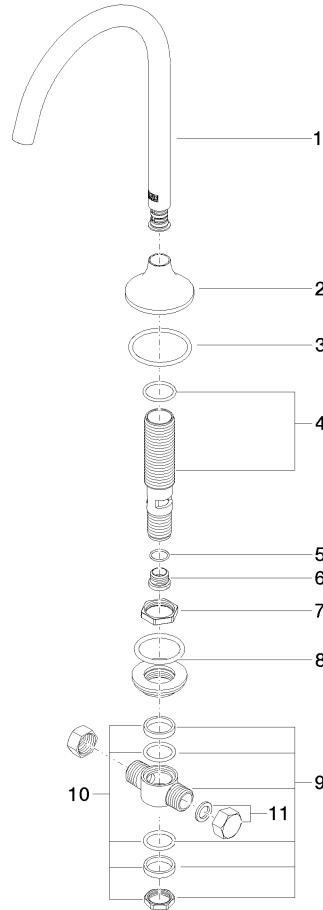

13 716 809

VAIA Waschtisch-Stand-Auslauf ohne Ablaufgarnitur - Platin gebürstet

VAIA

13 716 809

13 716 809

mm [inches]

Durchflussdiagramm

Zertifikate

LGA_29

GDV_0400

WRAS_2306

13 716 809

Produktversion von 3/13/2017 bis 5/27/2021

Produktversion ab 5/27/2021

VAIA Waschtisch-Stand-Auslauf ohne Ablaufgarnitur - Platin gebürstet

VAIA

13 716 809

Ersatzteilstückliste

Produktversion von 3/13/2017 bis 5/27/2021

Produktversion ab 5/27/2021

Nr.	Artikelnummer	Benennung	Verbaumenge	Lieferzeit
	90 28 22 309 00-06	Auslauf 168 mm, 5,7 l/min. - Platin gebürstet	11	10