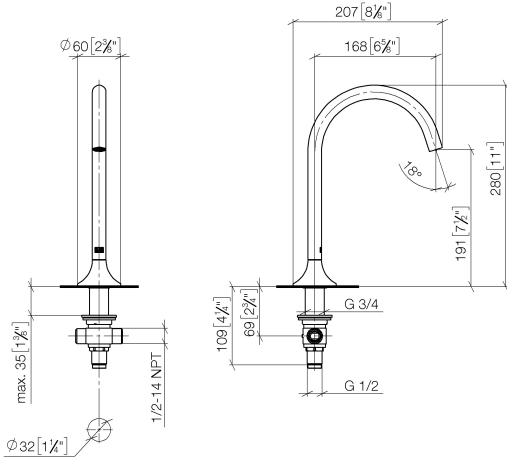

13 716 809

VAIA Waschtisch-Stand-Auslauf ohne Ablaufgarnitur - Platin gebürstet

VAIA

13 716 809

13 716 809

mm [inches]

Durchflussdiagramm

Zertifikate

LGA_29

GDV_0400

WRAS_2306

13 716 809

Produktversion von 3/13/2017 bis 5/27/2021

Produktversion ab 5/27/2021

VAIA Waschtisch-Stand-Auslauf ohne Ablaufgarnitur - Platin gebürstet

VAIA

13 716 809

Ersatzteilstückliste

Produktversion von 3/13/2017 bis 5/27/2021

Produktversion ab 5/27/2021

Nr.	Artikelnummer	Benennung	Verbaumenge	Lieferzeit
	90 28 22 309 00-06	Auslauf 168 mm, 5,7 l/min. - Platin gebürstet	11	10