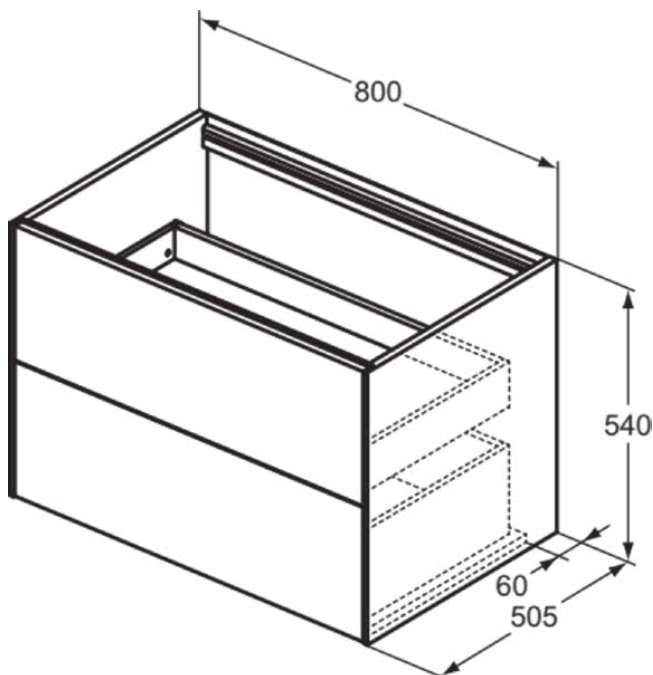

CONCA

T4356Y2

CONCA | Waschtisch-Unterschrank 800x505x540 mm in anthrazit matt lackiert, 2 Schubladen | Vollauszug, Push-to-open, SoftClosing, Vormontiert, Nachhaltig gewonnenes Holz, Echtholz furnier

Bild & Zeichnung

Allgemeine Informationen

Produktkategorie:	Möbel
Produktart:	Waschtisch-Unterschrank
Marke:	Ideal Standard
Kollektion:	CONCA
Designer:	Palomba Serafini Associati
Colour:	Y2 - Anthrazit Matt Lackiert
Oberflächenveredelung:	Matt
Höhe (mm):	540
Breite (mm):	800
Ausladung (mm):	505
Befestigungsart:	Befestigungsset
Nettogewicht (kg):	41.00
EAN Code:	8014140465799

Features

	Vollauszug		Push-to-open
	SoftClosing		Vormontiert
	Nachhaltig gewonnenes Holz		Echtholz furnier

Downloads

- [Installation Guide](#)
- [Spare Parts List](#)

Produktspezifikationen

Einzugsmechanismus:	Softclosing
Farbcode:	Y2
Farbbeschreibung:	anthrazit matt lackiert
Eckmodell:	Nein
Vollauszug:	Yes
Griff(e):	Grifflos
Einstellbare Montagefüße:	Nein
Material:	Holz
Materialspezifikation (Korpus):	Hochverdichtete 3-Schicht Spanplatte
Anzahl der Türen (gesamt):	0
Anzahl der Türen (links öffnend):	0
Anzahl der Türen (rechts öffnend):	0
Anzahl der Auszüge (gesamt):	2
Anzahl der externen Auszüge:	2
Anzahl der internen Auszüge:	0
Anzahl der offenen Fächer:	0