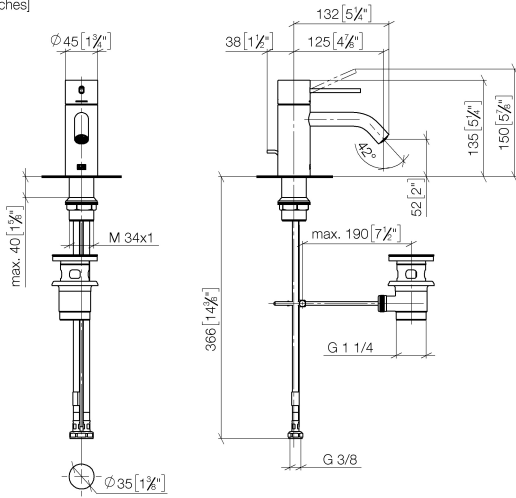

**META META SLIM Waschtisch-Einhandbatterie mit Ablaufgarnitur - Dark  
Platinum gebürstet**

META

33 501 662

- Ausladung 125 mm
- Ablaufgarnitur 1 1/4"
- starrer Auslauf
- runder luftangereicherter Strahl
- Armaturenhöhe 134 mm
- Höhe bis Luftsprudler 52 mm
- Bohrungsdurchmesser 35 mm
- 2x Druckschlauch M 8 x 1 eingeschraubt, dichtheitsgeprüft
- 2 x Druckschlauch mit 3/8" Überwurfmutter
- Durchfluss max. 5,7 l/min
- bleifrei
- Dieses Produkt leistet einen Beitrag zur Erfüllung der Vorgaben von nachhaltigen Gebäudezertifizierungen, z.B. LEED®, BREEAM®, DGNB

**META META SLIM Waschtisch-Einhandbatterie mit Ablaufgarnitur - Dark  
Platinum gebürstet**

META

33 501 662  
mm [inches]

**Durchflussdiagramm**

**Codes & Standards**

DIN 4109

ISO 3822

Scottish Water  
Byelaws

UK Water Supply  
Regulations

**Ü-Zeichen**

**META META SLIM Waschtisch-Einhandbatterie mit Ablaufgarnitur - Dark  
Platinum gebürstet**

---

META

33 501 662  
Zertifikate

---

WRAS\_2003

META

33 501 662

**Ersatzteilstückliste**

**Produktversion bis 1/23/2020**

**Produktversion ab 1/23/2020**

| <b>Nr.</b> | <b>Artikelnummer</b> | <b>Benennung</b>  | <b>Verbaumenge</b> | <b>Lieferzeit</b> |
|------------|----------------------|---|--------------------|-------------------|
|            | 90 20 66 020 00-99   | Griff für Waschtisch Stand Kinematik Hebel Ø 45 x 33<br>x115 mm - Dark Platinum gebürstet | 9                  | 30                |