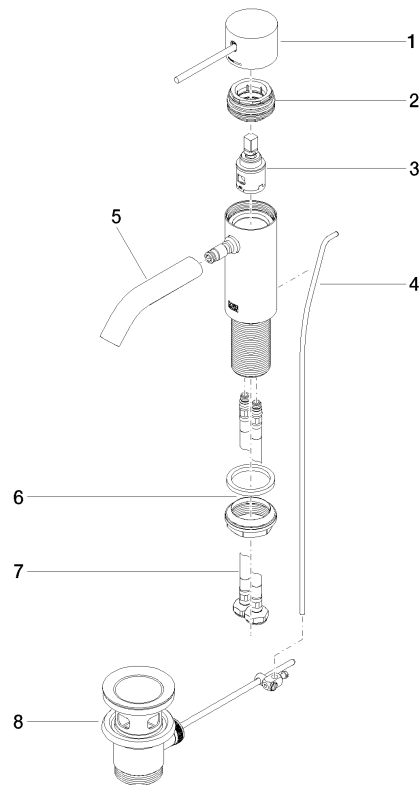

33 501 662

Produktversion bis 1/23/2020

Produktversion ab 1/23/2020

Ersatzteile für die
anderen
Oberflächenvarianten
finden Sie hier:
Chrom