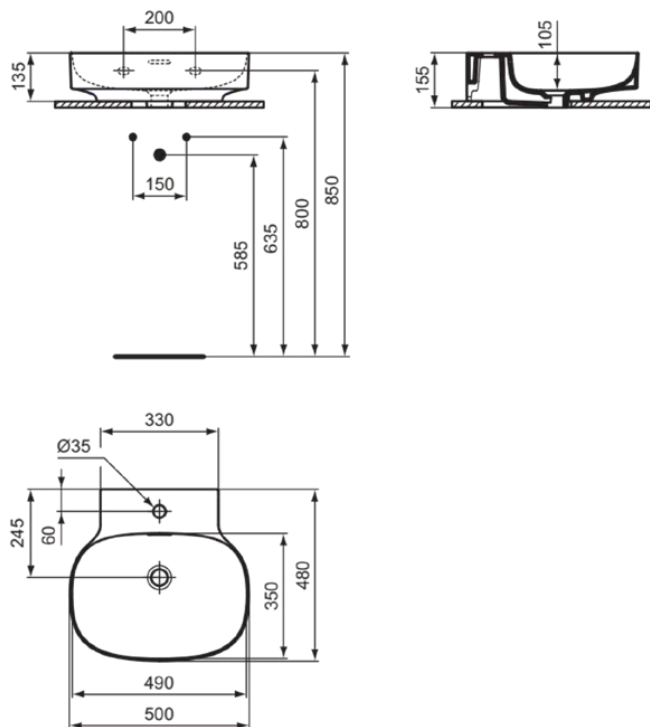

## T4981V1

LINDA-X | Waschtisch 500x480x155 mm in weiß seidenmatt, 1 Hahnloch, mit Überlauf | Diamatec

### Allgemeine Informationen

Produktkategorie:	Waschtische
Produktart:	Waschtisch
Marke:	Ideal Standard
Kollektion:	LINDA-X
Designer:	Palomba Serafini Associati
Colour:	V1 - Weiß Seidenmatt
Oberflächenveredelung:	satin
Maximale Höhe (mm):	155
Maximale Breite (mm):	500
Ausladung (mm):	480
Nettogewicht (kg):	12.00
EAN Code:	8014140492061

## T4981V1

LINDA-X | Waschtisch 500x480x155 mm in weiß seidenmatt, 1 Hahnloch, mit Überlauf | Diamatec

Empfohlene Ausschittschablone: TT0299731