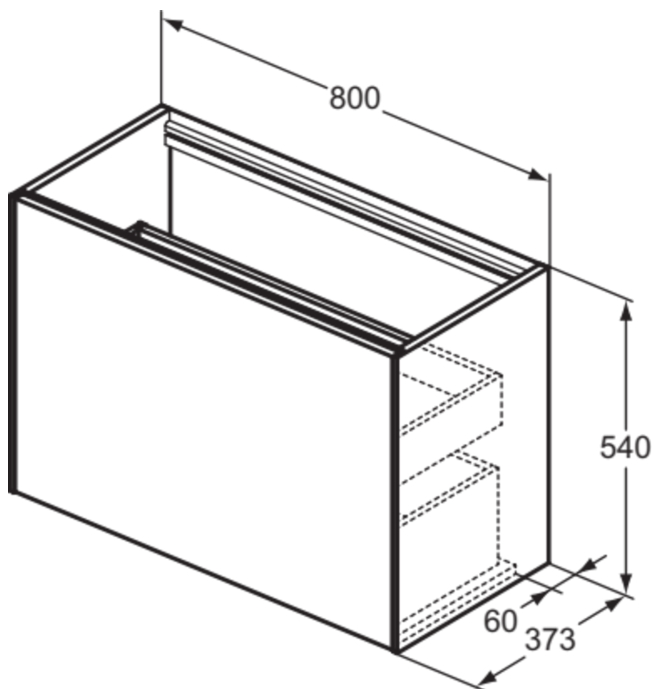

CONCA

T3994Y4

CONCA | Waschtisch-Unterschrank 800x373x540 mm in eiche geflammt furnier, 2 Schubladen | Vollauszug, Push-to-open, SoftClosing, Vormontiert, Nachhaltig gewonnenes Holz, Echtholzfurnier

Bild & Zeichnung

Allgemeine Informationen

Produktkategorie:	Möbel
Produktart:	Waschtisch-Unterschrank
Marke:	Ideal Standard
Kollektion:	CONCA
Designer:	Palomba Serafini Associati
Colour:	Y4 - Eiche Geflammt Furnier
Oberflächenveredelung:	Matt
Maximale Höhe (mm):	540
Maximale Breite (mm):	800
Ausladung (mm):	373
Befestigungsart:	Befestigungsset
Nettogewicht (kg):	33.00
EAN Code:	8014140462828

CONCA

T3994Y4

CONCA | Waschtisch-Unterschrank 800x373x540 mm in eiche geflammt furnier, 2 Schubladen | Vollauszug, Push-to-open, SoftClosing, Vormontiert, Nachhaltig gewonnenes Holz, Echtholzfurnier

Produktspezifikationen