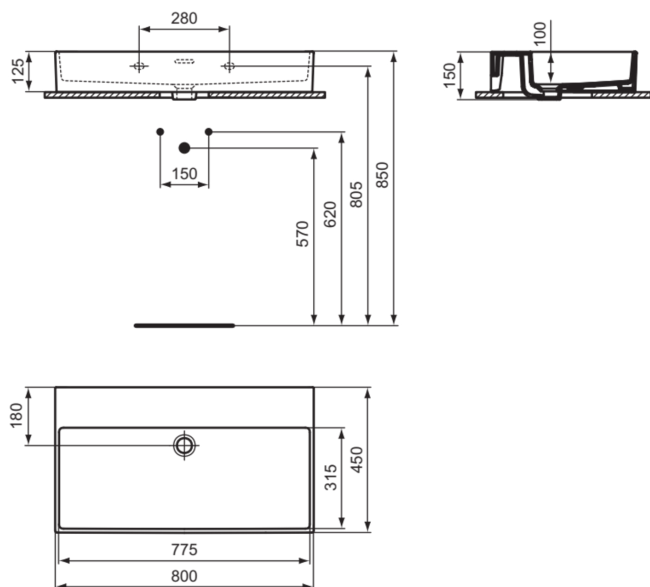

## T3898MA

EXTRA | Waschtisch 800x450x150 mm in weiß, ohne Hahnloch, mit Überlauf | Platzsparender Waschtisch, IdealPlus

### Allgemeine Informationen

Produktkategorie:	Waschtische
Produktart:	Waschtisch
Marke:	Ideal Standard
Kollektion:	EXTRA
Designer:	Palomba Serafini Associati
Colour:	MA - Weiß
Oberflächenveredelung:	glänzend
Maximale Höhe (mm):	150
Maximale Breite (mm):	800
Ausladung (mm):	450
Nettogewicht (kg):	20.20
EAN Code:	8014140469933